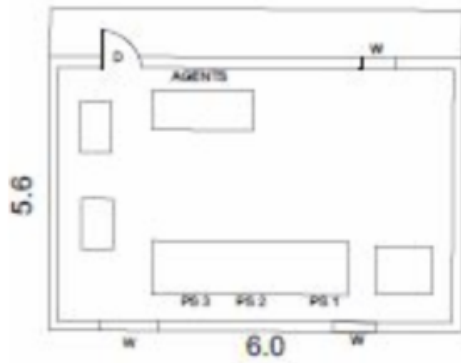

Google Map View

Polling Station Building Front View

Polling Station Front View

Cad View

Key MAP View

1 பெயர் : காளிஸ்வரன் சண்முகவேல் தந்தை பெயர்: சண்முகவேல் வீட்டு எண் : 1/1261/1/21 வயது : 50 பாலினம் : ஆண்	WRK3881182 Photo is available	S 2 பெயர் : கணேசன் தந்தை பெயர்: முத்துராஜ் வீட்டு எண் : 1/1261/4 வயது : 49 பாலினம் : ஆண்	WRK0346981 Photo is available	3 பெயர் : மணிகண்டன் தந்தை பெயர்: அலகுராஜ் வீட்டு எண் : 1/1261 (6) வயது : 25 பாலினம் : ஆண்	WRK3857836 Photo is available
4 பெயர் : பாண்டேஸ்வரி கணவர் பெயர்: மாரிமுத்து வீட்டு எண் : 1-1261-7 வயது : 53 பாலினம் : பெண்	WRK0129544 Photo is available	S 5 பெயர் : அழகர் வே தந்தை பெயர்: வேலாயுதம் வீட்டு எண் : 1/1261-17 அபிராமி நகர் வயது : 52 பாலினம் : ஆண்	WRK3823598 Photo is available	S 6 பெயர் : பழனியம்மாள் அ கணவர் பெயர்: அழகர் வீட்டு எண் : 1/1261-17 அபிராமி நகர் வயது : 50 பாலினம் : பெண்	WRK3823580 Photo is available
S 7 பெயர் : சுதாகர் அ தந்தை பெயர்: அழகர் வீட்டு எண் : 1/1261-17 அபிராமி நகர் வயது : 31 பாலினம் : ஆண்	WRK3826724 Photo is available	8 பெயர் : யசோதா கணவர் பெயர்: குமார் வீட்டு எண் : 1/1262 வயது : 31 பாலினம் : பெண்	WRK3823549 Photo is available	9 பெயர் : நந்தினி கணவர் பெயர்: நாகராஜன் வீட்டு எண் : 1/1264 வயது : 33 பாலினம் : பெண்	WRK2098309 Photo is available
10 பெயர் : அமுதா கணவர் பெயர்: கனகராஜ் வீட்டு எண் : 1-1264F வயது : 47 பாலினம் : பெண்	WRK1451723 Photo is available	11 பெயர் : ஆறுமுகம் தந்தை பெயர்: பெரியசாமி வீட்டு எண் : 1-1265 வயது : 65 பாலினம் : ஆண்	WRK0129593 Photo is available	12 பெயர் : இந்துராணி கணவர் பெயர்: ஆறுமுகம் வீட்டு எண் : 1-1265 வயது : 60 பாலினம் : பெண்	WRK0129585 Photo is available
13 பெயர் : சிதம்பரம் தந்தை பெயர்: முருகேசன் வீட்டு எண் : 1-1266 வயது : 50 பாலினம் : ஆண்	WRK0129502 Photo is available	14 பெயர் : பத்மா கணவர் பெயர்: சிதம்பரம் வீட்டு எண் : 1-1266 வயது : 45 பாலினம் : பெண்	WRK0129478 Photo is available	15 பெயர் : மாரிமுத்து தந்தை பெயர்: ராமையா வீட்டு எண் : 1-1267-7 வயது : 57 பாலினம் : ஆண்	WRK0129551 Photo is available
16 பெயர் : மாரியப்பன் தந்தை பெயர்: கருப்பையா வீட்டு எண் : 1-1268 வயது : 68 பாலினம் : ஆண்	WRK0129486 Photo is available	17 பெயர் : தனபாக்கியம் கணவர் பெயர்: மாரியப்பன் வீட்டு எண் : 1-1268 வயது : 60 பாலினம் : பெண்	WRK0129452 Photo is available	18 பெயர் : நாகதன்வர்ஷினி தந்தை பெயர்: ரவிசங்கர் வீட்டு எண் : 1-1270 வயது : 33 பாலினம் : பெண்	WRK1125574 Photo is available
19 பெயர் : சத்தியப்பிரியா தந்தை பெயர்: தமிழ்செல்வன் வீட்டு எண் : 1/1270 வயது : 20 பாலினம் : பெண்	WRK3605177 Photo is available	20 பெயர் : கிஷோரா ர தந்தை பெயர்: ரமேஷ் மு வீட்டு எண் : 1/1270 (3) வயது : 21 பாலினம் : பெண்	WRK3876034 Photo is available	21 பெயர் : ராஜேஸ்வரி கணவர் பெயர்: கருப்பசாமி வீட்டு எண் : 1-1271 வயது : 58 பாலினம் : பெண்	WRK0129684 Photo is available
22 பெயர் : சூர்யா தந்தை பெயர்: முத்துகிருஷ்ணன் வீட்டு எண் : 1/1271 வயது : 23 பாலினம் : ஆண்	WRK3338233 Photo is available	23 பெயர் : ஹேமலதா தந்தை பெயர்: சரவணக்குமார் வீட்டு எண் : 1/1271 வயது : 19 பாலினம் : பெண்	WRK3856887 Photo is available	24 பெயர் : ரத்தீஷ் முருகன் தந்தை பெயர்: முருகன் ராமசாமி வீட்டு எண் : 1/1271 வெங்கடேசுவர நகர் வயது : 19 பாலினம் : ஆண்	WRK3883923 Photo is available
25 பெயர் : ஜோதிலட்சுமி கணவர் பெயர்: கண்ணன் வீட்டு எண் : 1-1273 வயது : 52 பாலினம் : பெண்	WRK1276674 Photo is available	26 பெயர் : மனோரஞ்சனி தந்தை பெயர்: கண்ணன் வீட்டு எண் : 1-1273 வயது : 32 பாலினம் : பெண்	WRK1276666 Photo is available	27 பெயர் : யுவன் பூதீதர் தந்தை பெயர்: கண்ணன் வீட்டு எண் : 1/1273 வயது : 26 பாலினம் : ஆண்	WRK2071801 Photo is available
28 பெயர் : பாலாஜி தந்தை பெயர்: முருகன் வீட்டு எண் : 1/1273 ஜி1 வயது : 30 பாலினம் : ஆண்	WDZ1408723 Photo is available	29 பெயர் : காயத்ரி தந்தை பெயர்: பழனி ராஜன் வீட்டு எண் : 1/1273 ஜி1 வயது : 26 பாலினம் : பெண்	NFX1236710 Photo is available	30 பெயர் : ஷாலீதர் அபிஷேக் தந்தை பெயர்: குமாரசாமி வீட்டு எண் : 1/1277 வயது : 26 பாலினம் : ஆண்	WRK2078772 Photo is available