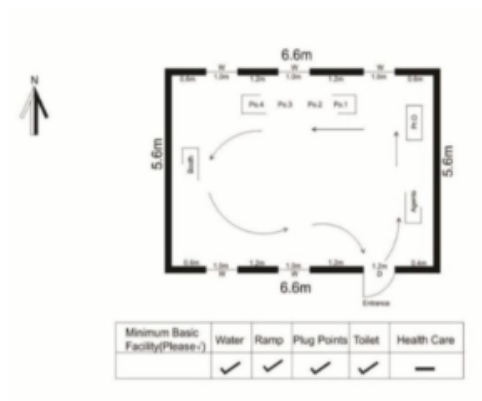

Google Map View

Polling Station Building Front View

Polling Station Front View

Cad View

Key MAP View

1	WRK3441557	பெயர் : ஷாஜன் ஜா தந்தை பெயர்: ஜான்ரோஸ் வீட்டு எண் : 1 வயது : 33 பாலினம் : ஆண்	Photo is available	2	WRK2342574	பெயர் : சாந்தாமணி கணவர் பெயர்: பொன்னுலிங்கம் வீட்டு எண் : 1/60 வயது : 51 பாலினம் : பெண்	Photo is available	3	WRK1353929	பெயர் : ஷீபா கணவர் பெயர்: அருள்ஜோதி வீட்டு எண் : 1-170 வயது : 41 பாலினம் : பெண்	Photo is available
4	WRK1354190	பெயர் : அருள்ஜோதி தந்தை பெயர்: உலோகநாதன் வீட்டு எண் : 1-170 வயது : 38 பாலினம் : ஆண்	Photo is available	5	WRK2266898	பெயர் : நிவேதா தந்தை பெயர்: பெரியசாமி வீட்டு எண் : 1/170 (1) வயது : 26 பாலினம் : பெண்	Photo is available	6	WRK2266880	பெயர் : ராடிபரியா தந்தை பெயர்: பெரியசாமி வீட்டு எண் : 1/170. (1) வயது : 25 பாலினம் : பெண்	Photo is available
7	WRK0360222	பெயர் : மைதிலி கணவர் பெயர்: இராதாகிருஷ்ணன் வீட்டு எண் : 1-173 வயது : 43 பாலினம் : பெண்	Photo is available	8	WTS1056019	பெயர் : புவனாதேவி தந்தை பெயர்: கோவிந்தசாமி வீட்டு எண் : 1/410 வயது : 28 பாலினம் : பெண்	Photo is available	9	WRK0006726	பெயர் : சாந்தாமணி கணவர் பெயர்: கருப்பசாமி வீட்டு எண் : 1E வயது : 65 பாலினம் : பெண்	Photo is available
10	WRK0847525	பெயர் : சாவித்திரி கணவர் பெயர்: பழனிச்சாமி வீட்டு எண் : 1E வயது : 60 பாலினம் : பெண்	Photo is available	11	WRK0849000	பெயர் : பழனியம்மாள் கணவர் பெயர்: கோபால் வீட்டு எண் : 1e வயது : 58 பாலினம் : பெண்	Photo is available	12	WRK0848671	பெயர் : மகாலிங்கம் தந்தை பெயர்: சுப்பையன் வீட்டு எண் : 1E வயது : 57 பாலினம் : ஆண்	Photo is available
13	WRK1040088	பெயர் : சரஸ்வதி கணவர் பெயர்: ராமலிங்கம் வீட்டு எண் : 1E வயது : 51 பாலினம் : பெண்	Photo is available	14	WRK0847863	பெயர் : சுமதி கணவர் பெயர்: கணேஸ்மூர்த்தி வீட்டு எண் : 1E வயது : 46 பாலினம் : பெண்	Photo is available	15	WRK0848770	பெயர் : ஜோதிமணி கணவர் பெயர்: பழனிச்சாமி வீட்டு எண் : 1E வயது : 40 பாலினம் : பெண்	Photo is available
16	WRK0847848	பெயர் : கவிதா கணவர் பெயர்: சின்னசாமி வீட்டு எண் : 1E வயது : 40 பாலினம் : பெண்	Photo is available	17	WRK0848317	பெயர் : சசிகலா கணவர் பெயர்: தங்கவேல் வீட்டு எண் : 1E வயது : 40 பாலினம் : பெண்	Photo is available	18	WRK0847889	பெயர் : சிவகாமி கணவர் பெயர்: ஜெகநாதன் வீட்டு எண் : 1E வயது : 40 பாலினம் : பெண்	Photo is available
19	DHH1576628	பெயர் : கமலம் கணவர் பெயர்: சவுண்டப்ப செட்டியார் வீட்டு எண் : 2 வயது : 81 பாலினம் : பெண்	Photo is available	20	WRK2342160	பெயர் : சாமிநாதன் தந்தை பெயர்: பழனிச்சாமி வீட்டு எண் : 2 வயது : 71 பாலினம் : ஆண்	Photo is available	21	DHH3836376	பெயர் : ரங்கசாமி தந்தை பெயர்: ரங்கபோயன் வீட்டு எண் : 2 வயது : 62 பாலினம் : ஆண்	Photo is available
22	WRK2342178	பெயர் : லட்சுமி கணவர் பெயர்: சாமிநாதன் வீட்டு எண் : 2 வயது : 61 பாலினம் : பெண்	Photo is available	23	WRK2342186	பெயர் : ராஜாமணி கணவர் பெயர்: ரங்கசாமி வீட்டு எண் : 2 வயது : 54 பாலினம் : பெண்	Photo is available	24	DHH3835147	பெயர் : ரேவதி கணவர் பெயர்: விஜயகுமார் வீட்டு எண் : 2 வயது : 51 பாலினம் : பெண்	Photo is available
25	DHH6002406	பெயர் : மகேஸ்வரி கணவர் பெயர்: கோபாலகிருஷ்ணன் வீட்டு எண் : 2 வயது : 47 பாலினம் : பெண்	Photo is available	26	DHH3835311	பெயர் : பார்வதி கணவர் பெயர்: ராஜசேகர் வீட்டு எண் : 2 வயது : 46 பாலினம் : பெண்	Photo is available	27	WRK1354000	பெயர் : சித்ரா கணவர் பெயர்: சந்திரசேகர் வீட்டு எண் : 2-1-99 வயது : 34 பாலினம் : பெண்	Photo is available
28	WRK0360685	பெயர் : கிருத்திகா ம கணவர் பெயர்: மணியரசு வீட்டு எண் : 2-3 வயது : 41 பாலினம் : பெண்	Photo is available	29	DHH1687060	பெயர் : யசோதா கணவர் பெயர்: சிவராஜ் வீட்டு எண் : 2-5 வயது : 45 பாலினம் : பெண்	Photo is available	30	WRK1040724	பெயர் : ஈஸ்வரி கணவர் பெயர்: சிவராஜ் வீட்டு எண் : 2-5A வயது : 49 பாலினம் : பெண்	Photo is available