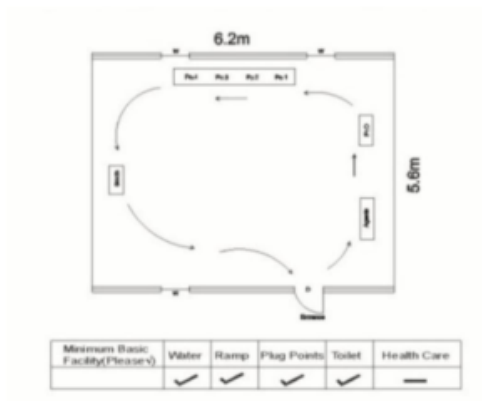

Google Map View

Polling Station Building Front View

Polling Station Front View

Cad View

Key MAP View

1	WRK3433554	பெயர் : தமிழ்ச்செல்வன் தந்தை பெயர்: ஆனந்தன் வீட்டு எண் : 01 வயது : 33 பாலினம் : ஆண்	Photo is available	2	WRK3595493	பெயர் : நிவேதிதா தாயின் பெயர்: பாணு வீட்டு எண் : 1/8 ம் எலி வயது : 22 பாலினம் : பெண்	Photo is available	3	WRK3619129	பெயர் : கலைமணி கணவர் பெயர்: கிருஷ்ணகுமார் வீட்டு எண் : 1/10 வயது : 39 பாலினம் : பெண்	Photo is available
4	WRK1127000	பெயர் : சகிலா கணவர் பெயர்: ஜெயபாலன் வீட்டு எண் : 1-105 வயது : 51 பாலினம் : பெண்	Photo is available	5	WRK3290533	பெயர் : பாணுமதி கணவர் பெயர்: பிரபாகரன் வீட்டு எண் : 1/106 வயது : 43 பாலினம் : பெண்	Photo is available	6	WRK3268372	பெயர் : காயத்ரி தேவி தந்தை பெயர்: சுப்பிரமணி வீட்டு எண் : 1-107 வயது : 25 பாலினம் : பெண்	Photo is available
7	WRK1764869	பெயர் : வஞ்சிநாயகி தந்தை பெயர்: செல்வராஜ் வீட்டு எண் : 1-113 வயது : 47 பாலினம் : பெண்	Photo is available	8	WRK1451814	பெயர் : ஷாஜியா கணவர் பெயர்: சுகேல் வீட்டு எண் : 1-149 வயது : 36 பாலினம் : பெண்	Photo is available	9	WRK1859222	பெயர் : சுப்புலட்சுமி கணவர் பெயர்: மேனன் வீட்டு எண் : 1-175 வயது : 55 பாலினம் : பெண்	Photo is available
10	WRK3378015	பெயர் : பாணுப்ரியா தந்தை பெயர்: குமார் வீட்டு எண் : 1/187 வயது : 26 பாலினம் : பெண்	Photo is available	11	WRK0821397	பெயர் : குப்பாள் கணவர் பெயர்: அய்யாசாமி வீட்டு எண் : 1-213 வயது : 53 பாலினம் : பெண்	Photo is available	12	WRK3171659	பெயர் : சுஜேய் ஆனந்தன் தந்தை பெயர்: சித்திரை பிள்ளை வீட்டு எண் : 1/222 வயது : 47 பாலினம் : ஆண்	Photo is available
13	WRK3171923	பெயர் : அமுதா சுஜேய் ஆனந்த் கணவர் பெயர்: சுசுஜேய் ஆனந்த் வீட்டு எண் : 1/222 வயது : 39 பாலினம் : பெண்	Photo is available	14	WRK3743671	பெயர் : சிந்து தந்தை பெயர்: சுரேஷ் குமார் வீட்டு எண் : 1/247 ஏ வயது : 24 பாலினம் : பெண்	Photo is available	15	WRK3619103	பெயர் : கே லோகநாதன் இதரர் பெயர்: கௌரி கௌரி வீட்டு எண் : 1/339 வயது : 48 பாலினம் : ஆண்	Photo is available
16	WRK3377819	பெயர் : சுரேஷ் தந்தை பெயர்: பரசுராமன் வீட்டு எண் : 1/358 வயது : 39 பாலினம் : ஆண்	Photo is available	17	WRK3377793	பெயர் : சோபனா கணவர் பெயர்: சுரேஷ் வீட்டு எண் : 1/358 வயது : 34 பாலினம் : பெண்	Photo is available	18	WRK3122785	பெயர் : பார்வதி கணவர் பெயர்: குமரேசன் வீட்டு எண் : 1/363 டி வயது : 30 பாலினம் : பெண்	Photo is available
19	WRK3798188	பெயர் : காவியா கணவர் பெயர்: விக்னேஸ்வரன் வீட்டு எண் : 1/371 வயது : 21 பாலினம் : பெண்	Photo is available	20	WRK0820985	பெயர் : ஜெயகுரியபிரபா தந்தை பெயர்: துரைபாண்டியன் வீட்டு எண் : 1-405 வயது : 31 பாலினம் : பெண்	Photo is available	21	WRK1277664	பெயர் : வீரம்மாள் கணவர் பெயர்: மாணிக்கம் வீட்டு எண் : 1-460 வயது : 66 பாலினம் : பெண்	Photo is available
22	WRK1765346	பெயர் : ராஜேஸ்வரி கணவர் பெயர்: முருகேஷ் வீட்டு எண் : 1/513 வயது : 38 பாலினம் : பெண்	Photo is available	23	WRK3511722	பெயர் : ஜனார்தனன் தந்தை பெயர்: ரங்கநாதன் வீட்டு எண் : 1/547 வயது : 22 பாலினம் : ஆண்	Photo is available	24	WRK1451913	பெயர் : அனந்தன் தந்தை பெயர்: சிவகளை வீட்டு எண் : 1-583 வயது : 41 பாலினம் : ஆண்	Photo is available
25	WRK3064425	பெயர் : கார்த்திக் தந்தை பெயர்: பூனுசாமி வீட்டு எண் : 1-609 வயது : 42 பாலினம் : ஆண்	Photo is available	26	WRK0647693	பெயர் : ஆறுமுகம் தந்தை பெயர்: மலையாண்டி வீட்டு எண் : 1-664 வயது : 74 பாலினம் : ஆண்	Photo is available	27	WRK0647701	பெயர் : ராஜம்மாள் கணவர் பெயர்: ஆறுமுகம் வீட்டு எண் : 1-664 வயது : 64 பாலினம் : பெண்	Photo is available
28	WRK0647685	பெயர் : ரமேஷ் தந்தை பெயர்: ஆறுமுகம் வீட்டு எண் : 1-664 வயது : 54 பாலினம் : ஆண்	Photo is available	29	WRK0647677	பெயர் : லோகநாதன் தந்தை பெயர்: ஆறுமுகம் வீட்டு எண் : 1-664 வயது : 40 பாலினம் : ஆண்	Photo is available	30	WRK0647891	பெயர் : அய்யாநர் தந்தை பெயர்: சுப்பையா வீட்டு எண் : 1/678 வயது : 35 பாலினம் : ஆண்	Photo is available