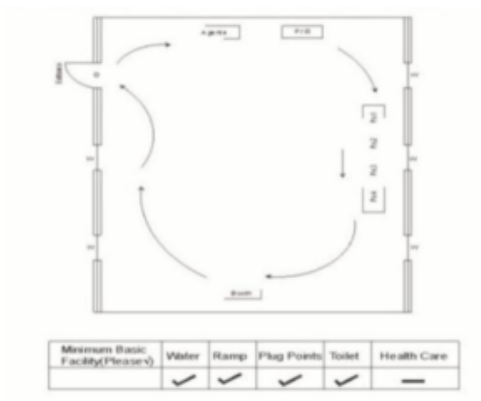

Polling Station Front View

Elevation

Elevation

Cad View

Key MAP View

1 பெயர் : பாலாமணி கணவர் பெயர்: அந்தோணி வீட்டு எண் : 0 வயது : 38 பாலினம் : பெண் Photo is available	WRK2266047	2 பெயர் : சரஸ்வதி கணவர் பெயர்: பெருமாள் வீட்டு எண் : 1 வயது : 58 பாலினம் : பெண் Photo is available	WRK1675990	3 பெயர் : மணி கணவர் பெயர்: மணி வீட்டு எண் : 1 வயது : 50 பாலினம் : பெண் Photo is available	WRK0709063
4 பெயர் : ராஜா தந்தை பெயர்: ராஜேந்திரன் வீட்டு எண் : 1 வயது : 47 பாலினம் : ஆண் Photo is available	WRK3424371	5 பெயர் : தீபக் தேப்நாத் தந்தை பெயர்: நிடை தேப்நாத் வீட்டு எண் : 1 வயது : 46 பாலினம் : ஆண் Photo is available	WRK3590122	6 பெயர் : உதயக்குமார் தந்தை பெயர்: கண்ணன் வீட்டு எண் : 1 வயது : 38 பாலினம் : ஆண் Photo is available	WRK1280437
7 பெயர் : மைதிலி கணவர் பெயர்: சந்திரன் வீட்டு எண் : 1 வயது : 38 பாலினம் : பெண் Photo is available	WRK1280577	8 பெயர் : அம்பிகை கணவர் பெயர்: கண்ணன் வீட்டு எண் : 1 வயது : 37 பாலினம் : பெண் Photo is available	WRK1453851	9 பெயர் : செல்வி ரா தந்தை பெயர்: ராஜன் வீட்டு எண் : 1 வயது : 35 பாலினம் : பெண் Photo is available	WRK1991678
10 பெயர் : விஜயா தந்தை பெயர்: சாமி நாதன் வீட்டு எண் : 1 வயது : 34 பாலினம் : பெண் Photo is available	WRK1453869	11 பெயர் : பிரபு தந்தை பெயர்: குணசேகரன் வீட்டு எண் : 1 வயது : 30 பாலினம் : ஆண் Photo is available	WRK1453877	12 பெயர் : சத்யா கணவர் பெயர்: முத்துப்பாண்டி வீட்டு எண் : 1 வயது : 29 பாலினம் : பெண் Photo is available	WRK3319894
S 13 பெயர் : பு தர்ஷனி தந்தை பெயர்: புண்ணியமூர்த்தி வீட்டு எண் : 1 வயது : 20 பாலினம் : பெண் DELETED Photo is available	WRK3687415	14 பெயர் : லெனின் இதரர் பெயர்: ரதிகா வீட்டு எண் : 01 வயது : 43 பாலினம் : ஆண் Photo is available	IBC0772913	15 பெயர் : சாந்தி கணவர் பெயர்: அன்பு வீட்டு எண் : 01 வயது : 37 பாலினம் : பெண் Photo is available	WRK3732617
16 பெயர் : அன்பு தந்தை பெயர்: கபிரியேல் வீட்டு எண் : 01 வயது : 37 பாலினம் : ஆண் Photo is available	WRK3732666	17 பெயர் : சுமதி கணவர் பெயர்: தமிழ்ச்செல்வன் வீட்டு எண் : 01 வயது : 35 பாலினம் : பெண் Photo is available	WRK3433547	18 பெயர் : வீரக்குமார் தந்தை பெயர்: செல்வம் வீட்டு எண் : 01 வயது : 30 பாலினம் : ஆண் Photo is available	WRK3433232
19 பெயர் : யுவ திரு தந்தை பெயர்: ஐயப்பன் வீட்டு எண் : 1/14 வயது : 24 பாலினம் : பெண் Photo is available	WRK3668951	20 பெயர் : மகேந்திரகுமார் தந்தை பெயர்: சந்தமால் வீட்டு எண் : 1/80 எஃப்1 எஃப்2 வயது : 61 பாலினம் : ஆண் Photo is available	ASP0914721	21 பெயர் : சந்தோஷ் கணவர் பெயர்: மகேந்திரகுமார் வீட்டு எண் : 1/80 எஃப்1 எஃப்2 வயது : 60 பாலினம் : பெண் Photo is available	ASP0914739
22 பெயர் : அபர்ணா கணவர் பெயர்: கார்த்திகேயன் வீட்டு எண் : 1/86சி வயது : 28 பாலினம் : பெண் Photo is available	WRK3787611	S 23 பெயர் : மிதுன் விக்காஸ் சிவ தந்தை பெயர்: சிவானந்தம் வீட்டு எண் : 1/94 வயது : 22 பாலினம் : ஆண் DELETED Photo is available	WRK3605755	24 பெயர் : கலைவாணி தந்தை பெயர்: நாகேந்திரன் வீட்டு எண் : 1/178 வயது : 28 பாலினம் : பெண் Photo is available	NHH3177029
25 பெயர் : பாணுப்பிரியா தந்தை பெயர்: தணிக்கொடி வீட்டு எண் : 1/263பி வயது : 34 பாலினம் : பெண் Photo is available	WXJ0248047	26 பெயர் : கதிரேஸ்வரன் கதிரேஸ்வரன் தந்தை பெயர்: பெருமாள் வீட்டு எண் : 1/273 வயது : 21 பாலினம் : ஆண் Photo is available	WRK3851060	27 பெயர் : பேச்சிமுத்து ம தந்தை பெயர்: மகாராஜன் வீட்டு எண் : 1/276 ஏ3 வயது : 28 பாலினம் : ஆண் Photo is available	WRK3732971
28 பெயர் : புவனேஸ்வரி பே கணவர் பெயர்: பேச்சிமுத்து வீட்டு எண் : 1/276 ஏ 3 வயது : 26 பாலினம் : பெண் Photo is available	WRK3733185	S 29 பெயர் : மஞ்சளா தேவி கணவர் பெயர்: கண்ணன் வீட்டு எண் : 1/273டி6 வயது : 37 பாலினம் : பெண் DELETED Photo is available	WRK1600410	30 பெயர் : சிவகாமி கணவர் பெயர்: கிருஷ்ணசாமி வீட்டு எண் : 1/307 வயது : 75 பாலினம் : பெண் Photo is available	WRK3266442