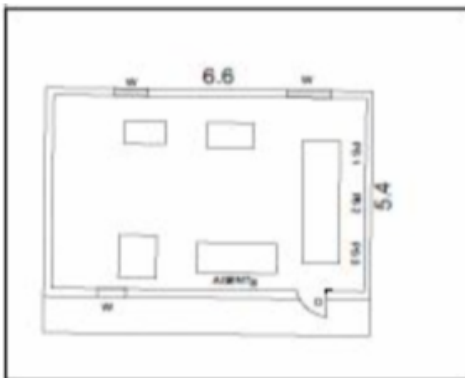

Google Map View

Polling Station Building Front View

Polling Station Front View

Cad View

Key MAP View

1 பெயர் : சாரணியிரியா தந்தை பெயர் : ஈஸ்வரன் வீட்டு எண் : 2-228 வயது : 34 பாலினம் : பெண் Photo is available	WRK0648733	2 பெயர் : கணகராஜ் தந்தை பெயர் : முத்துசாமி வீட்டு எண் : 2-229 வயது : 66 பாலினம் : ஆண் Photo is available	WRK0135558	3 பெயர் : சந்திரிகா கணவர் பெயர் : கணகராஜ் வீட்டு எண் : 2-229 வயது : 64 பாலினம் : பெண் Photo is available	WRK0139196
4 பெயர் : அசோகிகுமார் தந்தை பெயர் : கணகராஜ் வீட்டு எண் : 2-229 வயது : 40 பாலினம் : ஆண் Photo is available	WRK0135566	5 பெயர் : காளியாத்தாள் கணவர் பெயர் : சாமியப்பன் வீட்டு எண் : 2-230 வயது : 61 பாலினம் : பெண் Photo is available	WRK1454313	6 பெயர் : ரத்தினசாமி தந்தை பெயர் : சாமியப்பன் வீட்டு எண் : 2-230 வயது : 39 பாலினம் : ஆண் Photo is available	WRK1454321
7 பெயர் : கௌதமன் தந்தை பெயர் : ஈஸ்வரன் வீட்டு எண் : 2-231 வயது : 31 பாலினம் : ஆண் Photo is available	WRK1131648	8 பெயர் : சிவசுப்ரமணியன் தந்தை பெயர் : கருணாகரன் வீட்டு எண் : 2-232 வயது : 41 பாலினம் : ஆண் Photo is available	WRK1280510	9 பெயர் : தயாநிதி தாயின் பெயர் : சோமசுந்திரம் வீட்டு எண் : 2-232B வயது : 33 பாலினம் : ஆண் Photo is available	WRK1280056
10 பெயர் : நெல்லையப்பன் தந்தை பெயர் : நடராஜ் வீட்டு எண் : 2-233 வயது : 55 பாலினம் : ஆண் Photo is available	WRK0612903	11 பெயர் : தேன்மொழி கணவர் பெயர் : கணேசுகுமார் வீட்டு எண் : 2-234 வயது : 42 பாலினம் : பெண் Photo is available	WRK0135533	12 பெயர் : ஜெயபுத்ர தந்தை பெயர் : காளிதாஸ் வீட்டு எண் : 2/234 வயது : 22 பாலினம் : பெண் Photo is available	WRK3687803
13 பெயர் : குழந்தைவேல் தந்தை பெயர் : காளிமுத்து வீட்டு எண் : 2-237 வயது : 56 பாலினம் : ஆண் Photo is available	GDR3130846	14 பெயர் : மவர்லிழி கணவர் பெயர் : குழந்தைவேல் வீட்டு எண் : 2-237 வயது : 54 பாலினம் : பெண் Photo is available	GDR3130838	15 பெயர் : வேல்முருகன் தந்தை பெயர் : ராமையா வீட்டு எண் : 2-237 வயது : 51 பாலினம் : ஆண் Photo is available	WRK0648618
16 பெயர் : சாந்தி கணவர் பெயர் : வேல்முருகன் வீட்டு எண் : 2-237 வயது : 46 பாலினம் : பெண் Photo is available	WRK0648626	17 பெயர் : சத்தியசீலன் தந்தை பெயர் : மாணிக்கம் வீட்டு எண் : 2-239 வயது : 51 பாலினம் : ஆண் Photo is available	WRK0491324	18 பெயர் : ராஜாமணி கணவர் பெயர் : சத்தியசீலன் வீட்டு எண் : 2-239 வயது : 45 பாலினம் : பெண் Photo is available	WRK0491332
19 பெயர் : கோபால் தந்தை பெயர் : வீரப்பன் வீட்டு எண் : 2-240 வயது : 42 பாலினம் : ஆண் Photo is available	WRK0135483	20 பெயர் : சுதாகர் தந்தை பெயர் : சண்முகம் வீட்டு எண் : 2-241 வயது : 43 பாலினம் : ஆண் Photo is available	WRK1280858	21 பெயர் : கணேசன் தந்தை பெயர் : சண்முகம் வீட்டு எண் : 2-242 வயது : 66 பாலினம் : ஆண் Photo is available	WRK0135475
22 பெயர் : சரஸ்வதி கணவர் பெயர் : முருகன் வீட்டு எண் : 2-243B வயது : 51 பாலினம் : பெண் Photo is available	WRK0491340	23 பெயர் : கோபாலகிருஷ்ணன் தந்தை பெயர் : கோவிந்தராஜ் வீட்டு எண் : 2/245 வயது : 50 பாலினம் : ஆண் Photo is available	WRK3371069	24 பெயர் : லோகநாதன் தந்தை பெயர் : மாரப்பன் வீட்டு எண் : 2-246 வயது : 41 பாலினம் : ஆண் Photo is available	WRK0709865
25 பெயர் : ப்பிரித்தி கணவர் பெயர் : நகராஜன் வீட்டு எண் : 2-246 வயது : 39 பாலினம் : பெண் Photo is available	WRK1130616	26 பெயர் : அமராவதி கணவர் பெயர் : கிருஷ்ணமூர்த்தி வீட்டு எண் : 2-247 வயது : 66 பாலினம் : பெண் Photo is available	WRK1280189	27 பெயர் : ரத்தினம்மாள் கணவர் பெயர் : துரைசாமி வீட்டு எண் : 2-247 வயது : 54 பாலினம் : பெண் Photo is available	WRK0135442
28 பெயர் : துரைசாமி தந்தை பெயர் : நாச்சிமுத்து வீட்டு எண் : 2-247 வயது : 54 பாலினம் : ஆண் Photo is available	WRK0135459	29 பெயர் : நந்தினி தந்தை பெயர் : காமராஜ் வீட்டு எண் : 2/247 வயது : 26 பாலினம் : பெண் Photo is available	WRK3265840	30 பெயர் : ராஜேஸ்வரி தந்தை பெயர் : துரைசாமி வீட்டு எண் : 2/247 வயது : 25 பாலினம் : பெண் Photo is available	WRK2181709