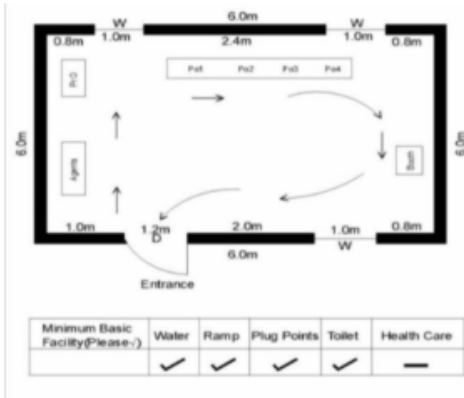

Polling Station Front View

Elevation

Elevation

Cad View

Key MAP View

சட்டமன்றத் தொகுதியின் எண் மற்றும் பெயர் : 115-பல்லடம்
பிரிவு எண் மற்றும் பெயர் 1-பூமலூர் (வ.கி) மற்றும் (ஊ), பூமலூர் வார்டு - 2

1	WRK3099439	பெயர் : மகேஷ் குமார் தந்தை பெயர்: ராஜேந்திரன் வீட்டு எண் : 00 வயது : 29 பாலினம் : ஆண்	Photo is available	2	WRK3099876	பெயர் : சுபாஷ் தந்தை பெயர்: ரவி வீட்டு எண் : 00 வயது : 28 பாலினம் : ஆண்	Photo is available	3	WRK0325555	பெயர் : புவனேஸ்வரி கணவர் பெயர்: சண்முகசுந்தரம் வீட்டு எண் : 1 வயது : 54 பாலினம் : பெண்	Photo is available
4	WRK3315587	பெயர் : மகேஸ்வரி கணவர் பெயர்: மாணிக்கம் வீட்டு எண் : 1 வயது : 51 பாலினம் : பெண்	Photo is available	5	WRK1033125	பெயர் : ரமேஷ் தந்தை பெயர்: செல்வப்பன் வீட்டு எண் : 1 வயது : 50 பாலினம் : ஆண்	Photo is available	6	WRK0325910	பெயர் : சக்திவேல் தந்தை பெயர்: தங்கவேல் வீட்டு எண் : 1 வயது : 48 பாலினம் : ஆண்	Photo is available
7	WRK0326140	பெயர் : ஜோதி கணவர் பெயர்: செல்வக்குமார் வீட்டு எண் : 1 வயது : 48 பாலினம் : பெண்	Photo is available	8	WRK2266641	பெயர் : நேரு சிவகுமார் தந்தை பெயர்: வையாபுரி வீட்டு எண் : 1 வயது : 48 பாலினம் : ஆண்	Photo is available	9	WRK1826783	பெயர் : வசந்தி கணவர் பெயர்: முருகானந்தராஜ் வீட்டு எண் : 1 வயது : 47 பாலினம் : பெண்	Photo is available
10	WRK0325548	பெயர் : ரங்கசாமி தந்தை பெயர்: பழனிச்சாமி வீட்டு எண் : 1 வயது : 42 பாலினம் : ஆண்	Photo is available	11	WRK1946300	பெயர் : ஈஸ்வரி கணவர் பெயர்: ராஜேந்திரன் வீட்டு எண் : 1 வயது : 40 பாலினம் : பெண்	Photo is available	12	WRK2266633	பெயர் : திலகவதி கணவர் பெயர்: நேரு சிவகுமார் வீட்டு எண் : 1 வயது : 37 பாலினம் : பெண்	Photo is available
13	WRK3544582	பெயர் : கவிதா கணவர் பெயர்: பாலமுருகன் வீட்டு எண் : 1 வயது : 25 பாலினம் : பெண்	Photo is available	14	WRK3577897	பெயர் : ரஞ்சித் ரா தந்தை பெயர்: ராமன் வீட்டு எண் : 1 வயது : 25 பாலினம் : ஆண்	Photo is available	15	WRK3727476	பெயர் : திருமூர்த்தி ர தந்தை பெயர்: ரமேஷ் வீட்டு எண் : 1 வயது : 25 பாலினம் : ஆண்	Photo is available
16	WRK3158318	பெயர் : செல்லதுரை இதரர் பெயர்: சாந்தி வீட்டு எண் : 1/11 வயது : 42 பாலினம் : ஆண்	Photo is available	17	WRK1656248	பெயர் : பால் ஆன்ருஸ் தந்தை பெயர்: ஸ்டீன்லி ஆன்ருஸ் வீட்டு எண் : 1-12 வயது : 52 பாலினம் : ஆண்	Photo is available	18	WRK0325712	பெயர் : கார்த்திக் தந்தை பெயர்: ராமசாமி வீட்டு எண் : 1-14 வயது : 35 பாலினம் : ஆண்	Photo is available
19	WRK3280393	பெயர் : தீபா கணவர் பெயர்: கண்ணன் வீட்டு எண் : 1/20ஏ வயது : 31 பாலினம் : பெண்	Photo is available	20	WRK0825273	பெயர் : கோபினாத் தந்தை பெயர்: ராமராஜ் வீட்டு எண் : 1-22 வயது : 32 பாலினம் : ஆண்	Photo is available	21	WRK3241601	பெயர் : அந்தோனி முத்து தந்தை பெயர்: பெரியநாயகம் வீட்டு எண் : 1/23 வயது : 51 பாலினம் : ஆண்	Photo is available
22	WRK3241460	பெயர் : ஷைலா மேரி கணவர் பெயர்: அந்தோனி முத்து வீட்டு எண் : 1/23 வயது : 49 பாலினம் : பெண்	Photo is available	23	WRK3816485	பெயர் : காந்திமதி நா நாச்சிமுத்து சி தந்தை பெயர்: நாச்சிமுத்து எரி வீட்டு எண் : 1/27 வயது : 28 பாலினம் : பெண்	Photo is available	24	HGR2671048	பெயர் : மதினா கணவர் பெயர்: மாப்பிள்ளை மைதீன் வீட்டு எண் : 1/28 வயது : 56 பாலினம் : பெண்	Photo is available
25	UJV1916444	பெயர் : மாப்பிள்ளை மைதீன் தந்தை பெயர்: அப்பால் வீட்டு எண் : 1/28 வயது : 52 பாலினம் : ஆண்	Photo is available	26	UJV0884361	பெயர் : ரஜீதா பர்வீன் தந்தை பெயர்: மாப்பிள்ளை மைதீன் வீட்டு எண் : 1/28 வயது : 32 பாலினம் : பெண்	Photo is available	27	WRK1946185	பெயர் : பிரேமா தந்தை பெயர்: பொன்னுசாமி வீட்டு எண் : 1-29 வயது : 27 பாலினம் : பெண்	Photo is available
28	WRK3158862	பெயர் : மணிகண்டன் தந்தை பெயர்: கோவிந்தசாமி வீட்டு எண் : 1/36 வயது : 30 பாலினம் : ஆண்	Photo is available	29	WRK0825497	பெயர் : சரசு கணவர் பெயர்: பழனிச்சாமி வீட்டு எண் : 1-38 வயது : 44 பாலினம் : பெண்	Photo is available	30	WRK1032945	பெயர் : ரஞ்சிதா தந்தை பெயர்: சுந்தரம் வீட்டு எண் : 1-41 வயது : 33 பாலினம் : பெண்	Photo is available