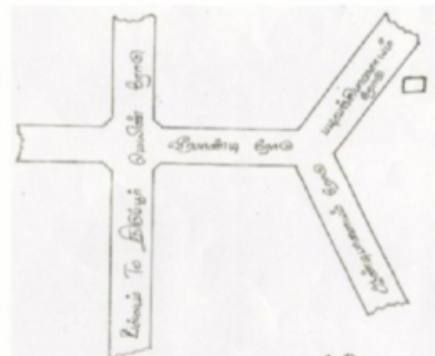

Key MAP View