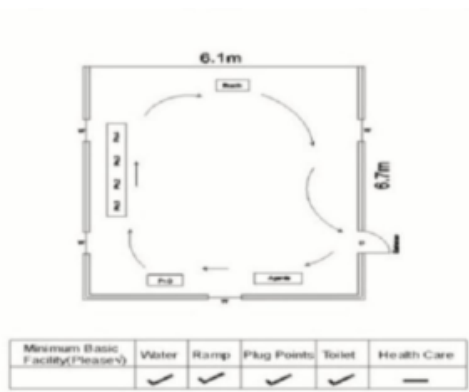

Google Map View

Polling Station Building Front View

Elevation

Polling Station Front View

Cad View

Key MAP View

1 பெயர் : விக்கனேஷ் தந்தை பெயர்: ரவி வீட்டு எண் : 0 வயது : 20 பாலினம் : ஆண்	WRK3706991 Photo is available	2 பெயர் : மானிக்காராஜ் தந்தை பெயர்: அக்காயன் வீட்டு எண் : 1 வயது : 77 பாலினம் : ஆண்	WRK1934041 Photo is available	3 பெயர் : அம்சாவேணி கணவர் பெயர்: மாணிக்கராஜ் வீட்டு எண் : 1 வயது : 59 பாலினம் : பெண்	WRK1934058 Photo is available
4 பெயர் : ஆபிதா பேகம் கணவர் பெயர்: அன்சாரி வீட்டு எண் : 1 வயது : 37 பாலினம் : பெண்	WRK3130242 Photo is available	5 பெயர் : மைதிலி தந்தை பெயர்: மணி வீட்டு எண் : 1 வயது : 30 பாலினம் : பெண்	WRK1287168 Photo is available	6 பெயர் : சந்தோஷ் தந்தை பெயர்: நாராயணசாமி வீட்டு எண் : 1, வயது : 19 பாலினம் : ஆண்	WRK3865532 Photo is available
7 பெயர் : நாட்டுத்துரை தந்தை பெயர்: பழனிச்சாமி வீட்டு எண் : 1-4-502 வயது : 52 பாலினம் : ஆண்	WRK1286996 Photo is available	8 பெயர் : துளசிமணி கணவர் பெயர்: நாட்டுத்துரை வீட்டு எண் : 1-4-502 வயது : 42 பாலினம் : பெண்	WRK1894427 Photo is available	# 9 பெயர் : லதிகா கணவர் பெயர்: ஹரி வீட்டு எண் : 1/45 வயது : 36 பாலினம் : பெண்	WRK2151983 Photo is available
10 பெயர் : சீனியம்மாள் கணவர் பெயர்: சக்கரையைப்பன் வீட்டு எண் : 1-54-A வயது : 71 பாலினம் : பெண்	WRK1862457 Photo is available	11 பெயர் : மணிமேகலை கணவர் பெயர்: ராஜன் வீட்டு எண் : 1-66 வயது : 47 பாலினம் : பெண்	WRK1771799 Photo is available	12 பெயர் : ரவிக்குமார் தந்தை பெயர்: சண்முகம் வீட்டு எண் : 1-71 வயது : 44 பாலினம் : ஆண்	WRK1771757 Photo is available
13 பெயர் : யாகோப் தந்தை பெயர்: அருள் வீட்டு எண் : 1-208 வயது : 38 பாலினம் : ஆண்	WRK1286723 Photo is available	14 பெயர் : மேரி ஸ்டெபி ஜெனிபர் கணவர் பெயர்: யாகோப் வீட்டு எண் : 1-208 வயது : 34 பாலினம் : பெண்	WRK1286715 Photo is available	15 பெயர் : லாவண்யா தந்தை பெயர்: மணிகண்டன் வீட்டு எண் : 1/242 வயது : 25 பாலினம் : பெண்	WRK3658812 Photo is available
16 பெயர் : யுரேகாஸ்ரீ வ தந்தை பெயர்: வரதன் தெ வீட்டு எண் : 1/242ஈ,அங்காளம்மன் நகர்,1-வது வயது : 19 பாலினம் : பெண்	WRK3888989 Photo is available	17 பெயர் : சத்தியபாமா கணவர் பெயர்: துருவன் வீட்டு எண் : 1-246B வயது : 57 பாலினம் : பெண்	WRK1287465 Photo is available	18 பெயர் : கார்த்தி தந்தை பெயர்: சேகர் வீட்டு எண் : 1-247 வயது : 35 பாலினம் : ஆண்	WRK1862697 Photo is available
19 பெயர் : குமார் தந்தை பெயர்: சேகர் வீட்டு எண் : 1-247 வயது : 32 பாலினம் : ஆண்	WRK1862705 Photo is available	20 பெயர் : ஜேம்ஸ்மேரி கணவர் பெயர்: அற்புதசாமி வீட்டு எண் : 1/248 வயது : 57 பாலினம் : பெண்	CRK1195445 Photo is available	21 பெயர் : கரோலின்மேரி கணவர் பெயர்: செந்தில்குமார் வீட்டு எண் : 1-248 வயது : 39 பாலினம் : பெண்	ZWY0458893 Photo is available
22 பெயர் : சிவலால் தந்தை பெயர்: சுந்தரபாண்டியன் வீட்டு எண் : 1/248 வயது : 24 பாலினம் : ஆண்	WRK3420502 Photo is available	23 பெயர் : விஜயலக்ஷ்மி கணவர் பெயர்: தம்பிதுரை வீட்டு எண் : 1/249 வயது : 50 பாலினம் : பெண்	WRK2106011 Photo is available	24 பெயர் : வினோக்துமார் தந்தை பெயர்: தம்பிதுரை வீட்டு எண் : 1/249 வயது : 32 பாலினம் : ஆண்	WRK2106029 Photo is available
25 பெயர் : மருதாசலம் தாயின் பெயர்: அன்னம்மாள் வீட்டு எண் : 1-251 வயது : 49 பாலினம் : ஆண்	GDR8141327 Photo is available	26 பெயர் : வினிமோல் கணவர் பெயர்: முருகானந்தம் வீட்டு எண் : 1-252 வயது : 34 பாலினம் : பெண்	WRK1606375 Photo is available	27 பெயர் : ஏபிசேசர் தந்தை பெயர்: ரவிசந்தரன் வீட்டு எண் : 1/252 வயது : 22 பாலினம் : ஆண்	WRK3663622 Photo is available
28 பெயர் : கிறிஸ்டியா தந்தை பெயர்: ரவிசந்தரன் வீட்டு எண் : 1/252 வயது : 21 பாலினம் : பெண்	WRK3663713 Photo is available	29 பெயர் : வெள்ளியங்கிரி தந்தை பெயர்: காளிமுத்து வீட்டு எண் : 1-254 வயது : 69 பாலினம் : ஆண்	WRK1287481 Photo is available	30 பெயர் : அம்சவேணி கணவர் பெயர்: வெள்ளியங்கிரி வீட்டு எண் : 1-254 வயது : 43 பாலினம் : பெண்	WRK1286491 Photo is available