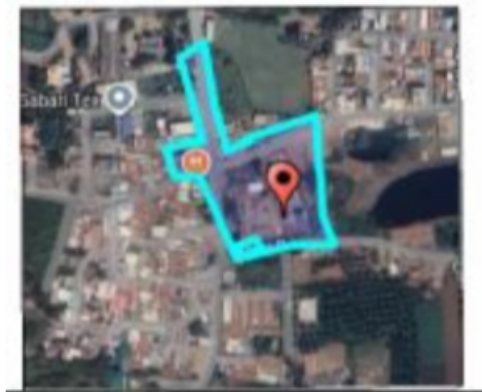

Google Map View