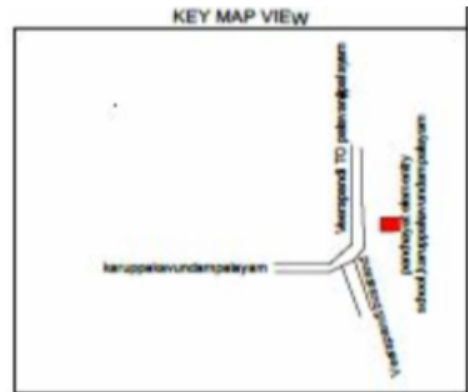

Key MAP View