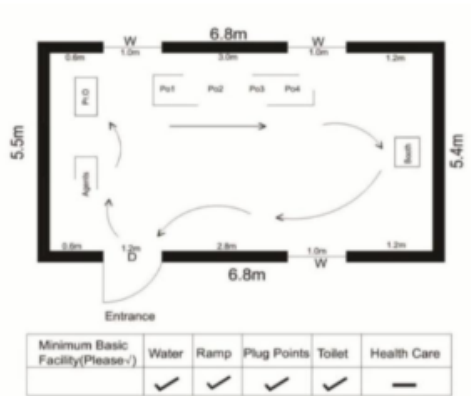

Google Map View

Polling Station Building Front View

Polling Station Front View

Elevation

Elevation

Cad View

Key MAP View

Q 1 பெயர் : சாந்தி -- கணவர் பெயர்: லாகர் வீட்டு எண் : வயது : 51 பாலினம் : பெண்	WRK0852533 Photo is available	2 பெயர் : தங்காள் கணவர் பெயர்: ரங்கசாமி வீட்டு எண் : 1 வயது : 51 பாலினம் : பெண்	WRK0853085 Photo is available	3 பெயர் : முருகன் தந்தை பெயர்: சங்கர் வீட்டு எண் : 1 வயது : 48 பாலினம் : ஆண்	WRK0852004 Photo is available
4 பெயர் : குமார் தந்தை பெயர்: சின்னான் வீட்டு எண் : 1 வயது : 36 பாலினம் : ஆண்	WRK0853291 Photo is available	5 பெயர் : சண்முகபிரியன் தந்தை பெயர்: ராசு குட்டி வீட்டு எண் : 1/48 வயது : 25 பாலினம் : ஆண்	WRK3193182 Photo is available	6 பெயர் : முருகன் தந்தை பெயர்: முத்துஅழகர்சாமிநாயுடு வீட்டு எண் : 1-132G வயது : 56 பாலினம் : ஆண்	WRK0361261 Photo is available
7 பெயர் : வேல்முருகன் தந்தை பெயர்: நடராஜ் வீட்டு எண் : 1-195 வயது : 43 பாலினம் : ஆண்	WRK0007435 Photo is available	8 பெயர் : அ ராதா கணவர் பெயர்: கிறிஸ்டோஃபர் சந்தோஷ் வீட்டு எண் : 1/617 வயது : 53 பாலினம் : பெண்	WRK3833043 Photo is available	9 பெயர் : கிறிஸ்தின் ஜோசப் கி தந்தை பெயர்: கிறிஸ்டோஃபர் சந்தோஷ் வீட்டு எண் : 1/617 வயது : 19 பாலினம் : ஆண்	WRK3834496 Photo is available
10 பெயர் : பூவாத்தாள் கணவர் பெயர்: ராமசாமி வீட்டு எண் : 1E வயது : 74 பாலினம் : பெண்	WRK1041136 Photo is available	11 பெயர் : சிவசுப்பிரமணியம் தந்தை பெயர்: வேலுச்சாமி வீட்டு எண் : 1E வயது : 59 பாலினம் : ஆண்	WRK0853341 Photo is available	12 பெயர் : தெய்வானை கணவர் பெயர்: செங்காளியப்பன் வீட்டு எண் : 2 வயது : 87 பாலினம் : பெண்	WRK2349157 Photo is available
13 பெயர் : பூவாத்தாள் கணவர் பெயர்: கந்தசாமி வீட்டு எண் : 2-13 வயது : 57 பாலினம் : பெண்	WRK1040963 Photo is available	14 பெயர் : சுப்பாத்தாள் கணவர் பெயர்: வெள்ளியங்கிரி வீட்டு எண் : 2-14 வயது : 71 பாலினம் : பெண்	WRK0851188 Photo is available	15 பெயர் : தமிழ்செல்வன் தந்தை பெயர்: ராஜேந்திரன் வீட்டு எண் : 2/33 வயது : 26 பாலினம் : ஆண்	WRK3665759 Photo is available
16 பெயர் : ரஞ்சிதா கணவர் பெயர்: சின்னசாமி வீட்டு எண் : 2-112 வயது : 38 பாலினம் : பெண்	WRK0361386 Photo is available	17 பெயர் : தவமணி கணவர் பெயர்: வடிவேல் வீட்டு எண் : 2/120 வயது : 56 பாலினம் : பெண்	WRK3732716 Photo is available	Q 18 பெயர் : சுனில் பாஸ்வரன் தந்தை பெயர்: தஸ்ரீத் பாஸ்வான் வீட்டு எண் : 2/19 வயது : 31 பாலினம் : ஆண்	WRK3667938 Photo is available
19 பெயர் : வினோதினி தந்தை பெயர்: முருகன் வீட்டு எண் : 2/209 வயது : 26 பாலினம் : பெண்	WRK3085339 Photo is available	20 பெயர் : நித்யா தந்தை பெயர்: வலுப்பூரான் வீட்டு எண் : 2/213 வயது : 30 பாலினம் : பெண்	WRK1328970 Photo is available	21 பெயர் : சக்திவேல் ப தந்தை பெயர்: பழனிச்சாமி வீட்டு எண் : 2/233 வயது : 25 பாலினம் : ஆண்	WRK3658663 Photo is available
22 பெயர் : ஜால்மின் சீனா தந்தை பெயர்: ஜெயக்குமார் வீட்டு எண் : 2/240 வயது : 24 பாலினம் : பெண்	WRK3350493 Photo is available	23 பெயர் : கெத்சீயால் கணவர் பெயர்: ராஜசேகர் வீட்டு எண் : 2/247 வயது : 29 பாலினம் : பெண்	WRK3350626 Photo is available	# 24 பெயர் : சரண் ப தந்தை பெயர்: பழனிச்சாமி வீட்டு எண் : 2/249ஏச வயது : 22 பாலினம் : ஆண்	WRK3523123 Photo is available
25 பெயர் : கருப்புசாமி தந்தை பெயர்: திருமூர்த்தி வீட்டு எண் : 2/257 வயது : 28 பாலினம் : ஆண்	WRK3311180 Photo is available	26 பெயர் : வீரமணி தந்தை பெயர்: தலக்கடு வீட்டு எண் : 2/303 னி வயது : 39 பாலினம் : ஆண்	NPS0443051 Photo is available	27 பெயர் : சபீஸ் தந்தை பெயர்: காளிதாஸ் வீட்டு எண் : 2/389 வயது : 22 பாலினம் : ஆண்	WRK3686128 Photo is available
28 பெயர் : முத்துசெல்வன் க தந்தை பெயர்: கல்யாண சுந்தரம் வீட்டு எண் : 2/389-ஈ ராமசாமி அண்ணாமலை நகர் வயது : 47 பாலினம் : ஆண்	NHH1183037 Photo is available	29 பெயர் : அமுதா கணவர் பெயர்: முத்து செல்வன் வீட்டு எண் : 2/389-ஈ ராமசாமி அண்ணாமலை நகர் வயது : 38 பாலினம் : பெண்	NHH1652551 Photo is available	30 பெயர் : சோபிகா த தந்தை பெயர்: தங்கவேல் வீட்டு எண் : 2/414 வயது : 21 பாலினம் : பெண்	WRK3662921 Photo is available