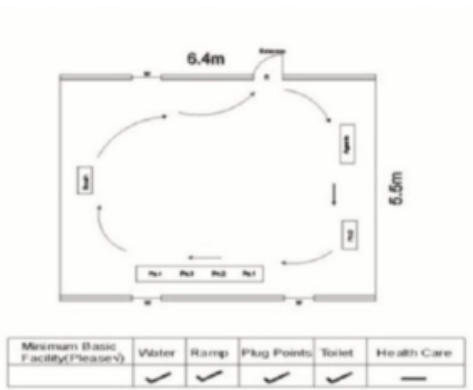

Google Map View

Polling Station Building Front View

Polling Station Front View

Cad View

Key MAP View

1 பெயர் : ரமேஷ் தந்தை பெயர்: மருதை வீட்டு எண் : 1 வயது : 57 பாலினம் : ஆண்	WRK1607449 Photo is available	2 பெயர் : மல்லிகா தந்தை பெயர்: ரமேஷ் வீட்டு எண் : 1 வயது : 50 பாலினம் : பெண்	WRK1607431 Photo is available	3 பெயர் : சூர்யா தந்தை பெயர்: ராமநாதன் வீட்டு எண் : 1 வயது : 34 பாலினம் : ஆண்	WRK3307022 Photo is available
4 பெயர் : கல்பனா தந்தை பெயர்: ரமேஷ் வீட்டு எண் : 1 வயது : 29 பாலினம் : பெண்	WRK1607423 Photo is available	5 பெயர் : சரவணன் தந்தை பெயர்: கருப்பச்சாமி வீட்டு எண் : 1- வயது : 48 பாலினம் : ஆண்	GDR3075397 Photo is available	6 பெயர் : கண்ணன் தந்தை பெயர்: சுந்தரம் வீட்டு எண் : 1/6 வயது : 52 பாலினம் : ஆண்	WRK2261048 Photo is available
7 பெயர் : கௌசல்யா தந்தை பெயர்: ரவிசந்தரன் வீட்டு எண் : 1/21 வயது : 28 பாலினம் : பெண்	WRK3570264 Photo is available	8 பெயர் : சுரேஷ்குமார் தந்தை பெயர்: பழனிசாமி வீட்டு எண் : 1/25 வயது : 38 பாலினம் : ஆண்	WRK0596767 Photo is available	9 பெயர் : மயில்சாமி தந்தை பெயர்: சின்னத்தம்பி வீட்டு எண் : 1-36 வயது : 85 பாலினம் : ஆண்	GDR2297190 Photo is available
10 பெயர் : ஈஸ்வரன் தந்தை பெயர்: சுப்ரமணியம் வீட்டு எண் : 1-63D வயது : 56 பாலினம் : ஆண்	WRK0237651 Photo is available	11 பெயர் : கவிதா கணவர் பெயர்: ஈஸ்வரன் வீட்டு எண் : 1-63D வயது : 46 பாலினம் : பெண்	WRK0237644 Photo is available	12 பெயர் : நிர்மலா கணவர் பெயர்: மணி வீட்டு எண் : 1-64 வயது : 67 பாலினம் : பெண்	WRK0237768 Photo is available
13 பெயர் : வேனி கணவர் பெயர்: சுப்ரமணியம் வீட்டு எண் : 1-68C வயது : 58 பாலினம் : பெண்	WRK0237560 Photo is available	14 பெயர் : கனகராஜ் தந்தை பெயர்: பிச்சை வீட்டு எண் : 1/178 வயது : 61 பாலினம் : ஆண்	WDZ1395805 Photo is available	15 பெயர் : கிறிஸ்டினாள் செல்வ குமாரி கணவர் பெயர்: கனகராஜ் வீட்டு எண் : 1/178 வயது : 59 பாலினம் : பெண்	WDZ1395631 Photo is available
16 பெயர் : அன்புவிழி செ கணவர் பெயர்: செந்தில்குமார் வீட்டு எண் : 1/180 வயது : 38 பாலினம் : பெண்	RUS0561555 Photo is available	17 பெயர் : சத்யபிரியா கணவர் பெயர்: திருமுத்துசெல்வன் வீட்டு எண் : 1/190 வயது : 41 பாலினம் : பெண்	WRK3416286 Photo is available	18 பெயர் : சிவசங்கரி தந்தை பெயர்: சந்திரசேகர் வீட்டு எண் : 1/200 வயது : 25 பாலினம் : பெண்	WRK3422722 Photo is available
19 பெயர் : புரட்சிக்காரன் இரா தந்தை பெயர்: இராசப்பன் வீட்டு எண் : 1/200 வயது : 25 பாலினம் : ஆண்	WRK3610045 Photo is available	20 பெயர் : லட்சுமி கணவர் பெயர்: முனீஸ்வரன் வீட்டு எண் : 1/205 வயது : 32 பாலினம் : பெண்	WRK3705639 Photo is available	21 பெயர் : ராஜா க தந்தை பெயர்: கண்ணன் வீட்டு எண் : 1/208 (16) வயது : 26 பாலினம் : ஆண்	WRK3659794 Photo is available
22 பெயர் : தங்கலட்சுமி கணவர் பெயர்: மகாலிங்கம் வீட்டு எண் : 1-227 வயது : 49 பாலினம் : பெண்	WRK1935188 Photo is available	23 பெயர் : சரவணகுமார் தந்தை பெயர்: தங்கமுத்து வீட்டு எண் : 1/261 வயது : 28 பாலினம் : ஆண்	WRK3171386 Photo is available	24 பெயர் : சுந்தரவள்ளி கணவர் பெயர்: செல்லதுரை வீட்டு எண் : 1-270 வயது : 47 பாலினம் : பெண்	WRK1935170 Photo is available
25 பெயர் : வேலரசு தந்தை பெயர்: அர்ஜுனன் வீட்டு எண் : 1/271 வயது : 33 பாலினம் : ஆண்	UKX0355123 Photo is available	26 பெயர் : ஜான்சிராணி கணவர் பெயர்: அருளராஜ் வீட்டு எண் : 1/302 வயது : 41 பாலினம் : பெண்	WRK1136597 Photo is available	27 பெயர் : அருளராஜ் தந்தை பெயர்: கோட்டாளமுத்து வீட்டு எண் : 1/302-பி-4 வயது : 42 பாலினம் : ஆண்	WRK1136720 Photo is available
28 பெயர் : சிவானந்தம் தந்தை பெயர்: சின்னசாமி வீட்டு எண் : 1-310 வயது : 77 பாலினம் : ஆண்	WRK1935139 Photo is available	29 பெயர் : லோகநாதன் தந்தை பெயர்: குமாரசாமி வீட்டு எண் : 1/339 வயது : 51 பாலினம் : ஆண்	GDR8145203 Photo is available	30 பெயர் : பாப்பாத்தி கணவர் பெயர்: காளிதாஸ் வீட்டு எண் : 1-376-2 வயது : 60 பாலினம் : பெண்	WRK1462159 Photo is available