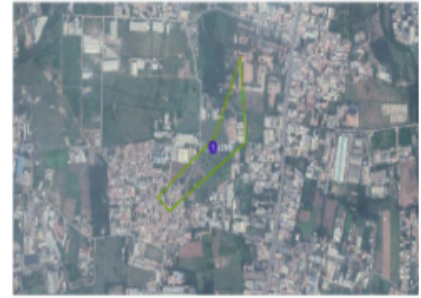

Google Map View