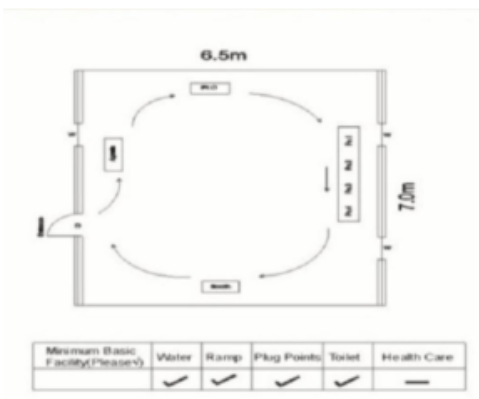

வாக்காளர் பதிவு அலுவலரின்
கையொப்பம்

Nazri Naksha

Google Map View

Polling Station Building Front View

Elevation

Polling Station Front View

Elevation

Cad View