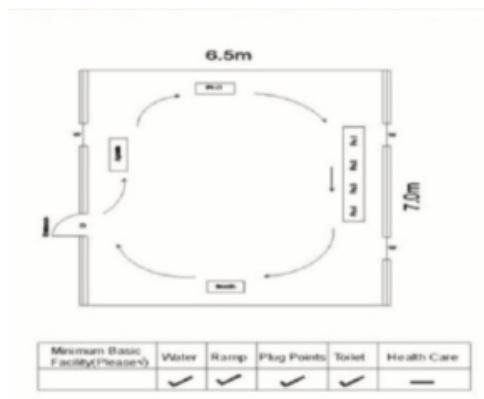

Google Map View

Polling Station Building Front View

Elevation

Polling Station Front View

Elevation

Cad View

Key MAP View

1 பெயர் : செளந்தர்யா ஆ தந்தை பெயர்: ஆறுமுகம் வீட்டு எண் : 3/132 வயது : 23 பாலினம் : பெண் Photo is available	WRK3842531	2 பெயர் : சத்ய முருகேஷ் காவேரி நாயக்கன் தந்தை பெயர்: காவேரிநாயக்கன் வீட்டு எண் : 3-399 வயது : 53 பாலினம் : ஆண் Photo is available	GDR2352995	3 பெயர் : கமலாத்தாள் மு கணவர் பெயர்: சத்தியமுருகேஷ் வீட்டு எண் : 3-399 வயது : 51 பாலினம் : பெண் Photo is available	WRK2710911
4 பெயர் : முத்துக்குமார் தந்தை பெயர்: பெரியசுருப்பன் வீட்டு எண் : 3-399 வயது : 41 பாலினம் : ஆண் Photo is available	WRK0874982	5 பெயர் : மணிசர்மா தந்தை பெயர்: சத்யா முருகேஷ் வீட்டு எண் : 3/399 வயது : 28 பாலினம் : ஆண் Photo is available	WRK2073500	6 பெயர் : ச கருணாமூர்த்தி தந்தை பெயர்: சத்யா முருகேஷ் வீட்டு எண் : 3/399 வயது : 25 பாலினம் : ஆண் Photo is available	WRK3195021
7 பெயர் : ராஜேந்திரன் தந்தை பெயர்: வெங்கடாசலநாயக்கன் வீட்டு எண் : 3-400 வயது : 64 பாலினம் : ஆண் Photo is available	WRK2710937	8 பெயர் : ராஜம்மாள் கணவர் பெயர்: ராஜேந்திரன் வீட்டு எண் : 3-400 வயது : 56 பாலினம் : பெண் Photo is available	GDR3452950	9 பெயர் : இளங்கொடி தந்தை பெயர்: வெங்கடாசலநாயக்கன் வீட்டு எண் : 3-400 வயது : 50 பாலினம் : பெண் Photo is available	WRK2710945
10 பெயர் : ராதா தந்தை பெயர்: ராஜேந்திரன் வீட்டு எண் : 3-400 வயது : 37 பாலினம் : பெண் Photo is available	WRK0519900	11 பெயர் : விஜயலட்சுமி தந்தை பெயர்: ராஜேந்திரன் வீட்டு எண் : 3-400 வயது : 30 பாலினம் : பெண் Photo is available	WRK1607977	12 பெயர் : சங்கர் தந்தை பெயர்: ராஜேந்திரன் வீட்டு எண் : 3/400 வயது : 27 பாலினம் : ஆண் Photo is available	WRK2073104
13 பெயர் : லட்சுமி கணவர் பெயர்: லட்சுமணன் வீட்டு எண் : 3-403 வயது : 42 பாலினம் : பெண் Photo is available	WRK1463678	14 பெயர் : பிரியா தந்தை பெயர்: ராமன் வீட்டு எண் : 3/403 வயது : 27 பாலினம் : பெண் Photo is available	WRK2073260	15 பெயர் : ரா.புவனேஸ்வரி தந்தை பெயர்: ராமன் வீட்டு எண் : 3/403 வயது : 24 பாலினம் : பெண் Photo is available	WRK3191525
16 பெயர் : ரங்க துரை தந்தை பெயர்: ராமன் வீட்டு எண் : 3/403 வயது : 20 பாலினம் : ஆண் Photo is available	WRK3636263	17 பெயர் : தேன்மலர் ல தாயின் பெயர்: லட்சுமி வீட்டு எண் : 3/403 வயது : 19 பாலினம் : பெண் Photo is available	WRK3769940	18 பெயர் : முருகேசன் தந்தை பெயர்: காணிநாயக்கர் வீட்டு எண் : 3-405 வயது : 48 பாலினம் : ஆண் Photo is available	WRK0154732
19 பெயர் : மாரக்காள் கணவர் பெயர்: முருகேசன் வீட்டு எண் : 3-405 வயது : 45 பாலினம் : பெண் Photo is available	WRK0154666	20 பெயர் : மு.ரஞ்சித் தந்தை பெயர்: க.முருகேசன் வீட்டு எண் : 3/405 வயது : 26 பாலினம் : ஆண் Photo is available	WRK3277688	21 பெயர் : சூர்யா தந்தை பெயர்: முருகேசன் வீட்டு எண் : 3/405 வயது : 22 பாலினம் : ஆண் Photo is available	WRK3636230
22 பெயர் : அம்மினி தாயின் பெயர்: பொட்டாள் வீட்டு எண் : 3-406 வயது : 50 பாலினம் : பெண் Photo is available	WRK0876409	23 பெயர் : ராமக்காள் தாயின் பெயர்: முத்தம்மாள் வீட்டு எண் : 3-407 வயது : 36 பாலினம் : பெண் Photo is available	WRK0876607	24 பெயர் : இளங்கொடி தாயின் பெயர்: முத்தம்மாள் வீட்டு எண் : 3-407 வயது : 33 பாலினம் : பெண் Photo is available	WRK0876532
25 பெயர் : கார்த்திக் தந்தை பெயர்: வேட்டையன் வீட்டு எண் : 3-407 வயது : 30 பாலினம் : ஆண் Photo is available	WRK1463686	26 பெயர் : ரேணுகா தேவி கணவர் பெயர்: மணிகண்டன் வீட்டு எண் : 3/408 வயது : 28 பாலினம் : பெண் Photo is available	WRK3709276	27 பெயர் : பழனாத்தாள் கணவர் பெயர்: பழனியப்பன் வீட்டு எண் : 3-410 வயது : 53 பாலினம் : பெண் Photo is available	WRK0876144
28 பெயர் : கலா தந்தை பெயர்: தன்னாசி வீட்டு எண் : 3-414 வயது : 36 பாலினம் : பெண் Photo is available	WRK0876466	29 பெயர் : மகேஸ்வரி கணவர் பெயர்: சிவக்குமார் வீட்டு எண் : 3-415 வயது : 44 பாலினம் : பெண் Photo is available	GDR8098469	30 பெயர் : சந்தியா தாயின் பெயர்: மகேஸ்வரி வீட்டு எண் : 3/415 வயது : 23 பாலினம் : பெண் Photo is available	WRK3520038