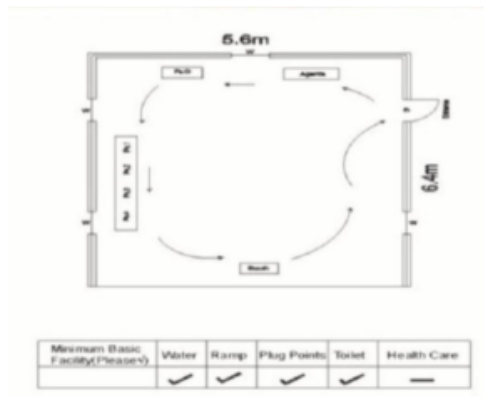

Google Map View

Polling Station Building Front View

Elevation

Polling Station Front View

Elevation

Cad View

Key MAP View

1 பெயர் : லட்சுமி கணவர் பெயர் : முத்துசாமி வீட்டு எண் : 1 வயது : 76 பாலினம் : பெண்	WRK1773936 Photo is available	2 பெயர் : வேல்முருகன் தந்தை பெயர் : கேசவன் வீட்டு எண் : 1 வயது : 55 பாலினம் : ஆண்	WRK1773852 Photo is available	S 3 பெயர் : சீனிவாசன் தந்தை பெயர் : துரைசாமி வீட்டு எண் : 1 வயது : 54 பாலினம் : ஆண்	WRK1292226 Photo is available
4 பெயர் : புவனேஸ்வரி செ கணவர் பெயர் : செல்வராஜ் வீட்டு எண் : 1/136 வயது : 37 பாலினம் : பெண்	WRK3815883 Photo is available	5 பெயர் : நதின் செ தந்தை பெயர் : செல்வராஜ் வீட்டு எண் : 1/136 வயது : 19 பாலினம் : ஆண்	WRK3815867 Photo is available	S 6 பெயர் : சஸ்வரன் தந்தை பெயர் : கிருஷ்ணசாமி வீட்டு எண் : 1/145 வயது : 70 பாலினம் : ஆண்	GDR3552601 Photo is available
S 7 பெயர் : சாந்தி கணவர் பெயர் : சஸ்வரன் வீட்டு எண் : 1/145 வயது : 57 பாலினம் : பெண்	GDR3552619 Photo is available	8 பெயர் : ரம்யா தந்தை பெயர் : விஸ்வநாதன் வீட்டு எண் : 1/307 கே2 வயது : 32 பாலினம் : பெண்	WRK2249159 Photo is available	9 பெயர் : காளிதாஸ் தந்தை பெயர் : சின்னத்தம்பி முதலியார் வீட்டு எண் : 2-24C வயது : 76 பாலினம் : ஆண்	WRK1291996 Photo is available
10 பெயர் : பூங்கொடி கணவர் பெயர் : விஸ்வநாதன் வீட்டு எண் : 2-213 வயது : 55 பாலினம் : பெண்	WRK2714400 Photo is available	11 பெயர் : சாரதாமணி கணவர் பெயர் : பரமசிவமுதலியார் வீட்டு எண் : 2-276 வயது : 77 பாலினம் : பெண்	WRK2714418 Photo is available	12 பெயர் : சிவக்குமார் தந்தை பெயர் : பரமசிவமுதலியார் வீட்டு எண் : 2-276 வயது : 52 பாலினம் : ஆண்	WRK2714426 Photo is available
13 பெயர் : விஸ்ருதா காமாட்சி ரா தந்தை பெயர் : ராஜேஷ்குமார் வீட்டு எண் : 2/280 வயது : 19 பாலினம் : பெண்	WRK3744059 Photo is available	14 பெயர் : பாரிஜாதம் கணவர் பெயர் : சுப்பரமணி வீட்டு எண் : 2-374 வயது : 67 பாலினம் : பெண்	GDR2306603 Photo is available	15 பெயர் : தனபால் தந்தை பெயர் : சுப்பரமணி வீட்டு எண் : 2-374 வயது : 49 பாலினம் : ஆண்	WRK2734002 Photo is available
16 பெயர் : சென்னியப்பன் தந்தை பெயர் : சுப்பரமணியம் வீட்டு எண் : 2-418 வயது : 64 பாலினம் : ஆண்	WRK2734010 Photo is available	17 பெயர் : ராஜேஷ் தந்தை பெயர் : சுகுமார் வீட்டு எண் : 2/457(100) வயது : 42 பாலினம் : ஆண்	WRK1291905 Photo is available	# 18 பெயர் : லோகபிரசாத் பெரியசுருப்பன் தந்தை பெயர் : பெரியசுருப்பன் வீட்டு எண் : 2/460 வயது : 23 பாலினம் : ஆண்	WRK3862950 Photo is available
19 பெயர் : சுகன்யா தேவி கணவர் பெயர் : செல்வராஜ் வீட்டு எண் : 2/911 எீ வயது : 37 பாலினம் : பெண்	WRK3333499 Photo is available	20 பெயர் : பான்டிதேவி கணவர் பெயர் : ஆரோக்கியராஜ் வீட்டு எண் : 3/30 வயது : 25 பாலினம் : பெண்	WRK3597309 Photo is available	21 பெயர் : ச ரூபா தேவி கணவர் பெயர் : சங்கர் வீட்டு எண் : 03/53 மாரியம்மன் கோவில் தெரு வயது : 40 பாலினம் : பெண்	WRK3877982 Photo is available
22 பெயர் : தனலட்சுமி கணவர் பெயர் : வேலுச்சாமி வீட்டு எண் : 3-171 வயது : 56 பாலினம் : பெண்	WRK2734036 Photo is available	23 பெயர் : விஜயகுமார் தந்தை பெயர் : முத்துசாமிகவுண்டர் வீட்டு எண் : 3-190 வயது : 49 பாலினம் : ஆண்	GDR2308039 Photo is available	24 பெயர் : கலாமணி கணவர் பெயர் : சோமசுந்தரம் வீட்டு எண் : 3-212 வயது : 61 பாலினம் : பெண்	WRK2734044 Photo is available
25 பெயர் : சரோஜினி கணவர் பெயர் : வேலுச்சாமி வீட்டு எண் : 3-212 வயது : 56 பாலினம் : பெண்	WRK2734051 Photo is available	26 பெயர் : விஸ்வநாதன் தந்தை பெயர் : அங்கமுத்து வீட்டு எண் : 3-213 வயது : 58 பாலினம் : ஆண்	WRK2734069 Photo is available	27 பெயர் : செல்வகுமார் தந்தை பெயர் : வேலுச்சாமி வீட்டு எண் : 3-301 வயது : 51 பாலினம் : ஆண்	GDR8097263 Photo is available
28 பெயர் : நந்தினி தந்தை பெயர் : மணிகண்டன் வீட்டு எண் : 3/368 வயது : 19 பாலினம் : பெண்	WRK3888336 Photo is available	29 பெயர் : சந்திரமோகன் தந்தை பெயர் : கணேஷ் வீட்டு எண் : 3/584 வயது : 24 பாலினம் : ஆண்	WRK3210523 Photo is available	30 பெயர் : ஷ்யாமளா தந்தை பெயர் : கோபாலகிருஷ்ணன் வீட்டு எண் : 3-629A வயது : 31 பாலினம் : பெண்	WRK1608553 Photo is available