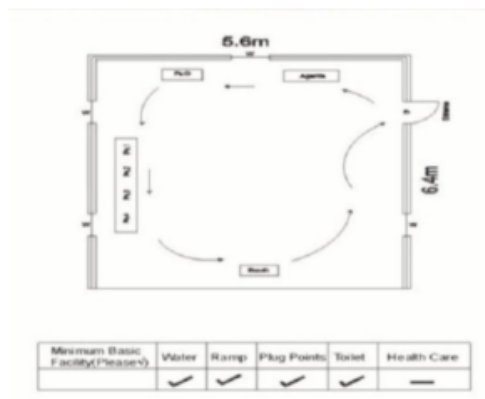

Google Map View

Polling Station Building Front View

Elevation

Polling Station Front View

Elevation

Cad View

Key MAP View

1 பெயர் : ராணி கணவர் பெயர் : கண்ணன் வீட்டு எண் : 1 வயது : 46 பாலினம் : பெண்	AEB0969089 Photo is available	2 பெயர் : வசந்தராஜேவி தந்தை பெயர் : பாலசுப்பிரமணியம் வீட்டு எண் : 1/100,பி9 வயது : 21 பாலினம் : பெண்	WRK3708443 Photo is available	3 பெயர் : சந்தோஷ் தந்தை பெயர் : ராஜா வீட்டு எண் : 2/416 வயது : 21 பாலினம் : ஆண்	WRK3745288 Photo is available
4 பெயர் : ஜெகன் தந்தை பெயர் : சுப்பிரமணியம் வீட்டு எண் : 3/553-ஏ வயது : 39 பாலினம் : ஆண்	WRK3124427 Photo is available	5 பெயர் : சுகந்தி கணவர் பெயர் : ராஜா வீட்டு எண் : 3/600 வயது : 49 பாலினம் : பெண்	WRK3539525 Photo is available	6 பெயர் : கல்பனா கணவர் பெயர் : காளியப்பன் வீட்டு எண் : 4/83 வயது : 30 பாலினம் : பெண்	WRK3317955 Photo is available
7 பெயர் : காயத்ரி தந்தை பெயர் : வரதராஜன் வீட்டு எண் : 4/107 வயது : 32 பாலினம் : பெண்	YZT0974634 Photo is available	8 பெயர் : ஸ்ரீராம் தந்தை பெயர் : கோபாலன் வீட்டு எண் : 4/107 வயது : 32 பாலினம் : ஆண்	NFS0651075 Photo is available	9 பெயர் : சசிக்குமார் தந்தை பெயர் : துரைராஜ் வீட்டு எண் : 4/141 வயது : 45 பாலினம் : ஆண்	WRK3063088 Photo is available
10 பெயர் : நாராயணசாமி தந்தை பெயர் : முத்துசாமி வீட்டு எண் : 4/142 பீ வயது : 62 பாலினம் : ஆண்	WRK3539210 Photo is available	11 பெயர் : பிரேமா ந கணவர் பெயர் : நாராயணசாமி வீட்டு எண் : 4/161 வயது : 77 பாலினம் : பெண்	WRK3577418 Photo is available	12 பெயர் : சம்பத்துமார் தந்தை பெயர் : நாராயணசுவாமி வீட்டு எண் : 4/161 வயது : 57 பாலினம் : ஆண்	WRK3577400 Photo is available
13 பெயர் : ராஜீவி கணவர் பெயர் : சம்பத்துமார் வீட்டு எண் : 4/161 வயது : 55 பாலினம் : பெண்	WRK3577590 Photo is available	14 பெயர் : சஞ்சுத்ரா நா ச தந்தை பெயர் : சம்பத்துமார் வீட்டு எண் : 4/161,பாரதி நாகர் வயது : 26 பாலினம் : பெண்	WRK3731684 Photo is available	15 பெயர் : ஜீவன்சஞ்சு தந்தை பெயர் : பாலசுப்ரமணி வீட்டு எண் : 4/170 வயது : 21 பாலினம் : ஆண்	WRK3537909 Photo is available
16 பெயர் : யோகேஸ்வரி தந்தை பெயர் : தண்டபாணி வீட்டு எண் : 4/182 வயது : 28 பாலினம் : பெண்	WRK2247872 Photo is available	17 பெயர் : விஜி கணவர் பெயர் : செந்தில்குமார் வீட்டு எண் : 4/202 வயது : 50 பாலினம் : பெண்	XSS2302479 Photo is available	18 பெயர் : செளமியா தந்தை பெயர் : செந்தில் குமார் வீட்டு எண் : 4/202 வயது : 26 பாலினம் : பெண்	XSS2583722 Photo is available
19 பெயர் : இலங்கேஸ்வரி கணவர் பெயர் : சாமிநாதன் வீட்டு எண் : 4/202ஏ வயது : 44 பாலினம் : பெண்	WRK3717683 Photo is available	20 பெயர் : கௌதம் தந்தை பெயர் : சூரியா மூர்த்தி வீட்டு எண் : 4/220 வயது : 27 பாலினம் : ஆண்	WRK3322815 Photo is available	21 பெயர் : தரணியா தந்தை பெயர் : வேல்முருகன் வீட்டு எண் : 4/222 வயது : 21 பாலினம் : பெண்	WRK3718806 Photo is available
22 பெயர் : முரளி ப தந்தை பெயர் : பழனிசாமி வீட்டு எண் : 4/224 வயது : 26 பாலினம் : ஆண்	WRK3571452 Photo is available	23 பெயர் : வெற்றிசெல்வி கணவர் பெயர் : காழ்துரை வீட்டு எண் : 4/228 வயது : 27 பாலினம் : பெண்	WRK3771805 Photo is available	24 பெயர் : கோ அஷ்வினி தந்தை பெயர் : கோபால் வீட்டு எண் : 4/241 வயது : 20 பாலினம் : பெண்	WRK3660644 Photo is available
25 பெயர் : கமல கண்ணன் தந்தை பெயர் : சசி குமார் வீட்டு எண் : 4/241 வயது : 19 பாலினம் : ஆண்	WRK3871258 Photo is available	26 பெயர் : பிரபு குமார் இதர பெயர் : ஜெயந்தி வீட்டு எண் : 4/262/2 பிள்ளையார் கோவில் ஸ் வயது : 41 பாலினம் : ஆண்	WRK3681954 Photo is available	27 பெயர் : மரிய சாந்தி லூர் கணவர் பெயர் : லூயிஸ் லெவேல் வீட்டு எண் : 4/264/5 வயது : 40 பாலினம் : பெண்	NNE0465849 Photo is available
28 பெயர் : முத்துகுமாரன் தந்தை பெயர் : முத்துராமலிங்கம் வீட்டு எண் : 4/269 வயது : 38 பாலினம் : ஆண்	RUS0008730 Photo is available	29 பெயர் : லக்ஷ்மி ஸ்ரீ தந்தை பெயர் : லோகநாதன் வீட்டு எண் : 4/279 வயது : 25 பாலினம் : பெண்	WRK3136512 Photo is available	30 பெயர் : லட்சுமிபிரியா கணவர் பெயர் : குமார் வீட்டு எண் : 4/282 பி வயது : 29 பாலினம் : பெண்	WRK3304128 Photo is available