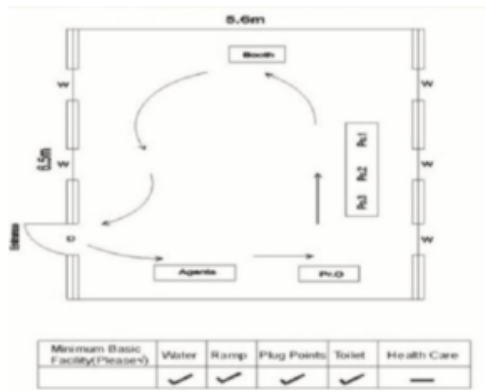

Google Map View

Polling Station Building Front View

Polling Station Front View

Elevation

Elevation

Cad View

Key MAP View

1 பெயர் : மகாலிங்கம் தந்தை பெயர்: பழனிசாமி வீட்டு எண் : 1 வயது : 59 பாலினம் : ஆண்	WRK1774066 Photo is available	2 பெயர் : முத்துலட்சுமி கணவர் பெயர்: செல்வகணபதி வீட்டு எண் : 1 வயது : 51 பாலினம் : பெண்	WRK1774454 Photo is available	3 பெயர் : கனகராஜ் தந்தை பெயர்: தன்னாசி வீட்டு எண் : 1 வயது : 46 பாலினம் : ஆண்	WRK1774082 Photo is available
4 பெயர் : திலகவதி தந்தை பெயர்: லட்சுமணன் வீட்டு எண் : 1 வயது : 38 பாலினம் : பெண்	WRK1774421 Photo is available	5 பெயர் : பாலதண்டபாணி தந்தை பெயர்: வேலுச்சாமி வீட்டு எண் : 1/317 ஜி1 வயது : 56 பாலினம் : ஆண்	WRK0516922 Photo is available	6 பெயர் : சுதா கணவர் பெயர்: பாலதண்டமணி வீட்டு எண் : 1/317 ஜி1 வயது : 48 பாலினம் : பெண்	WRK0516914 Photo is available
7 பெயர் : நிகிதா தந்தை பெயர்: பிரித்தி ராஜ்குமார் வீட்டு எண் : 1, ஸ்பிரிங் ஃபீல்ட் வயது : 28 பாலினம் : பெண்	WRK1774405 Photo is available	8 பெயர் : பத்மாவதி கணவர் பெயர்: குமாரசாமி வீட்டு எண் : 2-306 வயது : 53 பாலினம் : பெண்	WRK0650788 Photo is available	9 பெயர் : மதுமிதா கணவர் பெயர்: பத்மாவதி வீட்டு எண் : 2-306C வயது : 27 பாலினம் : பெண்	WRK1998228 Photo is available
10 பெயர் : மனோஜ் தந்தை பெயர்: ஆறுமுகம் வீட்டு எண் : 3/5 வயது : 28 பாலினம் : ஆண்	WRK2147510 Photo is available	11 பெயர் : பிரித்தி தந்தை பெயர்: ஆறுமுகம் வீட்டு எண் : 3/5 வயது : 25 பாலினம் : பெண்	WRK2147627 Photo is available	12 பெயர் : அன்னமணி கணவர் பெயர்: ஆறுமுகம் வீட்டு எண் : 3-5-1 வயது : 49 பாலினம் : பெண்	GDR8096620 Photo is available
13 பெயர் : பொன்மணி தந்தை பெயர்: சுந்தரேசன் வீட்டு எண் : 3/14 வயது : 37 பாலினம் : பெண்	WRK3237534 Photo is available	14 பெயர் : ரேணுகா கணவர் பெயர்: கனகராஜ் வீட்டு எண் : 3-40 வயது : 40 பாலினம் : பெண்	WRK1774447 Photo is available	15 பெயர் : துரைசாமி தந்தை பெயர்: பழனி வீட்டு எண் : 3/51 வயது : 59 பாலினம் : ஆண்	WRK2700805 Photo is available
16 பெயர் : கலைச்செல்வி கணவர் பெயர்: துரைசாமி வீட்டு எண் : 3/51 வயது : 50 பாலினம் : பெண்	WRK2734184 Photo is available	17 பெயர் : ரங்கசாமி தந்தை பெயர்: சுப்பன் வீட்டு எண் : 3-52 வயது : 69 பாலினம் : ஆண்	WRK2734226 Photo is available	18 பெயர் : சரஸ்வதி கணவர் பெயர்: ரங்கசாமி வீட்டு எண் : 3-52 வயது : 66 பாலினம் : பெண்	WRK2734234 Photo is available
19 பெயர் : மதுவாணன் தந்தை பெயர்: குருசாமி வீட்டு எண் : 3-60b வயது : 30 பாலினம் : ஆண்	WRK1138247 Photo is available	20 பெயர் : பிரபு தந்தை பெயர்: வேலன் வீட்டு எண் : 3-62 வயது : 42 பாலினம் : ஆண்	GDR8096224 Photo is available	21 பெயர் : வேலுசாமி தந்தை பெயர்: பழனிசாமி வீட்டு எண் : 3-62A வயது : 56 பாலினம் : ஆண்	GDR8097347 Photo is available
22 பெயர் : ரேவதி கணவர் பெயர்: வேலுசாமி வீட்டு எண் : 3-62A வயது : 51 பாலினம் : பெண்	GDR8096430 Photo is available	23 பெயர் : சக்திசுமார் தந்தை பெயர்: வேலுச்சாமி வீட்டு எண் : 3-62A வயது : 32 பாலினம் : ஆண்	WRK1774181 Photo is available	24 பெயர் : சதீஷ்குமார் தந்தை பெயர்: வேலுசாமி வீட்டு எண் : 3/62A வயது : 27 பாலினம் : ஆண்	WRK3161270 Photo is available
25 பெயர் : ராஜன் தந்தை பெயர்: வேட்டையன் வீட்டு எண் : 3-80 வயது : 57 பாலினம் : ஆண்	GDR3178324 Photo is available	26 பெயர் : ராமாத்தாள் கணவர் பெயர்: ராஜன் வீட்டு எண் : 3-80 வயது : 54 பாலினம் : பெண்	GDR8096737 Photo is available	27 பெயர் : பால் மோகன் தந்தை பெயர்: ராஜ் வீட்டு எண் : 3/80 வயது : 32 பாலினம் : ஆண்	WRK2147478 Photo is available
28 பெயர் : பிரசாத் தந்தை பெயர்: ராஜ் வீட்டு எண் : 3/80 வயது : 26 பாலினம் : ஆண்	WRK2147536 Photo is available	29 பெயர் : கமலா கணவர் பெயர்: கருப்புச்சாமி வீட்டு எண் : 3-85 வயது : 58 பாலினம் : பெண்	WRK2734242 Photo is available	30 பெயர் : கிட்டான் தந்தை பெயர்: லட்சுமணன் வீட்டு எண் : 3-86 வயது : 63 பாலினம் : ஆண்	WRK2734259 Photo is available