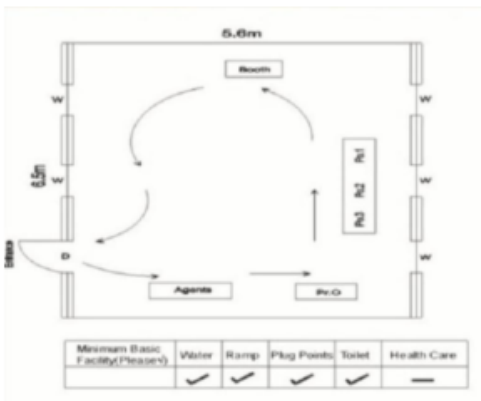

Google Map View

Polling Station Building Front View

Polling Station Front View

Elevation

Elevation

Cad View

Key MAP View

1 பெயர் : அண்ணாதுரை தந்தை பெயர்: கலியபெருமாள் வீட்டு எண் : 1-86B வயது : 56 பாலினம் : ஆண் Photo is available	WRK0879692	2 பெயர் : சுரேஷ் தந்தை பெயர்: கலியமூர்த்தி வீட்டு எண் : 1-86B வயது : 45 பாலினம் : ஆண் Photo is available	WRK1018464	3 பெயர் : ஜோதிபெருமாள் தந்தை பெயர்: சுப்பையா நாய்டு வீட்டு எண் : 1-210 வயது : 48 பாலினம் : ஆண் Photo is available	GDR3327491
4 பெயர் : அஞ்சலி கணவர் பெயர்: குணசேகரன் வீட்டு எண் : 1-725 வயது : 45 பாலினம் : பெண் Photo is available	WRK0879528	5 பெயர் : சாந்தாமணி கணவர் பெயர்: முத்துசாமி வீட்டு எண் : 1-737 வயது : 55 பாலினம் : பெண் Photo is available	WRK0881763	6 பெயர் : வதா கணவர் பெயர்: குமார் வீட்டு எண் : 1-755 வயது : 42 பாலினம் : பெண் Photo is available	WRK0881797
7 பெயர் : பாக்கியம் கணவர் பெயர்: நடராஜ் வீட்டு எண் : 1-762 வயது : 65 பாலினம் : பெண் Photo is available	WRK1018415	8 பெயர் : சகுந்தலா கணவர் பெயர்: கலியபெருமாள் வீட்டு எண் : 1-868 வயது : 74 பாலினம் : பெண் Photo is available	WRK0879569	9 பெயர் : பூந்தரன் தந்தை பெயர்: சண்முகம் வீட்டு எண் : 1E வயது : 58 பாலினம் : ஆண் Photo is available	WRK0881482
10 பெயர் : நாகராஜன் தந்தை பெயர்: கருப்புசாமி வீட்டு எண் : 2/421 வயது : 46 பாலினம் : ஆண் Photo is available	WRK3265451	11 பெயர் : ராமலட்சுமி கணவர் பெயர்: பாலசுப்ரமணி வீட்டு எண் : 3 வயது : 45 பாலினம் : பெண் Photo is available	WRK3455136	12 பெயர் : ராஜ்குமார் தந்தை பெயர்: சின்னதம்பி வீட்டு எண் : 3-8-241 வயது : 51 பாலினம் : ஆண் Photo is available	WRK0881490
13 பெயர் : அருள்மொழி தந்தை பெயர்: மருதாசலம் வீட்டு எண் : 3/110 வயது : 28 பாலினம் : பெண் Photo is available	WRK3264298	14 பெயர் : கோபால் தந்தை பெயர்: மருதாசலம் வீட்டு எண் : 3/110 வயது : 25 பாலினம் : ஆண் Photo is available	WRK3264181	15 பெயர் : சுகாஷினி தந்தை பெயர்: இலட்சுமணன் வீட்டு எண் : 3/182 வயது : 38 பாலினம் : பெண் Photo is available	WRK2225464
16 பெயர் : வலுப்பூரான் தந்தை பெயர்: சென்னியப்பன் நாயக்கர் வீட்டு எண் : 3-366 வயது : 33 பாலினம் : ஆண் Photo is available	WRK0882001	17 பெயர் : பண்டியராஜன் தந்தை பெயர்: தட்சிணாமூர்த்தி வீட்டு எண் : 3/372 வயது : 59 பாலினம் : ஆண் Photo is available	WRK3237328	18 பெயர் : பாலசுப்பிரமணியம் தந்தை பெயர்: கிருஷ்ணசாமி வீட்டு எண் : 3-597 வயது : 54 பாலினம் : ஆண் Photo is available	WRK1609122
19 பெயர் : தீபா கணவர் பெயர்: கிருஷ்ணா வீட்டு எண் : 3/606 வயது : 41 பாலினம் : பெண் Photo is available	WRK3159308	20 பெயர் : பிரபாகரன் தந்தை பெயர்: சக்கான் வீட்டு எண் : 3-664 வயது : 39 பாலினம் : ஆண் Photo is available	GDR3179686	21 பெயர் : ஆனந்த்பாபு தந்தை பெயர்: பால்ராஜ் வீட்டு எண் : 3-664A வயது : 39 பாலினம் : ஆண் Photo is available	GDR3179710
22 பெயர் : சுந்தாரம்பாள் கணவர் பெயர்: செல்வராஜ் வீட்டு எண் : 3-673 வயது : 48 பாலினம் : பெண் Photo is available	GDR3179868	23 பெயர் : செந்தில்குமார் தந்தை பெயர்: பால்ராஜ் வீட்டு எண் : 3-687 வயது : 47 பாலினம் : ஆண் Photo is available	GDR3330388	24 பெயர் : கவிதா கணவர் பெயர்: செந்தில் குமார் வீட்டு எண் : 3-687 வயது : 43 பாலினம் : பெண் Photo is available	WRK1774702
25 பெயர் : பாபு தந்தை பெயர்: ஞானபிரகாசம் வீட்டு எண் : 3-689 வயது : 40 பாலினம் : ஆண் Photo is available	GDR2794113	26 பெயர் : ராஜா தந்தை பெயர்: மனோசேமண்ணு வீட்டு எண் : 3-691 வயது : 38 பாலினம் : ஆண் Photo is available	WRK0881441	27 பெயர் : மரகதம் கணவர் பெயர்: சுந்தர்ராஜ் வீட்டு எண் : 3-692 வயது : 45 பாலினம் : பெண் Photo is available	GDR3179900
28 பெயர் : சஞ்சய் தந்தை பெயர்: ஆனந்தன் வீட்டு எண் : 3/701 வயது : 24 பாலினம் : ஆண் Photo is available	WRK3355534	29 பெயர் : பூங்கோதை கணவர் பெயர்: ராமசாமி வீட்டு எண் : 3-704 வயது : 65 பாலினம் : பெண் Photo is available	GDR3180296	30 பெயர் : சுதா தந்தை பெயர்: ரத்தினசாமி வீட்டு எண் : 3-704 வயது : 43 பாலினம் : பெண் Photo is available	GDR3330446