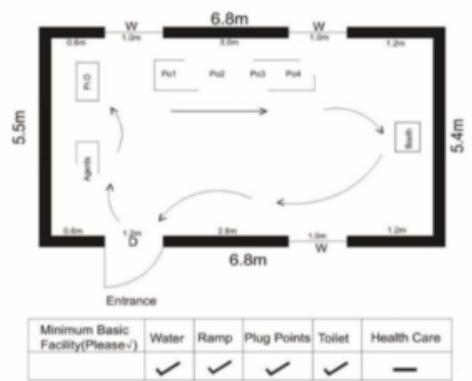

Google Map View

Polling Station Building Front View

Polling Station Front View

Elevation

Cad View

Key MAP View

1 பெயர் : வசந்தி கணவர் பெயர் : விஜய் வீட்டு எண் : 01 வயது : 55 பாலினம் : பெண்	WRK1197649 Photo is available	S 2 பெயர் : ராகுல் காந்த் தந்தை பெயர் : கிருஷ்ணன் வீட்டு எண் : 4 வயது : 30 பாலினம் : ஆண்	WRK1355072 Photo is available	3 பெயர் : சித்ரா தந்தை பெயர் : பாலசுப்பிரமணியம் வீட்டு எண் : 1-197 வயது : 45 பாலினம் : பெண்	WRK1907906 Photo is available
S2 4 பெயர் : கிருபா தந்தை பெயர் : ராமசாமி வீட்டு எண் : 2/1564 வயது : 31 பாலினம் : பெண்	WRK1969807 Photo is available	5 பெயர் : பிரகாஷ் தாயின் பெயர் : சசிவா வீட்டு எண் : 2/274/ல்4 வயது : 35 பாலினம் : ஆண்	XSS1765890 Photo is available	6 பெயர் : சரண்யா தந்தை பெயர் : சவிச்சந்திரன் வீட்டு எண் : 2/274/ல்4 வயது : 29 பாலினம் : பெண்	NHH2203164 Photo is available
7 பெயர் : ஜீவிதா தந்தை பெயர் : முருகசாமி வீட்டு எண் : 2/284 வயது : 24 பாலினம் : பெண்	WRK3245453 Photo is available	S2 8 பெயர் : விநயா அ முருகன் தந்தை பெயர் : முருகன் வீட்டு எண் : 2/293, வேலம்மிபலாயம் புதூர் வயது : 24 பாலினம் : பெண்	WRK3266970 Photo is available	9 பெயர் : செல்வக்குமார் தந்தை பெயர் : ராஜேந்திரன் வீட்டு எண் : 2/303 வயது : 37 பாலினம் : ஆண்	WRK0565838 Photo is available
S2 10 பெயர் : கோவிந்தராசு தந்தை பெயர் : வேலு வீட்டு எண் : 2/310 வயது : 50 பாலினம் : ஆண்	JKS1276351 Photo is available	S2 11 பெயர் : ராதிகா கணவர் பெயர் : குரூபா வீட்டு எண் : 2/355 வயது : 29 பாலினம் : பெண்	WRK3300860 Photo is available	12 பெயர் : கம்சலாதேவி கணவர் பெயர் : குமரசாமி வீட்டு எண் : 2/377 வயது : 63 பாலினம் : பெண்	WRK2352326 Photo is available
13 பெயர் : கார்த்திக் தந்தை பெயர் : குமாரசாமி வீட்டு எண் : 2/377 வயது : 36 பாலினம் : ஆண்	DHH6138564 Photo is available	14 பெயர் : சந்தோஷ் தந்தை பெயர் : அம்மாசையப்பன் வீட்டு எண் : 2-392 வயது : 27 பாலினம் : ஆண்	WRK2021764 Photo is available	15 பெயர் : கீர்த்தனா தந்தை பெயர் : மதிராசன் வீட்டு எண் : 2-407 வயது : 28 பாலினம் : ஆண்	WRK1702828 Photo is available
16 பெயர் : தீபிகா இரா பொ தந்தை பெயர் : பொன்னுசாமி வீட்டு எண் : 2/418 வயது : 21 பாலினம் : பெண்	WRK3702008 Photo is available	17 பெயர் : செந்தில்குமார் தந்தை பெயர் : சுப்பராயசெட்டியார் வீட்டு எண் : 2/570C வயது : 55 பாலினம் : ஆண்	WRK2909737 Photo is available	18 பெயர் : ரோஸ் மேரி கணவர் பெயர் : சுரேஷ் வீட்டு எண் : 2/604 எம் வயது : 32 பாலினம் : பெண்	WRK2237816 Photo is available
19 பெயர் : சுரேஷ் தந்தை பெயர் : சின்னத்தம்பி வீட்டு எண் : 2/604-எம் வயது : 37 பாலினம் : ஆண்	WRK2242527 Photo is available	20 பெயர் : சின்னத்தம்பி ரா தந்தை பெயர் : ராமசாமி வீட்டு எண் : 2/604-எம், திரு மகாலட்சுமி நகர வயது : 62 பாலினம் : ஆண்	WRK3727765 Photo is available	21 பெயர் : வெயிலுமுத்து -- தந்தை பெயர் : வெயிலுமுத்து வீட்டு எண் : 3/14 வயது : 58 பாலினம் : ஆண்	WRK0361634 Photo is available
22 பெயர் : வசந்தா கணவர் பெயர் : வெயிலுமுத்து வீட்டு எண் : 3/14 வயது : 47 பாலினம் : பெண்	WRK0361626 Photo is available	23 பெயர் : கதிர்வன் கணேசன் தந்தை பெயர் : கணேசன் வீட்டு எண் : 3/31 வயது : 60 பாலினம் : ஆண்	WRK3723848 Photo is available	24 பெயர் : ஸ்ரீராம் குமாரசாமி தந்தை பெயர் : குமாரசாமி குமாரசாமி வீட்டு எண் : 3/34 வயது : 22 பாலினம் : ஆண்	WRK3655834 Photo is available
25 பெயர் : ஸ்ரீதர் குமாரசாமி தந்தை பெயர் : குமாரசாமி குமாரசாமி வீட்டு எண் : 3/34 வயது : 22 பாலினம் : ஆண்	WRK3655867 Photo is available	26 பெயர் : வர்ஷினி தந்தை பெயர் : கருப்புசாமி வீட்டு எண் : 3/57 வயது : 20 பாலினம் : பெண்	WRK3715034 Photo is available	27 பெயர் : ஹரினி ந சு தந்தை பெயர் : சுப்ரமணியன் ந வீட்டு எண் : 3/62 வயது : 19 பாலினம் : பெண்	WRK3827557 Photo is available
28 பெயர் : சண்முகசந்திரம் தந்தை பெயர் : சின்னக்கவுண்டர் வீட்டு எண் : 3/63 வயது : 51 பாலினம் : ஆண்	DHH6081814 Photo is available	29 பெயர் : கீதா கணவர் பெயர் : குருசாமி வீட்டு எண் : 3/74 வயது : 45 பாலினம் : பெண்	WRK3076429 Photo is available	30 பெயர் : வெங்கடேஷ் பிரசாந்த் தந்தை பெயர் : சம்பத்தகுமார் வீட்டு எண் : 3/76 வயது : 26 பாலினம் : ஆண்	WRK2045367 Photo is available