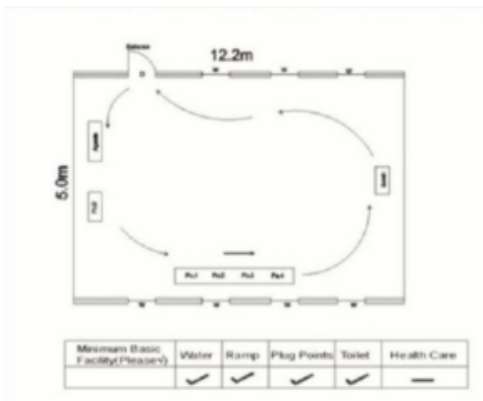

Google Map View

Polling Station Building Front View

Elevation

Polling Station Front View

Cad View

Key MAP View

#2 பெயர் : விஜய் தந்தை பெயர்: முருகன் வீட்டு எண் : 3/671 வயது : 35 பாலினம் : ஆண்	WRK0511881 Photo is available	2 பெயர் : மஞ்சு கணவர் பெயர்: தமிழ்செல்வன் வீட்டு எண் : 427 வயது : 27 பாலினம் : பெண்	WRK3296399 Photo is available	3 பெயர் : நாகரத்தினம் கணவர் பெயர்: ராமசாமி வீட்டு எண் : 3-6 வயது : 32 பாலினம் : பெண்	WRK1904218 Photo is available
4 பெயர் : தெய்வநாயகி கணவர் பெயர்: பரமசிவம் வீட்டு எண் : 3-29 வயது : 60 பாலினம் : பெண்	WRK1610120 Photo is available	5 பெயர் : காயத்ரி கணவர் பெயர்: மோகன்குமார் வீட்டு எண் : 3-55A வயது : 31 பாலினம் : பெண்	WRK1293091 Photo is available	6 பெயர் : சாந்தி கணவர் பெயர்: மாரிமுத்து வீட்டு எண் : 3/64 வயது : 43 பாலினம் : பெண்	WRK2196210 Photo is available
7 பெயர் : நளினி கணவர் பெயர்: செளந்தரராஜ் வீட்டு எண் : 3/108, வயது : 39 பாலினம் : பெண்	WRK3340874 Photo is available	8 பெயர் : தமிழ்செல்வன் தந்தை பெயர்: பால குமார் வீட்டு எண் : 3-108-2 வயது : 31 பாலினம் : ஆண்	WRK1293372 Photo is available	9 பெயர் : ஸூபி கணவர் பெயர்: முருகன் வீட்டு எண் : 3-202 வயது : 47 பாலினம் : பெண்	WRK1610088 Photo is available
10 பெயர் : அக்ஷரா தந்தை பெயர்: சாமிநாதன் வீட்டு எண் : 3/253பி வயது : 26 பாலினம் : பெண்	WRK2105385 Photo is available	11 பெயர் : மகாலிங்கம் சீ தந்தை பெயர்: சீத்தாராமன் சு வீட்டு எண் : 3-279 வயது : 33 பாலினம் : ஆண்	WRK1465038 Photo is available	12 பெயர் : சாமுண்டீஸ்வரி கணவர் பெயர்: மோகன் வீட்டு எண் : 3-306 வயது : 42 பாலினம் : பெண்	WRK0714352 Photo is available
13 பெயர் : சுதா கணவர் பெயர்: ராசு வீட்டு எண் : 3/306 வயது : 38 பாலினம் : பெண்	WRK2053460 Photo is available	14 பெயர் : காசிநாதன் தந்தை பெயர்: ராசு வீட்டு எண் : 3/306 வயது : 22 பாலினம் : ஆண்	WRK3667243 Photo is available	15 பெயர் : பத்மபிரியா தந்தை பெயர்: ரங்கசாமி வீட்டு எண் : 3/360 வயது : 21 பாலினம் : பெண்	WRK3526985 Photo is available
16 பெயர் : ஆனந்த் மாணிக்கம் தந்தை பெயர்: மாணிக்கம் சென்னியப்பன் வீட்டு எண் : 3/385 வயது : 25 பாலினம் : ஆண்	WRK2265924 Photo is available	17 பெயர் : தினேஷ்குமார் தந்தை பெயர்: பரமசிவம் வீட்டு எண் : 3-437 வயது : 30 பாலினம் : ஆண்	WRK1866144 Photo is available	18 பெயர் : சங்கர் தந்தை பெயர்: கென்னடி வீட்டு எண் : 3/454 வயது : 24 பாலினம் : ஆண்	WRK3291911 Photo is available
19 பெயர் : சின்னம்மாள் கணவர் பெயர்: கன்னியப்பன் வீட்டு எண் : 3-529 வயது : 78 பாலினம் : பெண்	WRK2741213 Photo is available	20 பெயர் : முருகானந்தம் தந்தை பெயர்: கன்னியப்பன் வீட்டு எண் : 3-529 வயது : 56 பாலினம் : ஆண்	WRK2741221 Photo is available	21 பெயர் : பாலாமணி கணவர் பெயர்: சுகுமார் வீட்டு எண் : 3/530 வயது : 48 பாலினம் : பெண்	WRK1610112 Photo is available
22 பெயர் : முத்துச்சாமி தந்தை பெயர்: நாராயணசாமி வீட்டு எண் : 3-546 வயது : 73 பாலினம் : ஆண்	GDR2310605 Photo is available	23 பெயர் : பாலாமணி கணவர் பெயர்: முத்துச்சாமி வீட்டு எண் : 3-546 வயது : 66 பாலினம் : பெண்	WRK2741239 Photo is available	24 பெயர் : தனலெட்சுமி கணவர் பெயர்: கோவிந்தராசு வீட்டு எண் : 3-546 வயது : 54 பாலினம் : பெண்	WRK2741247 Photo is available
25 பெயர் : தனம் இதரர் பெயர்: ராஜேஷ்வரி வீட்டு எண் : 3/547 வயது : 38 பாலினம் : பெண்	WRK2119501 Photo is available	26 பெயர் : செல்வி கணவர் பெயர்: பழனி வீட்டு எண் : 3-554 வயது : 53 பாலினம் : பெண்	WRK1031202 Photo is available	27 பெயர் : சீனிவாசன் தந்தை பெயர்: கணேசன் வீட்டு எண் : 3-567 வயது : 29 பாலினம் : ஆண்	WRK1610195 Photo is available
28 பெயர் : கவின் பிரியா தந்தை பெயர்: ராமசாமி வீட்டு எண் : 3/574 வயது : 26 பாலினம் : பெண்	WRK2177376 Photo is available	29 பெயர் : ஜீவிதா தந்தை பெயர்: ரமசாமி வீட்டு எண் : 3/574 வயது : 23 பாலினம் : பெண்	WRK3359700 Photo is available	30 பெயர் : சங்கர் தாயின் பெயர்: ரேணுகா வீட்டு எண் : 3/580 வயது : 23 பாலினம் : ஆண்	WRK3248820 Photo is available