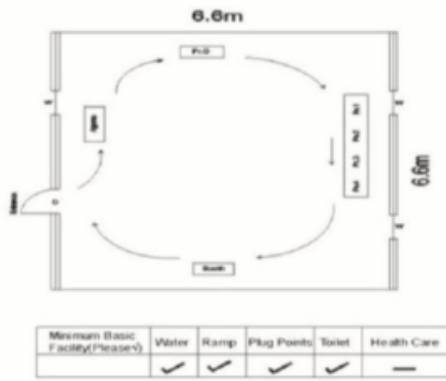

Google Map View

Polling Station Building Front View

Polling Station Front View

Cad View

Key MAP View

1 பெயர் : விஜயலட்சுமி தந்தை பெயர்: பால்ராஜ் வீட்டு எண் : 1 வயது : 43 பாலினம் : பெண் Photo is available	WRK1612555	2 பெயர் : கௌதம் குமார் தந்தை பெயர்: சமன் சாஹினி வீட்டு எண் : 1/22 வயது : 32 பாலினம் : ஆண் Photo is available	WRK3128295	3 பெயர் : பாஸ்கரன் தந்தை பெயர்: ராமகிருஷ்ணன் வீட்டு எண் : 1/95/எஸ்15,பண்டாரி நகர் வயது : 49 பாலினம் : ஆண் Photo is available	WRK2219491
4 பெயர் : ரஞ்சித் தந்தை பெயர்: பெரியசாமி வீட்டு எண் : 1/96, அபிராமி நகர் வயது : 32 பாலினம் : ஆண் Photo is available	WRK3547429	S 5 பெயர் : காயத்ரி கணவர் பெயர்: சுப்பிரமணியன் வீட்டு எண் : 1/100, பி 56 வயது : 42 பாலினம் : பெண் Photo is available	WRK1055318	6 பெயர் : சந்தோஷ் தந்தை பெயர்: குணசேகரன் வீட்டு எண் : 1/100, ஜி1 வயது : 41 பாலினம் : ஆண் Photo is available	WRK2096840
S 7 பெயர் : சுருதிகா ர தந்தை பெயர்: ரவிசங்கர் வீட்டு எண் : 1/100, ஜி12, வயது : 19 பாலினம் : பெண் Photo is available	WRK3873478	S 8 பெயர் : ரவிசங்கர் தந்தை பெயர்: ஜெயராமன் வீட்டு எண் : 1/100, ஜி 12 வயது : 49 பாலினம் : ஆண் Photo is available	WDZ1906619	9 பெயர் : கௌதம் தந்தை பெயர்: வெள்ளிகிரி வீட்டு எண் : 1/134 வயது : 31 பாலினம் : ஆண் Photo is available	WRK3382686
10 பெயர் : முர்த்தி தந்தை பெயர்: ராமசாமி வீட்டு எண் : 1/239பீ வயது : 39 பாலினம் : ஆண் Photo is available	WRK3138518	11 பெயர் : ஷர்மிலா கணவர் பெயர்: அப்துல் ரஹீம் வீட்டு எண் : 1/355 வயது : 34 பாலினம் : பெண் Photo is available	WRK3543055	12 பெயர் : அஷ்வின் தந்தை பெயர்: சுரேஷ் வீட்டு எண் : 1/359 வயது : 24 பாலினம் : ஆண் Photo is available	WRK3219011
13 பெயர் : முத்துலட்சுமி கணவர் பெயர்: கோவிந்தசாமி வீட்டு எண் : 3 வயது : 60 பாலினம் : பெண் Photo is available	WRK3460169	14 பெயர் : பாலசுப்ரமணி தந்தை பெயர்: கோவிந்தாமி வீட்டு எண் : 3 வயது : 54 பாலினம் : ஆண் Photo is available	WRK3459344	15 பெயர் : காயத்ரி பா தந்தை பெயர்: பாலசுப்ரமணி வீட்டு எண் : 3 வயது : 20 பாலினம் : பெண் Photo is available	WRK3843356
16 பெயர் : நிஷாபேகம் தந்தை பெயர்: முகமதுரபீக் வீட்டு எண் : 3-361 வயது : 29 பாலினம் : பெண் Photo is available	WRK1867019	17 பெயர் : பவித்ரா தந்தை பெயர்: ராஜாமணி வீட்டு எண் : 3/553 - 3D, பிளாக் 2A வயது : 38 பாலினம் : பெண் Photo is available	WRK1867092	18 பெயர் : சிவராஜ் தந்தை பெயர்: ராமசாமி வீட்டு எண் : 3-599 வயது : 60 பாலினம் : ஆண் Photo is available	WRK1867076
19 பெயர் : பரத் தந்தை பெயர்: செல்வம் வீட்டு எண் : 3-599 வயது : 28 பாலினம் : ஆண் Photo is available	WRK1867043	20 பெயர் : ஸ்வேதா ப கணவர் பெயர்: பரத் செ வீட்டு எண் : 3599 வயது : 23 பாலினம் : பெண் Photo is available	WRK3369253	21 பெயர் : தனபாலன் தந்தை பெயர்: மல்லையன் வீட்டு எண் : 3-601 வயது : 55 பாலினம் : ஆண் Photo is available	WRK1612233
22 பெயர் : லட்சுமி கணவர் பெயர்: சுப்பிரமணியன் வீட்டு எண் : 3-606 வயது : 56 பாலினம் : பெண் Photo is available	WRK1141605	23 பெயர் : கிருஷ்ணா தந்தை பெயர்: சுப்பிரமணியன் வீட்டு எண் : 3-606 வயது : 37 பாலினம் : ஆண் Photo is available	WRK1141613	24 பெயர் : அசாருதீன் தந்தை பெயர்: மெட்டையாண்டி வீட்டு எண் : 3/620 வயது : 46 பாலினம் : ஆண் Photo is available	WRK3238706
25 பெயர் : பாணு கணவர் பெயர்: அசாருதீன் வீட்டு எண் : 3/620 வயது : 45 பாலினம் : பெண் Photo is available	WRK3239803	26 பெயர் : முகமது அஷார் தந்தை பெயர்: அசாருதீன் வீட்டு எண் : 3/620 வயது : 23 பாலினம் : ஆண் Photo is available	WRK3238458	27 பெயர் : அபிராமி தந்தை பெயர்: குணசேகரன் வீட்டு எண் : 3-637 வயது : 30 பாலினம் : பெண் Photo is available	WRK1141530
28 பெயர் : மௌனிகா தந்தை பெயர்: மாறன் வீட்டு எண் : 3-643-B வயது : 30 பாலினம் : பெண் Photo is available	WRK1867100	29 பெயர் : அனார்ஜித் குமார் தந்தை பெயர்: பிளோத் சிங் வீட்டு எண் : 3/687 வயது : 33 பாலினம் : ஆண் Photo is available	WRK2097566	30 பெயர் : செல்வலட்சுமி கணவர் பெயர்: தினேஷ் பாபு வீட்டு எண் : 3/753 வயது : 33 பாலினம் : பெண் Photo is available	WRK3384781