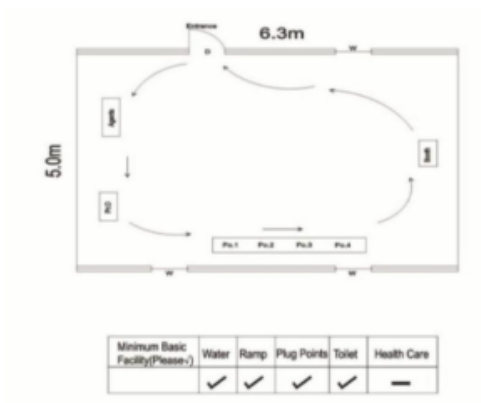

Google Map View

Polling Station Building Front View

Polling Station Front View

Cad View

Key MAP View

1 பெயர் : பாலாமணி கணவர் பெயர்: சுப்பிரமணியன் வீட்டு எண் : 1 வயது : 73 பாலினம் : பெண் Photo is available	GDR3551702	2 பெயர் : பொன்னுசாமி தந்தை பெயர்: சேமலை வீட்டு எண் : 1 வயது : 65 பாலினம் : ஆண் Photo is available	WRK0502955	3 பெயர் : சுப்புலட்சுமி கணவர் பெயர்: ராதாகிருஷ்ணன் வீட்டு எண் : 1 வயது : 64 பாலினம் : பெண் Photo is available	WRK0653592
4 பெயர் : நாகமணி கணவர் பெயர்: மகாலிங்கம் வீட்டு எண் : 1 வயது : 62 பாலினம் : பெண் Photo is available	WRK0164723	5 பெயர் : மங்களசாமி தந்தை பெயர்: செல்லப்பன் வீட்டு எண் : 1 வயது : 62 பாலினம் : ஆண் Photo is available	WRK0506014	6 பெயர் : தனலட்சுமி கணவர் பெயர்: பழனிவேல் வீட்டு எண் : 1 வயது : 57 பாலினம் : பெண் Photo is available	WRK0503292
7 பெயர் : முருகதாஸ் தந்தை பெயர்: சுப்பிரமணியம் வீட்டு எண் : 1 வயது : 56 பாலினம் : ஆண் Photo is available	WRK1181288	8 பெயர் : குமார் தந்தை பெயர்: ஆறுமுகம் வீட்டு எண் : 1 வயது : 56 பாலினம் : ஆண் Photo is available	WRK0653774	9 பெயர் : தவமணி கணவர் பெயர்: தங்கமுத்து வீட்டு எண் : 1 வயது : 53 பாலினம் : பெண் Photo is available	WRK0502922
10 பெயர் : ராமேஷ்வரி கணவர் பெயர்: மங்களசாமி வீட்டு எண் : 1 வயது : 52 பாலினம் : பெண் Photo is available	WRK0503888	11 பெயர் : செல்வி கணவர் பெயர்: முருகதாஸ் வீட்டு எண் : 1 வயது : 52 பாலினம் : பெண் Photo is available	WRK1181270	12 பெயர் : தெய்வேந்திரன் தந்தை பெயர்: முனியாண்டிள்ளை வீட்டு எண் : 1 வயது : 49 பாலினம் : ஆண் Photo is available	WRK0256172
13 பெயர் : ராஜசிம்மன் தந்தை பெயர்: சிறந்தவேல் வீட்டு எண் : 1 வயது : 49 பாலினம் : ஆண் Photo is available	WRK0505982	14 பெயர் : மங்கையர்கரசி கணவர் பெயர்: விஸ்வநாதன் வீட்டு எண் : 1 வயது : 49 பாலினம் : பெண் Photo is available	WRK0503854	15 பெயர் : அருளாநந்து தந்தை பெயர்: சவரிநாயகம் வீட்டு எண் : 1 வயது : 49 பாலினம் : ஆண் Photo is available	WRK0653733
16 பெயர் : ரமேஷ்குமர் தந்தை பெயர்: சொர்ணராஜ் வீட்டு எண் : 1 வயது : 45 பாலினம் : ஆண் Photo is available	WRK0653725	17 பெயர் : சுந்தரேஸ்வரன் தந்தை பெயர்: கேசவமூர்த்தி வீட்டு எண் : 1 வயது : 44 பாலினம் : ஆண் Photo is available	WRK1469360	# 18 பெயர் : வாசுகி தெய்வேந்திரன் கணவர் பெயர்: தெய்வேந்திரன் வீட்டு எண் : 1 வயது : 43 பாலினம் : பெண் Photo is available	WRK0242131
19 பெயர் : கனகவள்ளி கணவர் பெயர்: ராமகிருஷ்ணன் வீட்டு எண் : 1 வயது : 40 பாலினம் : பெண் Photo is available	WRK0502948	20 பெயர் : வினோத் குமார் தந்தை பெயர்: மாரிமுத்து வீட்டு எண் : 1 வயது : 39 பாலினம் : ஆண் Photo is available	WRK1181098	21 பெயர் : புஸ்பராதா கணவர் பெயர்: சுந்தேஸ்வரன் வீட்டு எண் : 1 வயது : 39 பாலினம் : பெண் Photo is available	WRK1468990
22 பெயர் : மனோஜ் தந்தை பெயர்: வேலுச்சாமி வீட்டு எண் : 1 வயது : 38 பாலினம் : ஆண் Photo is available	WRK0653709	23 பெயர் : ரமேஷ் தந்தை பெயர்: கருணாநிதி வீட்டு எண் : 1 வயது : 37 பாலினம் : ஆண் Photo is available	WRK1299437	24 பெயர் : அய்யப்பதாஸ் தந்தை பெயர்: கிருஷ்ணன் வீட்டு எண் : 1 வயது : 37 பாலினம் : ஆண் Photo is available	WRK2104461
25 பெயர் : கார்த்திக் தந்தை பெயர்: வேலுச்சாமி வீட்டு எண் : 1 வயது : 35 பாலினம் : ஆண் Photo is available	WRK0653717	26 பெயர் : லட்சுமணன் தந்தை பெயர்: ரவிச்சந்திரன் வீட்டு எண் : 1 வயது : 34 பாலினம் : ஆண் Photo is available	WRK0503870	27 பெயர் : சரத்குமார் தந்தை பெயர்: மாரிமுத்து வீட்டு எண் : 1 வயது : 34 பாலினம் : ஆண் Photo is available	WRK1181569
28 பெயர் : சந்தனகுமார் தந்தை பெயர்: முருகதாஸ் வீட்டு எண் : 1 வயது : 32 பாலினம் : ஆண் Photo is available	WRK1181262	29 பெயர் : கிஷோர் தந்தை பெயர்: செந்தில்குமார் வீட்டு எண் : 1 வயது : 23 பாலினம் : ஆண் Photo is available	WRK3274255	30 பெயர் : பிரஷிகா தந்தை பெயர்: சரவணன் வீட்டு எண் : 1 வயது : 22 பாலினம் : பெண் Photo is available	WRK3477106