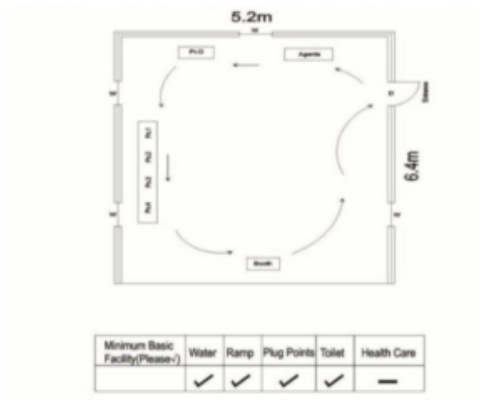

Google Map View

Polling Station Building Front View

Polling Station Front View

Cad View

Key MAP View

1 பெயர் : பூங்கொடி கணவர் பெயர்: அருணா வீட்டு எண் : 1 வயது : 63 பாலினம் : பெண் Photo is available	WRK0653949	2 பெயர் : செல்வராஜ் தந்தை பெயர்: பழனிமுத்து வீட்டு எண் : 1 வயது : 50 பாலினம் : ஆண் Photo is available	WRK0654202	3 பெயர் : ஜமுனாராணி கணவர் பெயர்: செல்லப்பாண்டியன் வீட்டு எண் : 1 வயது : 47 பாலினம் : பெண் Photo is available	WRK3373172
4 பெயர் : ரேணுகா கணவர் பெயர்: ராம் வீட்டு எண் : 1 வயது : 41 பாலினம் : பெண் Photo is available	WRK3373404	5 பெயர் : நிஷா கணவர் பெயர்: அரசு வீட்டு எண் : 1 வயது : 40 பாலினம் : பெண் Photo is available	WRK0654228	6 பெயர் : கண்ணன் தந்தை பெயர்: ஆறுமுகம் வீட்டு எண் : 1 வயது : 39 பாலினம் : ஆண் Photo is available	WRK1470160
7 பெயர் : செல்வக்குமார் தந்தை பெயர்: பகவதி வீட்டு எண் : 1 வயது : 38 பாலினம் : ஆண் Photo is available	WRK1470178	8 பெயர் : காஞ்சனா கணவர் பெயர்: சரவணன் வீட்டு எண் : 1 வயது : 37 பாலினம் : பெண் Photo is available	WRK1470186	9 பெயர் : சூர்யகுமார் தந்தை பெயர்: தெய்வேந்திரன் வீட்டு எண் : 1 வயது : 27 பாலினம் : ஆண் Photo is available	WRK2036333
10 பெயர் : பந்தராஜன் தந்தை பெயர்: முருகேசன் வீட்டு எண் : 1 வயது : 24 பாலினம் : ஆண் Photo is available	WRK3399573	11 பெயர் : சீதாலக்ஷ்மி தெ கணவர் பெயர்: தெய்வேந்திரன் வீட்டு எண் : 1/7-513 வயது : 38 பாலினம் : பெண் Photo is available	WRK3635836	12 பெயர் : பழனிவேல் தந்தை பெயர்: கருப்பணன் வீட்டு எண் : 1-9 வயது : 61 பாலினம் : ஆண் Photo is available	WRK1470194
S 13 பெயர் : பிரான்சிஸ் தந்தை பெயர்: பிரபாகரன் வீட்டு எண் : 1/299/ச வயது : 22 பாலினம் : ஆண் Photo is available	WRK3780236	14 பெயர் : தமிழரசி கணவர் பெயர்: கோபாலகிருஷ்ணன் வீட்டு எண் : 1/462 வயது : 39 பாலினம் : பெண் Photo is available	WRK3362233	15 பெயர் : கலாவதி தந்தை பெயர்: நாராயணன் வீட்டு எண் : 1/472 வயது : 69 பாலினம் : பெண் Photo is available	WRK3375292
16 பெயர் : சக்திவேல் தந்தை பெயர்: திருமலைசாமிசுவாமிநாதர் வீட்டு எண் : 1-519 வயது : 49 பாலினம் : ஆண் Photo is available	GDR2799583	17 பெயர் : நீலவேணி கணவர் பெயர்: சக்திவேல் வீட்டு எண் : 1-519 வயது : 42 பாலினம் : பெண் Photo is available	GDR2799575	18 பெயர் : கோகுல்வாசன் தந்தை பெயர்: குபேராஜன் வீட்டு எண் : 1/673 வயது : 22 பாலினம் : ஆண் Photo is available	WRK3476876
19 பெயர் : அஸ்வினி தந்தை பெயர்: சிவபெருமாள் வீட்டு எண் : 1/702 வயது : 22 பாலினம் : பெண் Photo is available	WRK3400173	20 பெயர் : முரசொலி தாயின் பெயர்: செல்வபாண்டியன் வீட்டு எண் : 1/717 வயது : 25 பாலினம் : ஆண் Photo is available	WRK3373354	21 பெயர் : சுகன் தந்தை பெயர்: பால்சாமி வீட்டு எண் : 1/718 வயது : 24 பாலினம் : ஆண் Photo is available	WRK3374675
22 பெயர் : சத்யா கணவர் பெயர்: பிரபுராஜ் வீட்டு எண் : 1-725 வயது : 41 பாலினம் : பெண் Photo is available	WRK1470228	23 பெயர் : லதா க கணவர் பெயர்: கருமலை வீட்டு எண் : 1/736 வயது : 55 பாலினம் : பெண் Photo is available	WRK3791266	24 பெயர் : அன்பழகன் தந்தை பெயர்: முருகன் வீட்டு எண் : 1-736 வயது : 45 பாலினம் : ஆண் Photo is available	WRK1470236
25 பெயர் : சித்ராதேவி தந்தை பெயர்: நடராஜன் வீட்டு எண் : 1-741 வயது : 60 பாலினம் : பெண் Photo is available	WRK1776699	26 பெயர் : நந்தகுமார் தந்தை பெயர்: அய்யாவு வீட்டு எண் : 1-743 வயது : 52 பாலினம் : ஆண் Photo is available	WRK1142223	27 பெயர் : பொன்மொழி கணவர் பெயர்: நந்தகுமார் வீட்டு எண் : 1-743 வயது : 46 பாலினம் : பெண் Photo is available	WRK1142231
28 பெயர் : மனோகரன் தந்தை பெயர்: மணி வீட்டு எண் : 1-746 வயது : 38 பாலினம் : ஆண் Photo is available	WRK1894872	29 பெயர் : கீர்த்தனா தந்தை பெயர்: சசிகுமார் வீட்டு எண் : 1/746 வயது : 25 பாலினம் : பெண் Photo is available	WRK3476959	30 பெயர் : அஜய் தந்தை பெயர்: சசிகுமார் வீட்டு எண் : 1/746 வயது : 21 பாலினம் : ஆண் Photo is available	WRK3476892