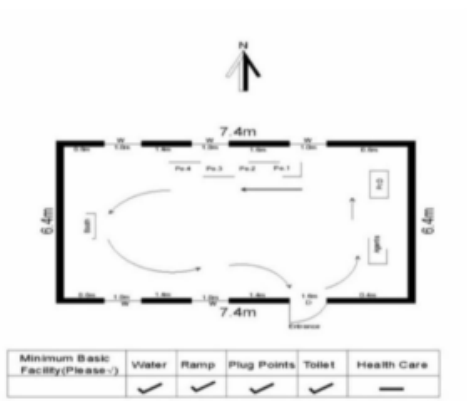

Google Map View

Polling Station Building Front View

Polling Station Front View

Cad View

Key MAP View

1 பெயர் : கோபாலகிருஷ்ணன் தந்தை பெயர்: பழனிசாமி வீட்டு எண் : 1/291 வயது : 24 பாலினம் : ஆண்	WRK3050044 Photo is available	2 பெயர் : ராஜ்குமார் தந்தை பெயர்: பழனிசாமி வீட்டு எண் : 1/291 வயது : 21 பாலினம் : ஆண்	WRK3530771 Photo is available	3 பெயர் : சுரேஷ் கிருஷ்ணன் தந்தை பெயர்: ராமசாமி வீட்டு எண் : 1/294 வயது : 23 பாலினம் : ஆண்	WRK3246360 Photo is available
4 பெயர் : வேணி கணவர் பெயர்: சதிஸ்குமார் வீட்டு எண் : 1-295 வயது : 39 பாலினம் : பெண்	WRK1197813 Photo is available	5 பெயர் : சதீஷ்குமார் தந்தை பெயர்: கிருஷ்ணன் வீட்டு எண் : 1-295 வயது : 36 பாலினம் : ஆண்	WRK0855676 Photo is available	6 பெயர் : ஹரித் தந்தை பெயர்: சதீஷ் குமார் வீட்டு எண் : 1/295 வயது : 21 பாலினம் : ஆண்	WRK3603065 Photo is available
7 பெயர் : பெருமாள் தந்தை பெயர்: கோவிந்தராஜ் வீட்டு எண் : 1-296 வயது : 52 பாலினம் : ஆண்	WRK1908094 Photo is available	8 பெயர் : அஸ்வினி தாயின் பெயர்: தங்கமணி வீட்டு எண் : 1/300 வயது : 20 பாலினம் : பெண்	WRK3604139 Photo is available	9 பெயர் : சஞ்ஜீத் ராஜ் தந்தை பெயர்: செந்தில் குமார் வீட்டு எண் : 1/302 வயது : 24 பாலினம் : ஆண்	WRK3184165 Photo is available
10 பெயர் : சஞ்சனா தந்தை பெயர்: குமாரசாமி வீட்டு எண் : 1-306 வயது : 29 பாலினம் : பெண்	WRK1908052 Photo is available	11 பெயர் : அனுசூயா தந்தை பெயர்: மனகராஜ் வீட்டு எண் : 1-306 வயது : 28 பாலினம் : பெண்	WRK1908060 Photo is available	12 பெயர் : பூபதிராஜா தந்தை பெயர்: சண்முகம் வீட்டு எண் : 1/313 வயது : 29 பாலினம் : ஆண்	WRK2125458 Photo is available
13 பெயர் : ஹரிப்பிரியா தந்தை பெயர்: சண்முகம் வீட்டு எண் : 1-313E வயது : 31 பாலினம் : பெண்	WRK1355353 Photo is available	14 பெயர் : சிவபிரகாஷ் தந்தை பெயர்: சுப்ரமணியன் வீட்டு எண் : 1-327 வயது : 37 பாலினம் : ஆண்	WRK0274936 Photo is available	15 பெயர் : ஆதித்யா கணவர் பெயர்: செந்தில்குமார் வீட்டு எண் : 1-327 வயது : 35 பாலினம் : பெண்	WRK1355361 Photo is available
16 பெயர் : சுதிகா தந்தை பெயர்: சிவபிரகாஷ் வீட்டு எண் : 1/327 வயது : 31 பாலினம் : பெண்	WRK2058733 Photo is available	17 பெயர் : ஜேசுராஜ் தந்தை பெயர்: ஆரோக்கியசாமி வீட்டு எண் : 1-329 வயது : 60 பாலினம் : ஆண்	WRK1355387 Photo is available	18 பெயர் : மோட்சமேரி கணவர் பெயர்: ஜேசுராஜ் வீட்டு எண் : 1-329 வயது : 59 பாலினம் : பெண்	WRK1355379 Photo is available
19 பெயர் : நோயிலாவசந்தமரி தந்தை பெயர்: ஜேசுராஜ் வீட்டு எண் : 1-329 வயது : 42 பாலினம் : பெண்	WRK1197805 Photo is available	20 பெயர் : எடல்செல்வராஜ் தந்தை பெயர்: ஜேசுராஜ் வீட்டு எண் : 1-329 வயது : 40 பாலினம் : ஆண்	WRK1355395 Photo is available	21 பெயர் : ஆக்ஷேஸ்புனிதா தந்தை பெயர்: ஜேசுராஜ் வீட்டு எண் : 1-329 வயது : 35 பாலினம் : பெண்	WRK1355403 Photo is available
22 பெயர் : கௌசல்யா ந கணவர் பெயர்: நந்தகுமார் வீட்டு எண் : 1-329 வயது : 33 பாலினம் : பெண்	WRK1517812 Photo is available	23 பெயர் : திவ்ய பாலன் தந்தை பெயர்: முத்துசாமி வீட்டு எண் : 1/330 வயது : 26 பாலினம் : ஆண்	WRK3246212 Photo is available	24 பெயர் : தமயந்தி தந்தை பெயர்: பொன்னுச்சாமி வீட்டு எண் : 1-332 வயது : 38 பாலினம் : பெண்	WRK0365155 Photo is available
25 பெயர் : அம்மாசைக்குட்டி தந்தை பெயர்: முத்துசாமி வீட்டு எண் : 1-334 வயது : 72 பாலினம் : ஆண்	WRK2345148 Photo is available	26 பெயர் : செந்தில்குமார் தந்தை பெயர்: அம்மாசைக்குட்டி வீட்டு எண் : 1-334A வயது : 48 பாலினம் : ஆண்	WRK2345155 Photo is available	27 பெயர் : பூங்கோதை கணவர் பெயர்: சிவக்குமார் வீட்டு எண் : 1-337 வயது : 39 பாலினம் : பெண்	WRK0275024 Photo is available
28 பெயர் : நித்யா தந்தை பெயர்: பழனிச்சாமி வீட்டு எண் : 1-340 வயது : 30 பாலினம் : பெண்	WRK1355437 Photo is available	29 பெயர் : பிரவீன் பழனிசாமி தந்தை பெயர்: பழனிசாமி வீட்டு எண் : 1/340 வயது : 23 பாலினம் : ஆண்	WRK3603040 Photo is available	30 பெயர் : சுமதி கணவர் பெயர்: வேலுசாமி வீட்டு எண் : 1-341 வயது : 43 பாலினம் : பெண்	WRK1659135 Photo is available