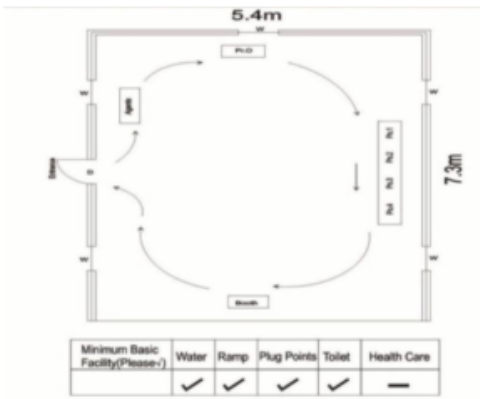

Google Map View

Polling Station Building Front View

Polling Station Front View

Cad View

Key MAP View

<p>S2 1</p> <p>பெயர் : ராமசாமி தந்தை பெயர்: தசுப்பன் வீட்டு எண் : 0 வயது : 91 பாலினம் : ஆண்</p> <p>WRK3103801</p> <p>Photo is available</p>	<p>2</p> <p>பெயர் : பால பாண்டி தந்தை பெயர்: ராஜேந்திரன் வீட்டு எண் : 0 வயது : 47 பாலினம் : ஆண்</p> <p>WRK3118395</p> <p>Photo is available</p>	<p>3</p> <p>பெயர் : முத்துலட்சுமி தந்தை பெயர்: ராஜா வீட்டு எண் : 00 வயது : 23 பாலினம் : பெண்</p> <p>WRK3204088</p> <p>Photo is available</p>
<p>4</p> <p>பெயர் : ராஜம்மா தந்தை பெயர்: பாலன் வீட்டு எண் : 1 வயது : 82 பாலினம் : பெண்</p> <p>WRK1615640</p> <p>Photo is available</p>	<p>5</p> <p>பெயர் : விஜயா கணவர் பெயர்: செல்லையா வீட்டு எண் : 1 வயது : 73 பாலினம் : பெண்</p> <p>WRK0957449</p> <p>Photo is available</p>	<p>6</p> <p>பெயர் : கமலா கணவர் பெயர்: பழனிச்சாமி வீட்டு எண் : 1 வயது : 69 பாலினம் : பெண்</p> <p>WRK0957134</p> <p>Photo is available</p>
<p>7</p> <p>பெயர் : பாலாமணி கணவர் பெயர்: மணி வீட்டு எண் : 1 வயது : 66 பாலினம் : பெண்</p> <p>WRK0957399</p> <p>Photo is available</p>	<p>8</p> <p>பெயர் : நாகாத்தாள் கணவர் பெயர்: நாச்சி முத்து வீட்டு எண் : 1 வயது : 65 பாலினம் : பெண்</p> <p>WRK0500959</p> <p>Photo is available</p>	<p>9</p> <p>பெயர் : சுசீலா கணவர் பெயர்: தண்டபாணி வீட்டு எண் : 1 வயது : 63 பாலினம் : பெண்</p> <p>WRK0957605</p> <p>Photo is available</p>
<p>10</p> <p>பெயர் : முத்துசாமி தந்தை பெயர்: ராமசாமி வீட்டு எண் : 1 வயது : 61 பாலினம் : ஆண்</p> <p>WRK0956482</p> <p>Photo is available</p>	<p>11</p> <p>பெயர் : வெங்கடாசலம் தந்தை பெயர்: முத்துசாமி வீட்டு எண் : 1 வயது : 61 பாலினம் : ஆண்</p> <p>WRK0957092</p> <p>Photo is available</p>	<p>12</p> <p>பெயர் : சிவசண்முகம் தந்தை பெயர்: கருப்புசாமி வீட்டு எண் : 1 வயது : 58 பாலினம் : ஆண்</p> <p>WRK0956326</p> <p>Photo is available</p>
<p>13</p> <p>பெயர் : மாராத்தாள் கணவர் பெயர்: முத்துசாமி வீட்டு எண் : 1 வயது : 58 பாலினம் : பெண்</p> <p>WRK0957647</p> <p>Photo is available</p>	<p>14</p> <p>பெயர் : சாந்தி கணவர் பெயர்: சங்கரால் வீட்டு எண் : 1 வயது : 58 பாலினம் : பெண்</p> <p>GDR2760387</p> <p>Photo is available</p>	<p>15</p> <p>பெயர் : நாகராஜ் தந்தை பெயர்: முத்து வீட்டு எண் : 1 வயது : 57 பாலினம் : ஆண்</p> <p>WRK0957076</p> <p>Photo is available</p>
<p>16</p> <p>பெயர் : நவரத்தினம் தந்தை பெயர்: முத்துவேல் வீட்டு எண் : 1 வயது : 54 பாலினம் : ஆண்</p> <p>WRK3603115</p> <p>Photo is available</p>	<p>17</p> <p>பெயர் : பூஷ்பா கணவர் பெயர்: சிவசண்முகம் வீட்டு எண் : 1 வயது : 53 பாலினம் : பெண்</p> <p>WRK1144153</p> <p>Photo is available</p>	<p>18</p> <p>பெயர் : மோகன் தந்தை பெயர்: ராமசாமி வீட்டு எண் : 1 வயது : 53 பாலினம் : ஆண்</p> <p>WRK0957043</p> <p>Photo is available</p>
<p>19</p> <p>பெயர் : குப்புசாமி தந்தை பெயர்: பொன்னுசாமி வீட்டு எண் : 1 வயது : 53 பாலினம் : ஆண்</p> <p>WRK0957084</p> <p>Photo is available</p>	<p>20</p> <p>பெயர் : சந்திரசேகரன் இதரர் பெயர்: முருகேஸ்வரி வீட்டு எண் : 1 வயது : 53 பாலினம் : ஆண்</p> <p>WRK3476470</p> <p>Photo is available</p>	<p>21</p> <p>பெயர் : மரகதம் கணவர் பெயர்: சண்முகசுந்தரம் வீட்டு எண் : 1 வயது : 49 பாலினம் : பெண்</p> <p>WRK0500967</p> <p>Photo is available</p>
<p>22</p> <p>பெயர் : முருகேஸ்வரி கணவர் பெயர்: சந்திர சேகரன் வீட்டு எண் : 1 வயது : 49 பாலினம் : பெண்</p> <p>WRK3476611</p> <p>Photo is available</p>	<p>23</p> <p>பெயர் : ஜோதிவிங்கம் தந்தை பெயர்: அர்தநாரி வீட்டு எண் : 1 வயது : 48 பாலினம் : ஆண்</p> <p>WRK0956409</p> <p>Photo is available</p>	<p>24</p> <p>பெயர் : சுதாகர் தந்தை பெயர்: செல்லையா வீட்டு எண் : 1 வயது : 48 பாலினம் : ஆண்</p> <p>WRK0956227</p> <p>Photo is available</p>
<p>25</p> <p>பெயர் : மஞ்சளா தந்தை பெயர்: சுப்ரமணியம் வீட்டு எண் : 1 வயது : 46 பாலினம் : பெண்</p> <p>WRK1615657</p> <p>Photo is available</p>	<p>26</p> <p>பெயர் : பிரதாப் தந்தை பெயர்: தண்டபாணி வீட்டு எண் : 1 வயது : 44 பாலினம் : ஆண்</p> <p>WRK0956656</p> <p>Photo is available</p>	<p>27</p> <p>பெயர் : ஜோதி கணவர் பெயர்: செல்லையா வீட்டு எண் : 1 வயது : 41 பாலினம் : பெண்</p> <p>WRK0957654</p> <p>Photo is available</p>
<p>28</p> <p>பெயர் : தங்கமணி கணவர் பெயர்: நாகேந்திரன் வீட்டு எண் : 1 வயது : 41 பாலினம் : பெண்</p> <p>WRK0957209</p> <p>Photo is available</p>	<p>29</p> <p>பெயர் : சித்ரா கணவர் பெயர்: சக்திசுமார் வீட்டு எண் : 1 வயது : 39 பாலினம் : பெண்</p> <p>WRK0957217</p> <p>Photo is available</p>	<p>30</p> <p>பெயர் : பாண்டியன் தந்தை பெயர்: அருணாசலம் வீட்டு எண் : 1 வயது : 38 பாலினம் : ஆண்</p> <p>WRK0501627</p> <p>Photo is available</p>