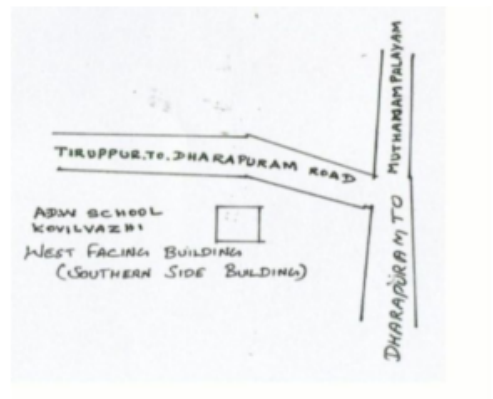

Key MAP View