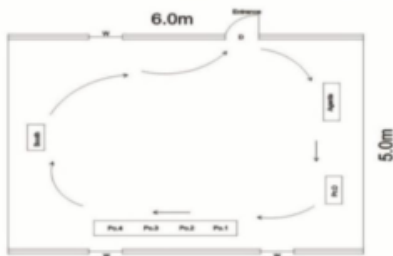

Google Map View

Polling Station Building Front View

Polling Station Front View

Cad View

Key MAP View

Minimum Basic Facility(Pluses)	Water	Ramp	Plug Points	Toilet	Health Care
	✓	✓	✓	✓	—

1 பெயர் : கண்ணன் தந்தை பெயர்: நல்லையாநாயுடு வீட்டு எண் : 0 வயது : 61 பாலினம் : ஆண்	WRK3277555 Photo is available	2 பெயர் : புவனா கணவர் பெயர்: கண்ணன் வீட்டு எண் : 0 வயது : 49 பாலினம் : பெண்	WRK3119443 Photo is available	3 பெயர் : பியூலா ர கணவர் பெயர்: ரவிசுமார் வீட்டு எண் : 0 வயது : 48 பாலினம் : பெண்	WRK3636412 Photo is available
4 பெயர் : ராணி கணவர் பெயர்: சுரேஷ் வீட்டு எண் : 0 வயது : 42 பாலினம் : பெண்	WRK3170628 Photo is available	5 பெயர் : தனம் கணவர் பெயர்: குருசாமி வீட்டு எண் : 1 வயது : 68 பாலினம் : பெண்	WRK3768298 Photo is available	6 பெயர் : கண்ணன் கோபால் இதரர் பெயர்: புவனா வீட்டு எண் : 1 வயது : 56 பாலினம் : ஆண்	WRK3509700 Photo is available
7 பெயர் : ப. கிருஷ்ணன் தந்தை பெயர்: கே. பழனியப்பன் வீட்டு எண் : 1 வயது : 54 பாலினம் : ஆண்	WRK3277167 Photo is available	8 பெயர் : முருகசரம் த தந்தை பெயர்: தண்டபாணி வீட்டு எண் : 1 வயது : 52 பாலினம் : ஆண்	WDZ0546770 Photo is available	9 பெயர் : செல்வி கணவர் பெயர்: ராஜா வீட்டு எண் : 1 வயது : 47 பாலினம் : பெண்	WRK3384609 Photo is available
10 பெயர் : கதிர்வேல் தந்தை பெயர்: அருணாச்சலம் வீட்டு எண் : 1 வயது : 46 பாலினம் : ஆண்	WRK1615921 Photo is available	11 பெயர் : தீபா கணவர் பெயர்: கிருஷ்ணன் வீட்டு எண் : 1 வயது : 45 பாலினம் : பெண்	WRK3170768 Photo is available	12 பெயர் : ராஜேந்தரகுமார் தாயின் பெயர்: மஞ்சலா வீட்டு எண் : 1 வயது : 45 பாலினம் : ஆண்	WRK3476603 Photo is available
13 பெயர் : மஞ்சளா கணவர் பெயர்: ராஜேந்தரகுமார் வீட்டு எண் : 1 வயது : 45 பாலினம் : பெண்	WRK3476835 Photo is available	14 பெயர் : லதா கணவர் பெயர்: கதிர்வேல் வீட்டு எண் : 1 வயது : 42 பாலினம் : பெண்	WRK1615863 Photo is available	15 பெயர் : பொண்மணி மு கணவர் பெயர்: முருகசரம் வீட்டு எண் : 1 வயது : 42 பாலினம் : பெண்	WDZ0546762 Photo is available
16 பெயர் : முனியாண்டி தந்தை பெயர்: பிச்சை வீட்டு எண் : 1 வயது : 40 பாலினம் : ஆண்	WRK3476629 Photo is available	17 பெயர் : காயத்ரி கணவர் பெயர்: முனியாண்டி வீட்டு எண் : 1 வயது : 34 பாலினம் : பெண்	WRK3476447 Photo is available	18 பெயர் : சம்பத்ருமார் ராமசாமி தந்தை பெயர்: ராமசாமி வீட்டு எண் : 1 வயது : 34 பாலினம் : ஆண்	WRK0920637 Photo is available
# 19 பெயர் : சங்கீதா மணிகண்டன் தந்தை பெயர்: மணிகண்டன் வீட்டு எண் : 1 வயது : 31 பாலினம் : பெண்	WDZ1381094 Photo is available	20 பெயர் : அனிதா தந்தை பெயர்: மந்திரம் வீட்டு எண் : 1 வயது : 27 பாலினம் : பெண்	WRK3777067 Photo is available	21 பெயர் : அபிநயா தந்தை பெயர்: ராஜேந்தரகுமார் வீட்டு எண் : 1 வயது : 22 பாலினம் : பெண்	WRK3476595 Photo is available
22 பெயர் : நிரஞ்சனா லட்சுமணன் கணவர் பெயர்: லெசமந் வீட்டு எண் : 1 வயது : 22 பாலினம் : பெண்	WRK3788353 Photo is available	23 பெயர் : கௌதம் தந்தை பெயர்: மயில்சாமி வீட்டு எண் : 1 வயது : 21 பாலினம் : ஆண்	WRK3476488 Photo is available	24 பெயர் : அமர்நாத் தந்தை பெயர்: பெருமாள் வீட்டு எண் : 1 வயது : 20 பாலினம் : ஆண்	WRK3767654 Photo is available
25 பெயர் : லோகேஸ்வரி தந்தை பெயர்: குமார் வீட்டு எண் : 1 வயது : 19 பாலினம் : பெண்	WRK3776002 Photo is available	26 பெயர் : நீலகண்டகேப்சின் தந்தை பெயர்: கணேசன் வீட்டு எண் : 1 வயது : 19 பாலினம் : ஆண்	WRK3788759 Photo is available	27 பெயர் : மித்ரா தந்தை பெயர்: செந்தில் நாதன் வீட்டு எண் : 1/1 வயது : 23 பாலினம் : பெண்	WRK3294766 Photo is available
28 பெயர் : ரீனா கணவர் பெயர்: சுப்பிரமணியம் வீட்டு எண் : 1/3 வயது : 43 பாலினம் : பெண்	WRK3055910 Photo is available	29 பெயர் : சங்கீதா கணவர் பெயர்: ரங்கநாதன் வீட்டு எண் : 1/4 வயது : 30 பாலினம் : பெண்	WRK3768520 Photo is available	30 பெயர் : முகமதுசேன் தந்தை பெயர்: அரபி முகமது வீட்டு எண் : 1/78 வயது : 74 பாலினம் : ஆண்	WRK3791324 Photo is available