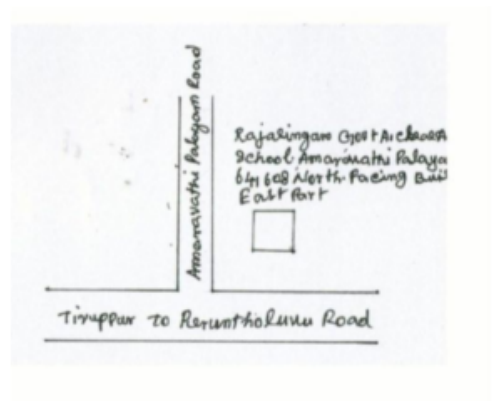

Key MAP View