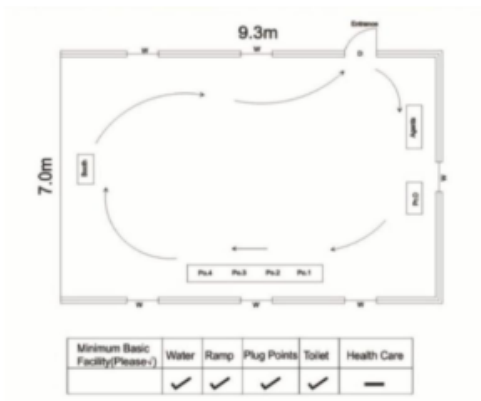

Google Map View

Polling Station Building Front View

Polling Station Front View

Cad View

Key MAP View

1 பெயர் : த.அருண் குமார் தந்தை பெயர்: சு.தங்கராஜ் வீட்டு எண் : 0 வயது : 28 பாலினம் : ஆண்	WRK3204047 Photo is available	2 பெயர் : த.புபால்ன் தந்தை பெயர்: சு.தங்கராஜ் வீட்டு எண் : 0 வயது : 25 பாலினம் : ஆண்	WRK3204716 Photo is available	3 பெயர் : சுசித ஏ தந்தை பெயர்: அழகர்சாமி வீட்டு எண் : 0 வயது : 24 பாலினம் : பெண்	WRK3118940 Photo is available
4 பெயர் : கிருஷ்ணன் தந்தை பெயர்: முத்துவேல் வீட்டு எண் : 1 வயது : 76 பாலினம் : ஆண்	WRK0449942 Photo is available	5 பெயர் : பார்வதி கணவர் பெயர்: கிருஷ்ணன் வீட்டு எண் : 1 வயது : 68 பாலினம் : பெண்	WRK0449959 Photo is available	6 பெயர் : தேவி தந்தை பெயர்: முத்துராங்கம் வீட்டு எண் : 1 வயது : 48 பாலினம் : பெண்	SRB1375880 Photo is available
7 பெயர் : மாரியப்பன் தந்தை பெயர்: துரைராஜ் வீட்டு எண் : 1 வயது : 46 பாலினம் : ஆண்	GDR7287527 Photo is available	8 பெயர் : லட்சுமணன் தந்தை பெயர்: அய்யாவு நாயுடு வீட்டு எண் : 1 வயது : 45 பாலினம் : ஆண்	WRK0449926 Photo is available	9 பெயர் : ராதாகிருஷ்ணன் தந்தை பெயர்: சோமு வீட்டு எண் : 1 வயது : 45 பாலினம் : ஆண்	WRK1146182 Photo is available
10 பெயர் : மீனா கணவர் பெயர்: சக்திவேல் வீட்டு எண் : 1 வயது : 45 பாலினம் : பெண்	WRK2091213 Photo is available	11 பெயர் : கோகிலா கணவர் பெயர்: கணேசன் வீட்டு எண் : 1 வயது : 44 பாலினம் : பெண்	WRK0244335 Photo is available	12 பெயர் : மகாலட்சுமி தந்தை பெயர்: அழகர்சாமி வீட்டு எண் : 1 வயது : 44 பாலினம் : பெண்	WRK1303981 Photo is available
13 பெயர் : உமாதேவி கணவர் பெயர்: இளையராஜா வீட்டு எண் : 1 வயது : 44 பாலினம் : பெண்	XSS0390674 Photo is available	14 பெயர் : சக்திவேல் தந்தை பெயர்: சுப்பிரமணியம் வீட்டு எண் : 1 வயது : 43 பாலினம் : ஆண்	WRK0614339 Photo is available	15 பெயர் : கோமதி கணவர் பெயர்: ராதாகிருஷ்ணன் வீட்டு எண் : 1 வயது : 43 பாலினம் : பெண்	WRK1146323 Photo is available
16 பெயர் : பந்தேவி கணவர் பெயர்: லட்சுமணன் வீட்டு எண் : 1 வயது : 42 பாலினம் : பெண்	WRK0449934 Photo is available	17 பெயர் : நடராஜ் தந்தை பெயர்: கிருஷ்ணன் வீட்டு எண் : 1 வயது : 40 பாலினம் : ஆண்	WRK0449967 Photo is available	18 பெயர் : ருக்குமணி கணவர் பெயர்: ராஜ்ஜி வீட்டு எண் : 1 வயது : 39 பாலினம் : பெண்	WRK0449975 Photo is available
19 பெயர் : ராமகிருஷ்ணன் தந்தை பெயர்: கிருஷ்ணன் வீட்டு எண் : 1 வயது : 39 பாலினம் : ஆண்	WRK0449983 Photo is available	20 பெயர் : பந்தர் பிரசாத் தந்தை பெயர்: சிவகுமார் வீட்டு எண் : 1 வயது : 20 பாலினம் : ஆண்	WRK3600251 Photo is available	21 பெயர் : முரளிபிரசாத் தந்தை பெயர்: அய்யன்துரை வீட்டு எண் : 1 வயது : 19 பாலினம் : ஆண்	WRK3777844 Photo is available
22 பெயர் : அய்யாதுரை தந்தை பெயர்: அய்யனார் வீட்டு எண் : 1/282 வயது : 48 பாலினம் : ஆண்	WRK0504498 Photo is available	23 பெயர் : செல்வராணி கணவர் பெயர்: அய்யாதுரை வீட்டு எண் : 1/282 வயது : 43 பாலினம் : பெண்	WRK0506568 Photo is available	24 பெயர் : புகழேந்தி தந்தை பெயர்: கண்ணன் வீட்டு எண் : 1/740 H வயது : 25 பாலினம் : ஆண்	WRK2250868 Photo is available
25 பெயர் : நாகராஜன் தந்தை பெயர்: கந்தசாமி வீட்டு எண் : 1a வயது : 54 பாலினம் : ஆண்	WRK1937333 Photo is available	26 பெயர் : குணசேகரன் தந்தை பெயர்: அழகர் வீட்டு எண் : 1a வயது : 45 பாலினம் : ஆண்	WRK1937390 Photo is available	27 பெயர் : ஷ்ரீதாண்டிகா தந்தை பெயர்: சுப்பிரமணியம் வீட்டு எண் : 1ஏ வயது : 23 பாலினம் : பெண்	WRK3313970 Photo is available
28 பெயர் : நாச்சிமுத்து தந்தை பெயர்: பழனிச்சாமி வீட்டு எண் : 1E வயது : 100 பாலினம் : ஆண்	JLL1069772 Photo is available	29 பெயர் : சுப்புலட்சுமி கணவர் பெயர்: ராஜன் வீட்டு எண் : 1E வயது : 79 பாலினம் : பெண்	WRK1022177 Photo is available	30 பெயர் : நாச்சிமுத்து தந்தை பெயர்: பெரியசாமி வீட்டு எண் : 1E வயது : 78 பாலினம் : ஆண்	WRK0964817 Photo is available