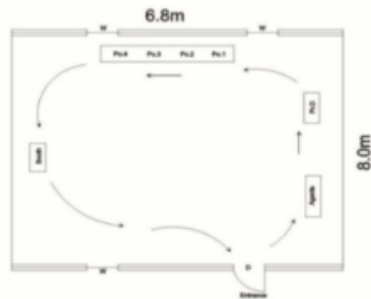

Google Map View

Polling Station Building Front View

Polling Station Front View

Cad View

Key MAP View

Minimum Basic Facility(Pluses)	Water	Ramp	Plug Points	Toilet	Health Care
	✓	✓	✓	✓	—

1 பெயர் : அருண் குமார் தந்தை பெயர் : செல்வம் வீட்டு எண் : 0 வயது : 25 பாலினம் : ஆண் Photo is available	WRK3107851	2 பெயர் : ராமசாமி தந்தை பெயர் : வெங்கட போய் வீட்டு எண் : 1 வயது : 56 பாலினம் : ஆண் Photo is available	WRK3197506	3 பெயர் : விஜயலட்சுமி கணவர் பெயர் : பாலகிருஷ்ணன் வீட்டு எண் : 1 வயது : 54 பாலினம் : பெண் Photo is available	WRK2090892
4 பெயர் : மீனாட்சி ரா கணவர் பெயர் : ராமசாமி வீட்டு எண் : 1 வயது : 50 பாலினம் : பெண் Photo is available	WRK3197688	5 பெயர் : தேவி கணவர் பெயர் : முருகேஷ் வீட்டு எண் : 1 வயது : 48 பாலினம் : பெண் Photo is available	WRK0149278	6 பெயர் : தன்டபாளி தந்தை பெயர் : அப்புக்குட்டி வீட்டு எண் : 1 வயது : 45 பாலினம் : ஆண் Photo is available	GDR8241440
7 பெயர் : விஜயலக்ஷ்மி கணவர் பெயர் : தன்டபாளி வீட்டு எண் : 1 வயது : 43 பாலினம் : பெண் Photo is available	WRK3360146	8 பெயர் : பிரபாதேவி மா கணவர் பெயர் : மாரியப்பன் வீட்டு எண் : 1 வயது : 43 பாலினம் : பெண் Photo is available	WRK3598851	9 பெயர் : பரிமலா தேவி இதரர் பெயர் : சினேகன் வீட்டு எண் : 1 வயது : 41 பாலினம் : பெண் Photo is available	WRK3444817
10 பெயர் : ராமலிங்கம் தந்தை பெயர் : பழனிமாண்டி வீட்டு எண் : 1 வயது : 41 பாலினம் : ஆண் Photo is available	WRK3600913	11 பெயர் : யசோதா தந்தை பெயர் : செல்வராஜ் ரா வீட்டு எண் : 1 வயது : 36 பாலினம் : பெண் Photo is available	RTG0562553	12 பெயர் : மணிகண்டன் ஆர் தந்தை பெயர் : ராமசாமி வீட்டு எண் : 1 வயது : 31 பாலினம் : ஆண் Photo is available	WRK3199189
13 பெயர் : சீனிவாசன் தாயின் பெயர் : தமிழ்செல்வி வீட்டு எண் : 1 வயது : 26 பாலினம் : ஆண் Photo is available	WRK3771938	14 பெயர் : சந்தியா முருகேஷ் தந்தை பெயர் : முருகேஷ் வீட்டு எண் : 1 வயது : 24 பாலினம் : பெண் Photo is available	WRK3415635	15 பெயர் : ஹரிஹரன் ரா தந்தை பெயர் : ராஜசேகர் வீட்டு எண் : 1 வயது : 23 பாலினம் : ஆண் Photo is available	WRK3472263
16 பெயர் : தருண் ரா தந்தை பெயர் : ராஜசேகர் வீட்டு எண் : 1 வயது : 21 பாலினம் : ஆண் Photo is available	WRK3472289	17 பெயர் : விஜய் தந்தை பெயர் : முத்துக்ரிஷ்ணன் வீட்டு எண் : 1 வயது : 20 பாலினம் : ஆண் Photo is available	WRK3756558	18 பெயர் : கயல்விழி தந்தை பெயர் : மூர்த்தி வீட்டு எண் : 1 வயது : 20 பாலினம் : பெண் Photo is available	WRK3771565
19 பெயர் : கதிர் தந்தை பெயர் : திருமூர்த்தி வீட்டு எண் : 1 வயது : 19 பாலினம் : ஆண் Photo is available	WRK3801206	20 பெயர் : ஞானாம்பாள் கணவர் பெயர் : சிதம்பரம் வீட்டு எண் : 1-99 வயது : 40 பாலினம் : பெண் Photo is available	WRK3348109	21 பெயர் : ஜேசுராஜ் தந்தை பெயர் : சவுரிமுத்து வீட்டு எண் : 1/194 வயது : 66 பாலினம் : ஆண் Photo is available	WRK3243276
22 பெயர் : சவுரிஅம்மாள் கணவர் பெயர் : ஜேசுராஜ் வீட்டு எண் : 1/194 வயது : 63 பாலினம் : பெண் Photo is available	WRK3244134	23 பெயர் : சந்தியா கணவர் பெயர் : மனோவா வீட்டு எண் : 1/197எப் வயது : 29 பாலினம் : பெண் Photo is available	WRK2214260	24 பெயர் : லட்சுமி கணவர் பெயர் : மாரியப்பன் வீட்டு எண் : 1-217 வயது : 86 பாலினம் : பெண் Photo is available	WRK1474816
25 பெயர் : தங்கம தேவி கணவர் பெயர் : சந்திரன் வீட்டு எண் : 1/998 வயது : 36 பாலினம் : பெண் Photo is available	WRK3127057	26 பெயர் : சித்ரா கணவர் பெயர் : சுந்தர்ராஜ் வீட்டு எண் : 1E வயது : 61 பாலினம் : பெண் Photo is available	WRK1304401	27 பெயர் : ஜோதிமயில் கணவர் பெயர் : ராஜேந்திரன் வீட்டு எண் : 1E வயது : 52 பாலினம் : பெண் Photo is available	WRK1304518
28 பெயர் : விஜயன் தந்தை பெயர் : கருப்பையா வீட்டு எண் : 1e வயது : 49 பாலினம் : ஆண் Photo is available	WRK1474832	29 பெயர் : ஜெயந்தி கணவர் பெயர் : விஜயன் வீட்டு எண் : 1E வயது : 44 பாலினம் : பெண் Photo is available	WRK1474840	30 பெயர் : முருகன் தந்தை பெயர் : பரமசிவம் வீட்டு எண் : 1E வயது : 41 பாலினம் : ஆண் Photo is available	WRK1474824