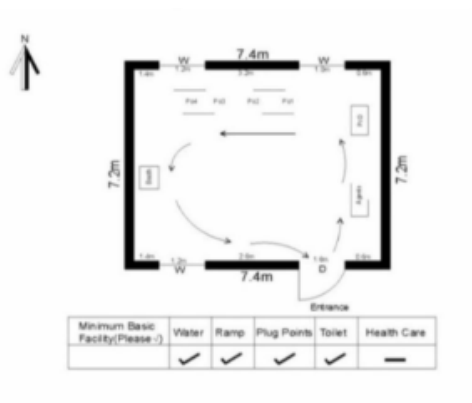

Google Map View

Polling Station Building Front View

Polling Station Front View

Cad View

Key MAP View

1 பெயர் : நாச்சிமுத்து தந்தை பெயர் : மாரப்பன் வீட்டு எண் : 1 வயது : 75 பாலினம் : ஆண்	WRK2350940 Photo is available	2 பெயர் : சரஸ்வதி கணவர் பெயர் : வலுப்பூரான் வீட்டு எண் : 1 வயது : 51 பாலினம் : பெண்	WRK0361899 Photo is available	3 பெயர் : பிரியா தந்தை பெயர் : நாச்சிமுத்து வீட்டு எண் : 1 வயது : 48 பாலினம் : பெண்	DHH1704170 Photo is available
4 பெயர் : தாரணி மு தந்தை பெயர் : முத்து சாமி வீட்டு எண் : 1/4 வயது : 21 பாலினம் : பெண்	WRK3749892 Photo is available	5 பெயர் : வசந்தா கணவர் பெயர் : ரங்கசாமி வீட்டு எண் : 1/5 வயது : 40 பாலினம் : பெண்	WRK2122042 Photo is available	6 பெயர் : வனிதா கணவர் பெயர் : சிவக்குமார் வீட்டு எண் : 1-5 வயது : 37 பாலினம் : பெண்	WRK1355973 Photo is available
7 பெயர் : மரகதமணி தந்தை பெயர் : ராஜேந்திரன் வீட்டு எண் : 1-5 வயது : 30 பாலினம் : பெண்	WRK1355981 Photo is available	8 பெயர் : சத்தியமூர்த்தி தந்தை பெயர் : கருப்புசாமி வீட்டு எண் : 1/7 வயது : 27 பாலினம் : ஆண்	WRK3618030 Photo is available	9 பெயர் : ஜெயந்தி தந்தை பெயர் : குப்புசாமி வீட்டு எண் : 1/7 வயது : 25 பாலினம் : பெண்	WRK2136927 Photo is available
10 பெயர் : நாச்சிமுத்து தந்தை பெயர் : சின்னன் வீட்டு எண் : 1-8 வயது : 57 பாலினம் : ஆண்	WRK0212076 Photo is available	11 பெயர் : மதன்குமார் தந்தை பெயர் : கந்தசாமி வீட்டு எண் : 1-9 வயது : 28 பாலினம் : ஆண்	WRK1953173 Photo is available	12 பெயர் : பிரதீபா கந்தசாமி தாயின் பெயர் : கவிதா வீட்டு எண் : 1/9 வயது : 24 பாலினம் : பெண்	WRK3620481 Photo is available
13 பெயர் : தியாகராஜன் தந்தை பெயர் : பரமசிவம் வீட்டு எண் : 1/11 வயது : 26 பாலினம் : ஆண்	WRK2122067 Photo is available	14 பெயர் : சௌந்தர்யா கணவர் பெயர் : ரகுபதி வீட்டு எண் : 1/11 வயது : 26 பாலினம் : பெண்	WRK2136984 Photo is available	15 பெயர் : கிருஷ்ணன் தந்தை பெயர் : துரைசாமி வீட்டு எண் : 1-13 வயது : 32 பாலினம் : ஆண்	WRK0856229 Photo is available
16 பெயர் : சரண்யா கணவர் பெயர் : கிருஷ்ணன் வீட்டு எண் : 1/13 வயது : 31 பாலினம் : பெண்	WRK3257482 Photo is available	17 பெயர் : வீரான் கணவர் பெயர் : சுப்ரமணி வீட்டு எண் : 1/16 வயது : 50 பாலினம் : பெண்	WRK3750510 Photo is available	18 பெயர் : கவின்குமார் தந்தை பெயர் : சுப்பிரமணி வீட்டு எண் : 1/16 வயது : 26 பாலினம் : ஆண்	WRK2122034 Photo is available
19 பெயர் : பாலசுந்தரம் தந்தை பெயர் : ஆறுமுகம் வீட்டு எண் : 1-18 வயது : 33 பாலினம் : ஆண்	WRK1703065 Photo is available	20 பெயர் : மோகன்ராஜ் தந்தை பெயர் : ஆறுமுகம் வீட்டு எண் : 1-18 வயது : 31 பாலினம் : ஆண்	WRK1356005 Photo is available	21 பெயர் : பூர்ணிமா தந்தை பெயர் : ஆறுமுகம் வீட்டு எண் : 1-18 வயது : 29 பாலினம் : பெண்	WRK1703107 Photo is available
22 பெயர் : ரகுபதி தந்தை பெயர் : பரமசிவம் வீட்டு எண் : 1-18 வயது : 28 பாலினம் : ஆண்	WRK1703123 Photo is available	23 பெயர் : நித்யா தந்தை பெயர் : மணியன் வீட்டு எண் : 1/21 வயது : 25 பாலினம் : பெண்	WRK3620507 Photo is available	24 பெயர் : சின்னராஜ் தந்தை பெயர் : நடராஜ் வீட்டு எண் : 1/22 வயது : 31 பாலினம் : ஆண்	WRK3039211 Photo is available
25 பெயர் : சூர்யா பிரகாஷ் தந்தை பெயர் : மணியன் வீட்டு எண் : 1/22 வயது : 22 பாலினம் : ஆண்	WRK3528361 Photo is available	26 பெயர் : சங்கீதா கணவர் பெயர் : சத்யா வீட்டு எண் : 1/24 வயது : 29 பாலினம் : பெண்	WRK3530730 Photo is available	27 பெயர் : சத்யா தந்தை பெயர் : செல்வராஜ் வீட்டு எண் : 1/24 வயது : 27 பாலினம் : பெண்	WRK3261237 Photo is available
28 பெயர் : முருகேஷ் தந்தை பெயர் : செல்வராஜ் வீட்டு எண் : 1-24B வயது : 31 பாலினம் : ஆண்	WRK1356013 Photo is available	29 பெயர் : மேகலா செ தந்தை பெயர் : செல்வராஜ் வீட்டு எண் : 1/24C வயது : 20 பாலினம் : பெண்	WRK3778834 Photo is available	30 பெயர் : கமலா கணவர் பெயர் : துரைராஜ் வீட்டு எண் : 1/24E வயது : 54 பாலினம் : பெண்	WRK2351245 Photo is available