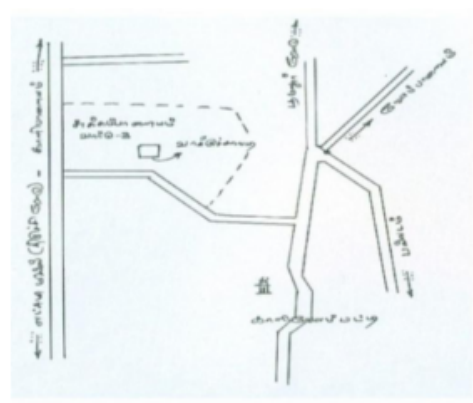

Cad View

Key MAP View