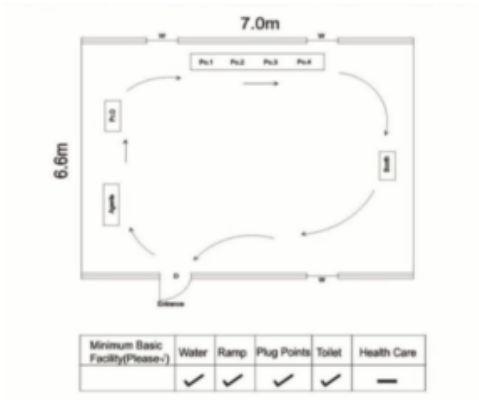

Google Map View

Polling Station Building Front View

Polling Station Front View

Cad View

Key MAP View

1 பெயர் : முகேஷ்குமார் தந்தை பெயர் : உதயசாகர் வீட்டு எண் : 1 வயது : 21 பாலினம் : ஆண்	WRK3481660 Photo is available	2 பெயர் : நைஸ்னவி தந்தை பெயர் : பிரபாகரன் வீட்டு எண் : 1 வயது : 20 பாலினம் : பெண்	WRK3767027 Photo is available	3 பெயர் : விஷ்வஹரிணி பு தாயின் பெயர் : புனிதா வீட்டு எண் : 1 வயது : 20 பாலினம் : பெண்	WRK3617255 Photo is available
4 பெயர் : கருப்புசாமி தந்தை பெயர் : துரைசாமி வீட்டு எண் : 1/166 வயது : 43 பாலினம் : ஆண்	WRK0343442 Photo is available	5 பெயர் : பூர்மதி ம தந்தை பெயர் : மணிகண்டன் வீட்டு எண் : 1/1094 வயது : 20 பாலினம் : பெண்	WRK3617271 Photo is available	6 பெயர் : சனகன் தந்தத்ததன் தந்தை பெயர் : சிவானந்தம் வீட்டு எண் : 1 வேலன் நகர் வயது : 21 பாலினம் : ஆண்	WRK3570389 Photo is available
7 பெயர் : செந்திலவேல் தந்தை பெயர் : அய்யாவு வீட்டு எண் : 2 வயது : 39 பாலினம் : ஆண்	HGR4322939 Photo is available	8 பெயர் : பரத்பாலாஜி ரா நி தந்தை பெயர் : ராஜேந்திரன் வீட்டு எண் : 2 வயது : 21 பாலினம் : ஆண்	WRK3686722 Photo is available	9 பெயர் : மௌலிஸ் சு தந்தை பெயர் : சுப்பிரமணியம் ந வீட்டு எண் : 2/70 வயது : 19 பாலினம் : ஆண்	WRK3741634 Photo is available
S2 10 பெயர் : சரண்யா சு கணவர் பெயர் : தந்திரா ராஜகுமார் வீட்டு எண் : 2/307 பி7 வயது : 37 பாலினம் : பெண்	WRK2161941 Photo is available	11 பெயர் : லக்ஷ்மி மு தந்தை பெயர் : முருகன் வீட்டு எண் : 3 வயது : 67 பாலினம் : பெண்	WRK3617354 Photo is available	12 பெயர் : ஈஸ்வரி கணவர் பெயர் : நாசிமுதுகௌந்தர வீட்டு எண் : 3/160 வயது : 71 பாலினம் : பெண்	RGJ1285139 Photo is available
13 பெயர் : விஜய் தந்தை பெயர் : மணி வீட்டு எண் : 3/160 வயது : 28 பாலினம் : ஆண்	WRK3139102 Photo is available	14 பெயர் : நிவேதா தந்தை பெயர் : ரங்கநாதன் வீட்டு எண் : 3/228ஏ வயது : 29 பாலினம் : பெண்	RTG1990988 Photo is available	15 பெயர் : ஜென்னி ரீட்டாமேரி கணவர் பெயர் : செபஸ்டியன் வீட்டு எண் : 3, செந்தில் நகர் வயது : 31 பாலினம் : பெண்	WRK3547379 Photo is available
16 பெயர் : ரத்தினமணி கணவர் பெயர் : நாகராஜ் வீட்டு எண் : 4/249 அரசு காலனி வயது : 52 பாலினம் : பெண்	WRK2221968 Photo is available	17 பெயர் : சுமதி கணவர் பெயர் : பாலசுப்பிரமணி வீட்டு எண் : 5 வயது : 49 பாலினம் : பெண்	WDZ0543074 Photo is available	18 பெயர் : ராசாத்தி அ கணவர் பெயர் : அமுல்ராஜ் வீட்டு எண் : 5 வயது : 40 பாலினம் : பெண்	WRK3617362 Photo is available
19 பெயர் : நந்தினி தந்தை பெயர் : சுப்பிரமணி வீட்டு எண் : 5/16 வயது : 25 பாலினம் : பெண்	WRK3081312 Photo is available	20 பெயர் : ஹரி பாரதி தந்தை பெயர் : சுப்பிரமணி வீட்டு எண் : 518 வயது : 24 பாலினம் : ஆண்	WRK3187739 Photo is available	21 பெயர் : மீனா தந்தை பெயர் : கோவிந்தராஜ் வீட்டு எண் : 5/19 வயது : 26 பாலினம் : பெண்	WRK3081247 Photo is available
22 பெயர் : ரகு நாதன் தந்தை பெயர் : கோவிந்தராஜ் வீட்டு எண் : 5/19 வயது : 24 பாலினம் : ஆண்	WRK3081353 Photo is available	23 பெயர் : பழனி குமார் தந்தை பெயர் : பரஞ்சோதி வீட்டு எண் : 5/43 வயது : 51 பாலினம் : ஆண்	WRK3391208 Photo is available	24 பெயர் : சங்கீதா கணவர் பெயர் : பழனிசுமார் வீட்டு எண் : 5/43 வயது : 41 பாலினம் : பெண்	WRK3391232 Photo is available
25 பெயர் : ராதாமணி கணவர் பெயர் : கோவிந்தராஜ் வீட்டு எண் : 5/49 வயது : 43 பாலினம் : பெண்	WRK3081023 Photo is available	26 பெயர் : பிரதீபா கோ தந்தை பெயர் : கோவிந்தராஜ் வீட்டு எண் : 5/49 வயது : 21 பாலினம் : பெண்	WRK3617289 Photo is available	27 பெயர் : ஜெய்சங்கர் தந்தை பெயர் : ராஜேந்திரன் வீட்டு எண் : 5/49 வயது : 19 பாலினம் : ஆண்	WRK3797792 Photo is available
28 பெயர் : பவித்ரா கணவர் பெயர் : சிதம்பரம் வீட்டு எண் : 5/50 வயது : 27 பாலினம் : பெண்	WRK2170082 Photo is available	29 பெயர் : மௌலி தந்தை பெயர் : லட்சுமணன் வீட்டு எண் : 5/50 வயது : 26 பாலினம் : ஆண்	WRK2170108 Photo is available	30 பெயர் : சாவித்திரி கணவர் பெயர் : ஜெகநாதன் வீட்டு எண் : 5/53 வயது : 56 பாலினம் : பெண்	WRK3118650 Photo is available