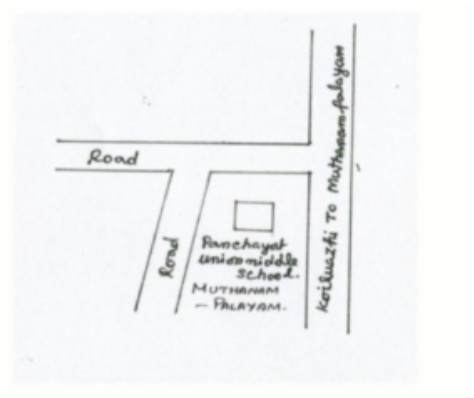

Google Map View

Polling Station Building Front View

Polling Station Front View

Cad View

Key MAP View

சட்டமன்றத் தொகுதியின் எண் மற்றும் பெயர் : 115-பல்லடம் பிரிவு எண் மற்றும் பெயர் 1-திருப்பூர் (மா), காட்டுப்பாளையம் வார்டு எண்-59