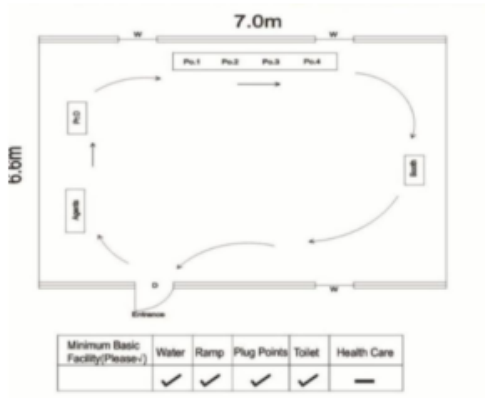

Google Map View

Polling Station Building Front View

Polling Station Front View

Cad View

Key MAP View

சட்டமன்றத் தொகுதியின் எண் மற்றும் பெயர் : 115-பல்லடம் பிரிவு எண் மற்றும் பெயர் 1-திருப்பூர் (மா), காட்டுப்பாளையம் வார்டு எண்-59