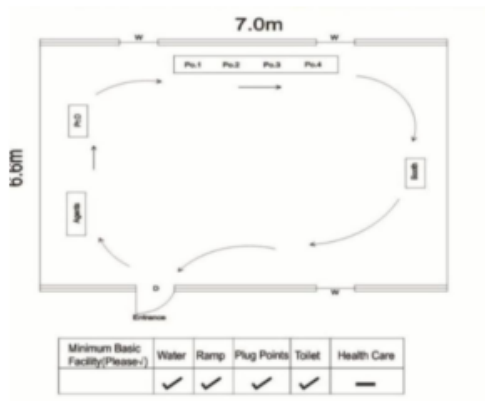

Google Map View

Polling Station Building Front View

Polling Station Front View

Cad View

Key MAP View

1 பெயர் : பாழமுதி கணவர் பெயர் : வேணுகோபால் வீட்டு எண் : 0 வயது : 49 பாலினம் : பெண்	WRK3369527	Photo is available	2 பெயர் : கார்த்திகேயன் தந்தை பெயர் : ராமசாமி வீட்டு எண் : 0 வயது : 43 பாலினம் : ஆண்	WRK3369519	Photo is available	3 பெயர் : குமார் தந்தை பெயர் : குருசாமி வீட்டு எண் : 0 வயது : 33 பாலினம் : ஆண்	WRK3369451	Photo is available
4 பெயர் : அகிலாண்டேஷ்வரி கணவர் பெயர் : குமார் முத்தணம்பாளையம் வீட்டு எண் : 0 வயது : 29 பாலினம் : பெண்	WRK3369444	Photo is available	5 பெயர் : அபிபா கணவர் பெயர் : முகம்மது அலி வீட்டு எண் : 1 வயது : 75 பாலினம் : பெண்	WRK3791928	Photo is available	6 பெயர் : வசந்தி கணவர் பெயர் : பழனியப்பன் வீட்டு எண் : 1 வயது : 62 பாலினம் : பெண்	WDZ0320960	Photo is available
7 பெயர் : மணி தந்தை பெயர் : மோசஸ் வீட்டு எண் : 01 வயது : 60 பாலினம் : ஆண்	WRK3439460	Photo is available	8 பெயர் : லதா கணவர் பெயர் : பாலு வீட்டு எண் : 01 வயது : 41 பாலினம் : பெண்	WDZ0686949	Photo is available	9 பெயர் : சுரேஷ் தந்தை பெயர் : பழனியப்பன் வீட்டு எண் : 1 வயது : 41 பாலினம் : ஆண்	WDZ0320937	Photo is available
S 10 பெயர் : கார்த்திகைதனி கணவர் பெயர் : ராஜா வீட்டு எண் : 1 வயது : 38 பாலினம் : பெண்	GDR3600947	Photo is available	11 பெயர் : லதா கணவர் பெயர் : சீனிவாசன் வீட்டு எண் : 1 வயது : 38 பாலினம் : பெண்	WRK3477023	Photo is available	12 பெயர் : சிவக்கண்ணன் தந்தை பெயர் : மணி வீட்டு எண் : 1 வயது : 37 பாலினம் : ஆண்	NFX0706317	Photo is available
# 13 பெயர் : சரவணன் தந்தை பெயர் : சக்திவேல் வீட்டு எண் : 1 வயது : 37 பாலினம் : ஆண்	WDZ0410753	Photo is available	14 பெயர் : நதியா தந்தை பெயர் : செந்தில் குமார் வீட்டு எண் : 1 வயது : 36 பாலினம் : பெண்	TYQ0287854	Photo is available	15 பெயர் : அஷ்டயா பா தாயின் பெயர் : புவனேஸ்வரி வீட்டு எண் : 1 வயது : 22 பாலினம் : பெண்	WRK3594355	Photo is available
16 பெயர் : தீபலட்சுமி தந்தை பெயர் : குரு நாதன் வீட்டு எண் : 1/6 லட்சுமி நகர் வயது : 30 பாலினம் : பெண்	WRK3558129	Photo is available	17 பெயர் : சபரி தந்தை பெயர் : மணிகண்டன் வீட்டு எண் : 1/17 வயது : 19 பாலினம் : ஆண்	WRK3854833	Photo is available	S 18 பெயர் : மோகன்குமார் தந்தை பெயர் : வேலுசாமி வீட்டு எண் : 1/47 வயது : 50 பாலினம் : ஆண்	WRK3864568	Photo is available
19 பெயர் : ராதிகா கணவர் பெயர் : திருப்பதி வீட்டு எண் : 1-132 வயது : 45 பாலினம் : பெண்	WRK1904366	Photo is available	20 பெயர் : குமார் தந்தை பெயர் : லட்சுமணன் வீட்டு எண் : 1/140 வயது : 42 பாலினம் : ஆண்	WRK3444833	Photo is available	21 பெயர் : கோகுலன் தந்தை பெயர் : குமரேசன் வீட்டு எண் : 1/218 வயது : 22 பாலினம் : ஆண்	WRK3680279	Photo is available
22 பெயர் : கிருத்திகா கணவர் பெயர் : பூதீதர் வீட்டு எண் : 1/310,கே செட்டிபாளையம் வயது : 30 பாலினம் : பெண்	WRK1539675	Photo is available	23 பெயர் : நிவேதினி தந்தை பெயர் : சுகுமாரன் வீட்டு எண் : 1/371 வயது : 20 பாலினம் : பெண்	WRK3847019	Photo is available	24 பெயர் : திவ்யா கணவர் பெயர் : குமார் வீட்டு எண் : 1/645 வெங்கடேஸ்வரா நகர் வயது : 27 பாலினம் : பெண்	WRK3534526	Photo is available
25 பெயர் : ராகுல் தந்தை பெயர் : முத்து வீட்டு எண் : 1/664 வயது : 19 பாலினம் : ஆண்	WRK3883311	Photo is available	26 பெயர் : வி ரவிக்குமார் பாண்டி தந்தை பெயர் : விஜய் வீட்டு எண் : 1/706 சதாசிவம்நகர் வயது : 28 பாலினம் : ஆண்	WRK3579521	Photo is available	27 பெயர் : கவிநாயா தந்தை பெயர் : ராமு வீட்டு எண் : 1/781 வயது : 20 பாலினம் : பெண்	WRK3582277	Photo is available
28 பெயர் : சுகன்யா நீ கணவர் பெயர் : நீலகண்டன் வீட்டு எண் : 1/869 வயது : 32 பாலினம் : பெண்	WRK3572187	Photo is available	S 29 பெயர் : சுகதி கணவர் பெயர் : சஸ்வரன் வீட்டு எண் : 1/126 வயது : 42 பாலினம் : பெண்	WRK3463924	Photo is available	S 30 பெயர் : ஜோசப் தந்தை பெயர் : சின்னப்பன் வீட்டு எண் : 1/147 வயது : 50 பாலினம் : ஆண்	WRK0342832	Photo is available