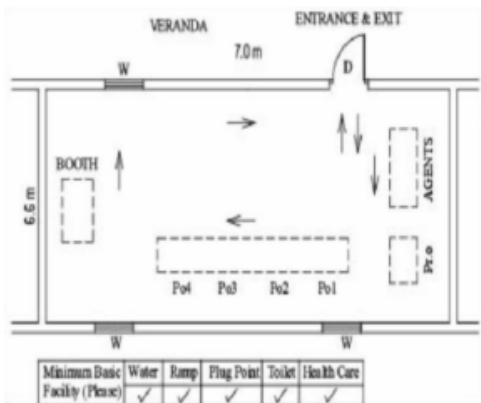

Google Map View

Polling Station Building Front View

Polling Station Front View

Elevation

Cad View

Key MAP View

1 பெயர் : செல்வராஜ் தந்தை பெயர்: பழனிசாமி வீட்டு எண் : 00 வயது : 60 பாலினம் : ஆண் Photo is available	WRK3234473	2 பெயர் : சுந்தரி தந்தை பெயர்: ரமசாமி வீட்டு எண் : 0 வயது : 55 பாலினம் : பெண் Photo is available	WRK3103819	3 பெயர் : நவீன் குமார் தந்தை பெயர்: செல்வராஜ் வீட்டு எண் : 00 வயது : 31 பாலினம் : ஆண் Photo is available	WRK3234598
4 பெயர் : சிவகாமி தந்தை பெயர்: முத்துச்சாமி வீட்டு எண் : 0 வயது : 23 பாலினம் : பெண் Photo is available	WRK3857455	5 பெயர் : சாந்தி கணவர் பெயர்: ஜெகநாதன் வீட்டு எண் : 1 வயது : 57 பாலினம் : பெண் Photo is available	WRK0270728	6 பெயர் : அங்கமுத்து தந்தை பெயர்: ஜோதிநாதன் வீட்டு எண் : 1 வயது : 55 பாலினம் : ஆண் Photo is available	WRK1476696
7 பெயர் : பாப்பாத்தி கணவர் பெயர்: சண்முகம் வீட்டு எண் : 1 வயது : 55 பாலினம் : பெண் Photo is available	WRK3798600	8 பெயர் : ஈஸ்வரன் தந்தை பெயர்: கருப்பண்ணன் வீட்டு எண் : 1 வயது : 48 பாலினம் : ஆண் Photo is available	WRK3391463	9 பெயர் : கிருஷ்ணசாமி தந்தை பெயர்: துரைசாமி வீட்டு எண் : 1 வயது : 44 பாலினம் : ஆண் Photo is available	WRK1147297
10 பெயர் : அசோக்குமார் தந்தை பெயர்: ஜெகநாதன் வீட்டு எண் : 1 வயது : 40 பாலினம் : ஆண் Photo is available	WRK0270736	11 பெயர் : சதிஸ் குமார் தந்தை பெயர்: லெட்சுமணன் வீட்டு எண் : 1 வயது : 29 பாலினம் : ஆண் Photo is available	WRK1781061	12 பெயர் : பிரவீன் தந்தை பெயர்: ராஜன் வீட்டு எண் : 1 வயது : 28 பாலினம் : ஆண் Photo is available	WRK1937861
13 பெயர் : ராஜேஷ்வரி தந்தை பெயர்: வேலுசாமி வீட்டு எண் : 1 வயது : 25 பாலினம் : பெண் Photo is available	WRK3493780	14 பெயர் : கார்த்திக் தந்தை பெயர்: கிருஷ்ணசாமி வீட்டு எண் : 1 வயது : 23 பாலினம் : ஆண் Photo is available	WRK3354545	15 பெயர் : ஜீசஸ் ஜான் பவுல் செ தந்தை பெயர்: செபஸ்டியன் வீட்டு எண் : 01 வயது : 23 பாலினம் : ஆண் Photo is available	WRK3441383
16 பெயர் : கலைவாணி தந்தை பெயர்: சிவசாமி வீட்டு எண் : 1/142 வயது : 26 பாலினம் : பெண் Photo is available	WRK2212942	17 பெயர் : காயத்திரி தந்தை பெயர்: ஆனந்தன் வீட்டு எண் : 1/144 வயது : 25 பாலினம் : பெண் Photo is available	WRK3420700	#2 18 பெயர் : சினேகா சாமியப்பன் தந்தை பெயர்: சாமியப்பன் வீட்டு எண் : 1/363 ஏ வயது : 24 பாலினம் : பெண் Photo is available	WRK3128493
19 பெயர் : வசந்தி கணவர் பெயர்: கோவிந்தராஜ் வீட்டு எண் : 1ஏ வயது : 40 பாலினம் : பெண் Photo is available	WRK2056018	20 பெயர் : வளர்மதி கணவர் பெயர்: ராஜேந்திரன் வீட்டு எண் : 1E வயது : 64 பாலினம் : பெண் Photo is available	WRK1476704	21 பெயர் : மோஸஸ் தந்தை பெயர்: பூமணி வீட்டு எண் : 1E வயது : 63 பாலினம் : ஆண் Photo is available	WRK1476738
22 பெயர் : ராணி கணவர் பெயர்: ராஜா வீட்டு எண் : 1E வயது : 51 பாலினம் : பெண் Photo is available	WRK1147651	23 பெயர் : சாமத்திரை தந்தை பெயர்: பொன்னுச்சாமி வீட்டு எண் : 1E வயது : 43 பாலினம் : ஆண் Photo is available	WRK1148063	24 பெயர் : உமாராணி கணவர் பெயர்: மூர்த்தி வீட்டு எண் : 1E வயது : 41 பாலினம் : பெண் Photo is available	WRK1476720
25 பெயர் : ஈஸ்வரன் தந்தை பெயர்: ஆறுமுகம் வீட்டு எண் : 1E வயது : 34 பாலினம் : ஆண் Photo is available	WRK1476712	26 பெயர் : கார்த்திகேயன் தந்தை பெயர்: ஈஸ்வரன் வீட்டு எண் : 1E வயது : 33 பாலினம் : ஆண் Photo is available	WRK1147701	27 பெயர் : சூர்யா தந்தை பெயர்: துரை வீட்டு எண் : 2 வயது : 31 பாலினம் : பெண் Photo is available	WRK1781038
S 28 பெயர் : லார்துசாமி தந்தை பெயர்: குழந்தைச்சாமி வீட்டு எண் : 3-63 வயது : 49 பாலினம் : ஆண் Photo is available	WRK1147966	29 பெயர் : ஜோசப் தந்தை பெயர்: மாணிக்கம் வீட்டு எண் : 3/69 வயது : 60 பாலினம் : ஆண் Photo is available	WRK2773158	30 பெயர் : மோனி கணவர் பெயர்: ஜோசப் வீட்டு எண் : 3/69 வயது : 51 பாலினம் : பெண் Photo is available	WRK2773166