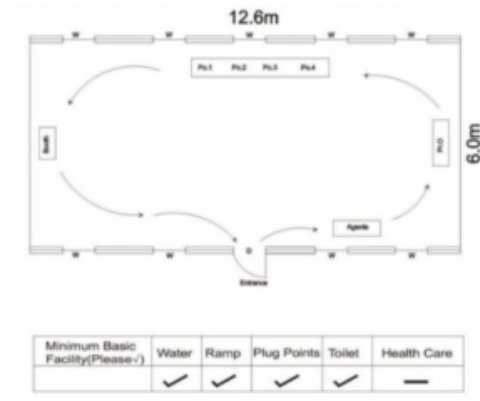

Google Map View

Polling Station Building Front View

Polling Station Front View

Cad View

Key MAP View

1 பெயர் : லட்சுமிராஜ் தந்தை பெயர்: சரவணன் வீட்டு எண் : 0 வயது : 25 பாலினம் : ஆண்	WRK3262664 Photo is available	2 பெயர் : பிரவீண் குமார் தந்தை பெயர்: மலைராஜ் வீட்டு எண் : 0 வயது : 22 பாலினம் : ஆண்	WRK3640745 Photo is available	3 பெயர் : தெய்வானை கணவர் பெயர்: நடராஜ் வீட்டு எண் : 1 வயது : 73 பாலினம் : பெண்	WRK3750312 Photo is available
4 பெயர் : கமலாத்தாள் கணவர் பெயர்: முத்துசாமி வீட்டு எண் : 1 வயது : 71 பாலினம் : பெண்	WRK2155166 Photo is available	5 பெயர் : பெரியசாமி தந்தை பெயர்: ராமசாமி வீட்டு எண் : 1 வயது : 63 பாலினம் : ஆண்	WRK3750031 Photo is available	6 பெயர் : ரங்கசாமி தந்தை பெயர்: ஆறுமுகம் வீட்டு எண் : 1 வயது : 61 பாலினம் : ஆண்	WRK0171132 Photo is available
7 பெயர் : முருகன் தந்தை பெயர்: சின்னசாமி வீட்டு எண் : 1 வயது : 59 பாலினம் : ஆண்	WRK3464898 Photo is available	8 பெயர் : சித்ராதேவி கணவர் பெயர்: பெரியசாமி வீட்டு எண் : 1 வயது : 58 பாலினம் : பெண்	WRK3749785 Photo is available	9 பெயர் : சாவித்திரி கணவர் பெயர்: ரங்கசாமி வீட்டு எண் : 1 வயது : 57 பாலினம் : பெண்	WRK0171124 Photo is available
10 பெயர் : ரத்னம் கணவர் பெயர்: ஜீவானந்தம் வீட்டு எண் : 1 வயது : 57 பாலினம் : பெண்	WRK1148493 Photo is available	11 பெயர் : அழகர்சாமி தந்தை பெயர்: ராமகவுண்டர் வீட்டு எண் : 1 வயது : 54 பாலினம் : ஆண்	WRK0716480 Photo is available	12 பெயர் : விஜிலா கணவர் பெயர்: தாஸ் வீட்டு எண் : 1 வயது : 54 பாலினம் : பெண்	WRK0484782 Photo is available
13 பெயர் : செல்வி கணவர் பெயர்: முருகன் வீட்டு எண் : 1 வயது : 51 பாலினம் : பெண்	WRK3464914 Photo is available	14 பெயர் : விமலா கணவர் பெயர்: முருகானந்தம் வீட்டு எண் : 1 வயது : 50 பாலினம் : பெண்	WRK1148675 Photo is available	15 பெயர் : சக்திவேல் தந்தை பெயர்: முருகேஷ் வீட்டு எண் : 1 வயது : 49 பாலினம் : ஆண்	WRK1148246 Photo is available
16 பெயர் : ஆறுமுகம் தந்தை பெயர்: நடராஜ் வீட்டு எண் : 1 வயது : 48 பாலினம் : ஆண்	WRK3752201 Photo is available	17 பெயர் : ரஹமத்துன்ஷா கணவர் பெயர்: முகமது அபுபக்கர் வீட்டு எண் : 1 வயது : 46 பாலினம் : பெண்	WDZ1506088 Photo is available	18 பெயர் : செல்வி கணவர் பெயர்: சக்திவேல் வீட்டு எண் : 1 வயது : 45 பாலினம் : பெண்	WRK0484758 Photo is available
19 பெயர் : லட்சுமி கணவர் பெயர்: கருப்புசாமி வீட்டு எண் : 1 வயது : 43 பாலினம் : பெண்	GDR3625324 Photo is available	20 பெயர் : காவேரி கணவர் பெயர்: முத்துசெல்வன் வீட்டு எண் : 1 வயது : 43 பாலினம் : பெண்	WRK1148303 Photo is available	21 பெயர் : அருள்முருகன் தந்தை பெயர்: பெரியசாமி வீட்டு எண் : 1 வயது : 34 பாலினம் : ஆண்	WRK3749918 Photo is available
22 பெயர் : கார்த்திகா தந்தை பெயர்: ஆறுமுகம் வீட்டு எண் : 1 வயது : 32 பாலினம் : பெண்	WRK1148618 Photo is available	23 பெயர் : நிவேதா தந்தை பெயர்: பெரியசாமி வீட்டு எண் : 1 வயது : 30 பாலினம் : பெண்	WRK3749942 Photo is available	24 பெயர் : பாண்டிஸ்வரி கணவர் பெயர்: விஜயன் வீட்டு எண் : 1 வயது : 28 பாலினம் : பெண்	WRK3678059 Photo is available
25 பெயர் : வாசவி தந்தை பெயர்: சிவகுமார் வீட்டு எண் : 1/1 வயது : 26 பாலினம் : பெண்	WRK2121127 Photo is available	26 பெயர் : கலா கணவர் பெயர்: இளையராஜா வீட்டு எண் : 1/3 வயது : 43 பாலினம் : பெண்	WRK3748837 Photo is available	27 பெயர் : மேகாரஞ்சினி தந்தை பெயர்: சந்திரகுமார் வீட்டு எண் : 1/69, வயது : 20 பாலினம் : பெண்	WRK3580776 Photo is available
28 பெயர் : வேலுமணி தந்தை பெயர்: தங்கவேல் வீட்டு எண் : 1-142 வயது : 51 பாலினம் : ஆண்	WRK0270801 Photo is available	29 பெயர் : ஈஸ்வரி கணவர் பெயர்: வேலுமணி வீட்டு எண் : 1-142 வயது : 49 பாலினம் : பெண்	WRK0270793 Photo is available	30 பெயர் : மீனாட்சி கணவர் பெயர்: அழகர்சாமி வீட்டு எண் : 1-142 வயது : 46 பாலினம் : பெண்	WRK0270785 Photo is available