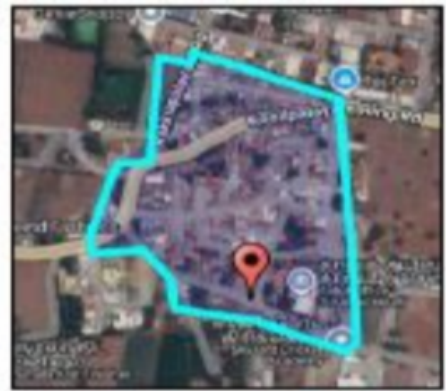

3. வாக்குச் சாவடியின் விவரங்கள்

<p>வாக்குச் சாவடியின் எண் மற்றும் பெயர் : 346 - அங்கன்வாடி மையம், செவந்தாம்பாளையம், தெற்கு பார்த்த கட்டிடம்</p> <p>வாக்குச் சாவடியின் முகவரி : அங்கன்வாடி மையம், செவந்தாம்பாளையம், தெற்கு பார்த்த கட்டிடம்</p>	<p style="text-align: center;">வாக்குச் சாவடியின் வகைப்பாடு (ஆண்/பெண்/பொது)</p>	
	<p>துணை வாக்குச் சாவடிகளின் எண்ணிக்கை :</p>	0

4. வாக்காளர்களின் எண்ணிக்கை

தொடங்கும் வரிசை எண்	முடியும் வரிசை எண்.	நிகர வாக்காளர்களின் எண்ணிக்கை			
		ஆண்	பெண்	மூன்றாம் பாலினம்	மொத்தம்
1	612	310	290	0	600

கையொப்பம்

Nazri Naksha

Google Map View

Polling Station Building Front View