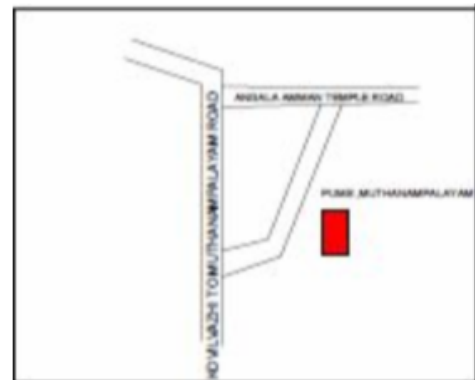

Google Map View

Polling Station Building Front View

Polling Station Front View

Cad View

Key MAP View

1 பெயர் : மணிக் குமார் சே தந்தை பெயர் : சேஷாத்திரி வீட்டு எண் : 16 வயது : 60 பாலினம் : ஆண் Photo is available	WRK3743770	2 பெயர் : அனுராதா ம கணவர் பெயர் : மணிக் குமார் வீட்டு எண் : 16 வயது : 55 பாலினம் : பெண் Photo is available	WRK1782903	3 பெயர் : ஜெயகுமார் தந்தை பெயர் : கிருஷ்ணன் வீட்டு எண் : 16 வயது : 54 பாலினம் : ஆண் Photo is available	WRK3160827
4 பெயர் : ஆதித்திய விக்னேஷ் தந்தை பெயர் : மணிக் குமார் வீட்டு எண் : 16 வயது : 30 பாலினம் : ஆண் Photo is available	WRK1309749	5 பெயர் : பாலமுரளி கிருஷ்ணா தந்தை பெயர் : மூர்த்தி வீட்டு எண் : 16 வயது : 29 பாலினம் : ஆண் Photo is available	WRK1620418	6 பெயர் : ஆஷா அமிர்தவர்ஷினி தந்தை பெயர் : மணிக் குமார் வீட்டு எண் : 16 வயது : 28 பாலினம் : பெண் Photo is available	WRK1782978
7 பெயர் : அஸ்வின்குமார் தந்தை பெயர் : மணிக் குமார் வீட்டு எண் : 16 வயது : 28 பாலினம் : ஆண் Photo is available	WRK2003473	8 பெயர் : மேனகா தந்தை பெயர் : ஜெய குமார் வீட்டு எண் : 16 வயது : 23 பாலினம் : பெண் Photo is available	WRK3277050	9 பெயர் : பூநீர் தந்தை பெயர் : பாலசுப்ரமணியன் வீட்டு எண் : 16 ஈ வயது : 50 பாலினம் : ஆண் Photo is available	WRK3456928
10 பெயர் : சுப்புராஜ் தந்தை பெயர் : தவசியப்பன் வீட்டு எண் : 16 டபலயூ ஏ வயது : 68 பாலினம் : ஆண் Photo is available	WRK2187342	11 பெயர் : சாந்தா கணவர் பெயர் : சிவானந்தம் வீட்டு எண் : 17 வயது : 70 பாலினம் : பெண் Photo is available	WRK2223501	12 பெயர் : கௌரி கணவர் பெயர் : மனோஜ் மனோஜ் வீட்டு எண் : 17 வயது : 25 பாலினம் : பெண் Photo is available	WRK2274918
13 பெயர் : முகமது அலி தந்தை பெயர் : அப்துல் ஜப்பார் வீட்டு எண் : 17 ஈ வயது : 61 பாலினம் : ஆண் Photo is available	WRK2278661	14 பெயர் : சாஜிதா ஜபீன் கணவர் பெயர் : முகமது அலி வீட்டு எண் : 17 இ வயது : 52 பாலினம் : பெண் Photo is available	WDZ0637447	15 பெயர் : முகமது சல்மான் காலித் தந்தை பெயர் : முகமது அலி வீட்டு எண் : 17 இ வயது : 34 பாலினம் : ஆண் Photo is available	WDZ0637421
16 பெயர் : ஜீனத் ஜுபேரியா கணவர் பெயர் : முகமது சல்மான் காலித் வீட்டு எண் : 17 இ வயது : 28 பாலினம் : பெண் Photo is available	WRK3132420	17 பெயர் : இப்திகார் பதரியா தந்தை பெயர் : முகமது அலி வீட்டு எண் : 17 இ வயது : 24 பாலினம் : பெண் Photo is available	WRK3132412	18 பெயர் : ஜெகநாதன் தந்தை பெயர் : சாமுண்டீஸ்வரன் வீட்டு எண் : 18 வயது : 64 பாலினம் : ஆண் Photo is available	WRK1620285
19 பெயர் : செல்வி கணவர் பெயர் : ஜெகநாதன் வீட்டு எண் : 18 வயது : 55 பாலினம் : பெண் Photo is available	WRK1620277	20 பெயர் : சூர்யா கலா கணவர் பெயர் : நாகராஜன் வீட்டு எண் : 18 வயது : 48 பாலினம் : பெண் Photo is available	WRK3384088	21 பெயர் : கார்த்திகா க கணேசன் தந்தை பெயர் : கணேசன் இரா வீட்டு எண் : 18 வயது : 23 பாலினம் : பெண் Photo is available	WDZ2485787
22 பெயர் : அகிலா கணவர் பெயர் : பாஸ்கர பாண்டியன் வீட்டு எண் : 19 வயது : 46 பாலினம் : பெண் Photo is available	WRK1869981	23 பெயர் : சுஜாதா வெ தந்தை பெயர் : வெங்கடேசன் வீட்டு எண் : 19-ஈ வயது : 52 பாலினம் : பெண் Photo is available	WRK3805942	24 பெயர் : சுதர்சனா ப ச தந்தை பெயர் : பரந்தாமன் வீட்டு எண் : 19-ஈ வயது : 20 பாலினம் : பெண் Photo is available	WRK3805967
25 பெயர் : ஈஸ்வரி கணவர் பெயர் : குள்ளிச்செட்டியார் வீட்டு எண் : 20 வயது : 53 பாலினம் : பெண் Photo is available	WRK0506113	26 பெயர் : ராமசாமி தந்தை பெயர் : கண்ணன் வீட்டு எண் : 20 வயது : 40 பாலினம் : ஆண் Photo is available	WRK1870203	27 பெயர் : ஜஸ்வர்யலட்சுமி கணவர் பெயர் : ராமசாமி வீட்டு எண் : 20 வயது : 37 பாலினம் : பெண் Photo is available	WRK1870187
28 பெயர் : சுக சரவணன் தந்தை பெயர் : ரமேஷ் வீட்டு எண் : 22 வயது : 19 பாலினம் : ஆண் Photo is available	WRK3799707	29 பெயர் : பழனிச்சாமி தந்தை பெயர் : ராமசாமி வீட்டு எண் : 22ஏ வயது : 62 பாலினம் : ஆண் Photo is available	GDR2017135	30 பெயர் : தீபா தந்தை பெயர் : பழனிச்சாமி வீட்டு எண் : 22E வயது : 26 பாலினம் : பெண் Photo is available	WRK3190782