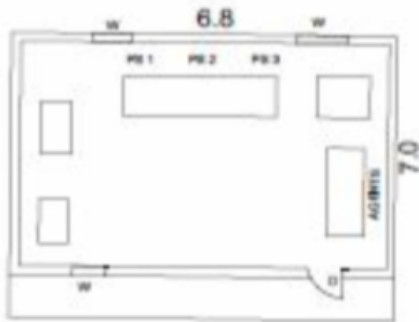

Google Map View

Polling Station Building Front View

Polling Station Front View

Cad View

Key MAP View

1 பெயர் : மணிக் குமார் சே தந்தை பெயர் : சேஷாத்திரி வீட்டு எண் : 16 வயது : 60 பாலினம் : ஆண் Photo is available	WRK3743770	2 பெயர் : அனுராதா ம கணவர் பெயர் : மணிக் குமார் வீட்டு எண் : 16 வயது : 55 பாலினம் : பெண் Photo is available	WRK1782903	3 பெயர் : ஜெயகுமார் தந்தை பெயர் : கிருஷ்ணன் வீட்டு எண் : 16 வயது : 54 பாலினம் : ஆண் Photo is available	WRK3160827
4 பெயர் : ஆதித்திய விக்னேஷ் தந்தை பெயர் : மணிக் குமார் வீட்டு எண் : 16 வயது : 30 பாலினம் : ஆண் Photo is available	WRK1309749	5 பெயர் : பாலமுரளி கிருஷ்ணா தந்தை பெயர் : மூர்த்தி வீட்டு எண் : 16 வயது : 29 பாலினம் : ஆண் Photo is available	WRK1620418	6 பெயர் : ஆஷா அமிர்தவர்ஷினி தந்தை பெயர் : மணிக் குமார் வீட்டு எண் : 16 வயது : 28 பாலினம் : பெண் Photo is available	WRK1782978
7 பெயர் : அஸ்வின்குமார் தந்தை பெயர் : மணிக் குமார் வீட்டு எண் : 16 வயது : 28 பாலினம் : ஆண் Photo is available	WRK2003473	8 பெயர் : மேனகா தந்தை பெயர் : ஜெய குமார் வீட்டு எண் : 16 வயது : 23 பாலினம் : பெண் Photo is available	WRK3277050	9 பெயர் : பூநீர் தந்தை பெயர் : பாலசுப்ரமணியன் வீட்டு எண் : 16 ஈ வயது : 50 பாலினம் : ஆண் Photo is available	WRK3456928
10 பெயர் : சுப்புராஜ் தந்தை பெயர் : தவசியப்பன் வீட்டு எண் : 16 டபலயூ ஏ வயது : 68 பாலினம் : ஆண் Photo is available	WRK2187342	11 பெயர் : சாந்தா கணவர் பெயர் : சிவானந்தம் வீட்டு எண் : 17 வயது : 70 பாலினம் : பெண் Photo is available	WRK2223501	12 பெயர் : கௌரி கணவர் பெயர் : மனோஜ் மனோஜ் வீட்டு எண் : 17 வயது : 25 பாலினம் : பெண் Photo is available	WRK2274918
13 பெயர் : முகமது அலி தந்தை பெயர் : அப்துல் ஜப்பார் வீட்டு எண் : 17 ஈ வயது : 61 பாலினம் : ஆண் Photo is available	WRK2278661	14 பெயர் : சாஜிதா ஜபீன் கணவர் பெயர் : முகமது அலி வீட்டு எண் : 17 இ வயது : 52 பாலினம் : பெண் Photo is available	WDZ0637447	15 பெயர் : முகமது சல்மான் காலித் தந்தை பெயர் : முகமது அலி வீட்டு எண் : 17 இ வயது : 34 பாலினம் : ஆண் Photo is available	WDZ0637421
16 பெயர் : ஜீனத் ஜுபேரியா கணவர் பெயர் : முகமது சல்மான் காலித் வீட்டு எண் : 17 இ வயது : 28 பாலினம் : பெண் Photo is available	WRK3132420	17 பெயர் : இப்திகார் பதரியா தந்தை பெயர் : முகமது அலி வீட்டு எண் : 17 இ வயது : 24 பாலினம் : பெண் Photo is available	WRK3132412	18 பெயர் : ஜெகநாதன் தந்தை பெயர் : சாமுண்டீஸ்வரன் வீட்டு எண் : 18 வயது : 64 பாலினம் : ஆண் Photo is available	WRK1620285
19 பெயர் : செல்வி கணவர் பெயர் : ஜெகநாதன் வீட்டு எண் : 18 வயது : 55 பாலினம் : பெண் Photo is available	WRK1620277	20 பெயர் : சூர்யா கலா கணவர் பெயர் : நாகராஜன் வீட்டு எண் : 18 வயது : 48 பாலினம் : பெண் Photo is available	WRK3384088	21 பெயர் : கார்த்திகா க கணேசன் தந்தை பெயர் : கணேசன் இரா வீட்டு எண் : 18 வயது : 23 பாலினம் : பெண் Photo is available	WDZ2485787
22 பெயர் : அகிலா கணவர் பெயர் : பாஸ்கர பாண்டியன் வீட்டு எண் : 19 வயது : 46 பாலினம் : பெண் Photo is available	WRK1869981	23 பெயர் : சுஜாதா வெ தந்தை பெயர் : வெங்கடேசன் வீட்டு எண் : 19-ஈ வயது : 52 பாலினம் : பெண் Photo is available	WRK3805942	24 பெயர் : சுதர்சனா ப ச தந்தை பெயர் : பரந்தாமன் வீட்டு எண் : 19-ஈ வயது : 20 பாலினம் : பெண் Photo is available	WRK3805967
25 பெயர் : ஈஸ்வரி கணவர் பெயர் : குள்ளிச்செட்டியார் வீட்டு எண் : 20 வயது : 53 பாலினம் : பெண் Photo is available	WRK0506113	26 பெயர் : ராமசாமி தந்தை பெயர் : கண்ணன் வீட்டு எண் : 20 வயது : 40 பாலினம் : ஆண் Photo is available	WRK1870203	27 பெயர் : ஜஸ்வர்யலட்சுமி கணவர் பெயர் : ராமசாமி வீட்டு எண் : 20 வயது : 37 பாலினம் : பெண் Photo is available	WRK1870187
28 பெயர் : சுக சரவணன் தந்தை பெயர் : ரமேஷ் வீட்டு எண் : 22 வயது : 19 பாலினம் : ஆண் Photo is available	WRK3799707	29 பெயர் : பழனிச்சாமி தந்தை பெயர் : ராமசாமி வீட்டு எண் : 22ஏ வயது : 62 பாலினம் : ஆண் Photo is available	GDR2017135	30 பெயர் : தீபா தந்தை பெயர் : பழனிச்சாமி வீட்டு எண் : 22E வயது : 26 பாலினம் : பெண் Photo is available	WRK3190782