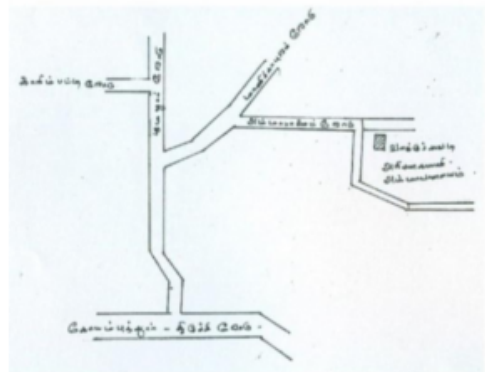

Cad View

Key MAP View