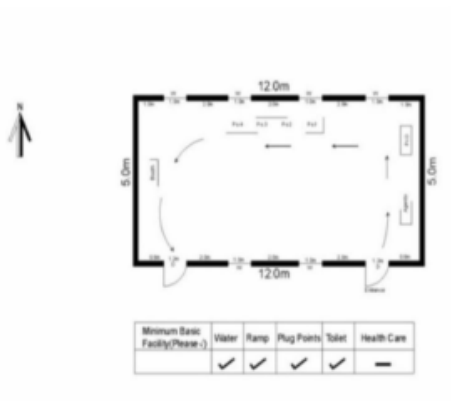

Google Map View

Polling Station Building Front View

Polling Station Front View

Elevation

Elevation

Cad View

Key MAP View

1 பெயர் : புஷ்பம் கணவர் பெயர்: குழந்தை சந்தனகுமார் வீட்டு எண் : 3/257 வயது : 31 பாலினம் : பெண்	WRK2094191 Photo is available	2 பெயர் : ஹரி பிரசாந்த் தந்தை பெயர்: சின்னசாமி வீட்டு எண் : 3/257 வயது : 24 பாலினம் : ஆண்	WRK3273950 Photo is available	3 பெயர் : ஹரிஹரன் தந்தை பெயர்: சின்னசாமி வீட்டு எண் : 3/257 வயது : 24 பாலினம் : ஆண்	WRK3273919 Photo is available
4 பெயர் : லோகநாயகி கணவர் பெயர்: விஸ்வநாதன் வீட்டு எண் : 3-260 வயது : 49 பாலினம் : பெண்	WRK1815331 Photo is available	5 பெயர் : அகிலாண்டேஷ்வரி கணவர் பெயர்: சென்னியப்பன் வீட்டு எண் : 3/260 வயது : 48 பாலினம் : பெண்	WRK3343993 Photo is available	6 பெயர் : சந்திரமணி கணவர் பெயர்: சென்னியப்பன் வீட்டு எண் : 3/262 வயது : 68 பாலினம் : பெண்	WRK2359131 Photo is available
7 பெயர் : பொன்னுச்சாமி தந்தை பெயர்: பெரிய அம்மாசை வீட்டு எண் : 3/263 வயது : 70 பாலினம் : ஆண்	WRK2359149 Photo is available	8 பெயர் : சுப்புலட்சுமி கணவர் பெயர்: பொன்னுச்சாமி வீட்டு எண் : 3/263 வயது : 59 பாலினம் : பெண்	WRK2359156 Photo is available	9 பெயர் : அஸ்வந்த் குமார் அ தந்தை பெயர்: அருண்குமார் வீட்டு எண் : 3/263 டி வயது : 19 பாலினம் : ஆண்	WRK3744497 Photo is available
10 பெயர் : சுப்ரமணியம் தந்தை பெயர்: சென்னிமலை வீட்டு எண் : 3-268 வயது : 65 பாலினம் : ஆண்	WRK2356582 Photo is available	11 பெயர் : சகுந்தலா கணவர் பெயர்: சுப்பிரமணியம் வீட்டு எண் : 3-268 வயது : 51 பாலினம் : பெண்	WRK2356590 Photo is available	12 பெயர் : சுப்பிரமணியம் தந்தை பெயர்: கிருஷ்ணசாமி வீட்டு எண் : 3-297 வயது : 62 பாலினம் : ஆண்	WRK1659374 Photo is available
13 பெயர் : லதா கணவர் பெயர்: சுப்பிரமணியம் வீட்டு எண் : 3-297 வயது : 50 பாலினம் : பெண்	WRK1659317 Photo is available	14 பெயர் : அபிநயா தந்தை பெயர்: சுப்ரமணியம் வீட்டு எண் : 3-297 வயது : 28 பாலினம் : பெண்	WRK1953736 Photo is available	15 பெயர் : ஆதிஷ் தந்தை பெயர்: சுப்பிரமணியன் வீட்டு எண் : 3/297 வயது : 22 பாலினம் : ஆண்	WRK3401023 Photo is available
16 பெயர் : திவ்யா தாயின் பெயர்: ருக்மணி வீட்டு எண் : 3/299 வயது : 28 பாலினம் : பெண்	WRK3310372 Photo is available	17 பெயர் : தென்றல் தாயின் பெயர்: ருக்மணி வீட்டு எண் : 3/299 வயது : 23 பாலினம் : ஆண்	WRK3310430 Photo is available	18 பெயர் : பிரவீண் குமார் தந்தை பெயர்: முருகேசன் வீட்டு எண் : 3/301 வயது : 25 பாலினம் : ஆண்	WRK3274289 Photo is available
19 பெயர் : மதுமிதா தந்தை பெயர்: முருகேஷன் வீட்டு எண் : 3/301 வயது : 22 பாலினம் : பெண்	WRK3411824 Photo is available	20 பெயர் : பெரியசாமி தந்தை பெயர்: ராயப்ப கவுண்டர் வீட்டு எண் : 3/307 வயது : 63 பாலினம் : ஆண்	WRK2166221 Photo is available	21 பெயர் : ஈஸ்வரி கணவர் பெயர்: ராமசாமி வீட்டு எண் : 3-329 வயது : 64 பாலினம் : பெண்	WRK1356682 Photo is available
#2 22 பெயர் : அடைக்கலராஜ் தந்தை பெயர்: ராமசாமி வீட்டு எண் : 3-329 வயது : 38 பாலினம் : ஆண்	WRK1356716 Photo is available	23 பெயர் : தர்மலிங்கம் தந்தை பெயர்: ராமசாமி வீட்டு எண் : 3-329 வயது : 34 பாலினம் : ஆண்	WRK1356708 Photo is available	24 பெயர் : சோனியா கணவர் பெயர்: மணிகண்டன் வீட்டு எண் : 3/332 வயது : 30 பாலினம் : பெண்	WRK3209848 Photo is available
25 பெயர் : சந்தியா தந்தை பெயர்: நாகராஜ் வீட்டு எண் : 3/332 வயது : 27 பாலினம் : பெண்	WRK3209715 Photo is available	26 பெயர் : அக்னிவேஷ் பழனிச்சாமி தந்தை பெயர்: அக்னிவேஷ் பழனிச்சாமி வீட்டு எண் : 3/332பி வயது : 22 பாலினம் : ஆண்	WRK3679768 Photo is available	27 பெயர் : பஞ்சவர்ணக்கிளி கணவர் பெயர்: சுடைய மணி வீட்டு எண் : 3-333 வயது : 51 பாலினம் : பெண்	WRK0858241 Photo is available
28 பெயர் : அமுதா கணவர் பெயர்: ராஜா வீட்டு எண் : 3/365 வயது : 30 பாலினம் : பெண்	WRK3209707 Photo is available	29 பெயர் : பூபதி முத்துசாமி கணவர் பெயர்: முத்துகுமார் வீட்டு எண் : 3/368 வயது : 33 பாலினம் : பெண்	WRK3239001 Photo is available	30 பெயர் : சுலோச்சனா கணவர் பெயர்: நடராஜ் வீட்டு எண் : 3/375 வயது : 69 பாலினம் : பெண்	WRK2242709 Photo is available