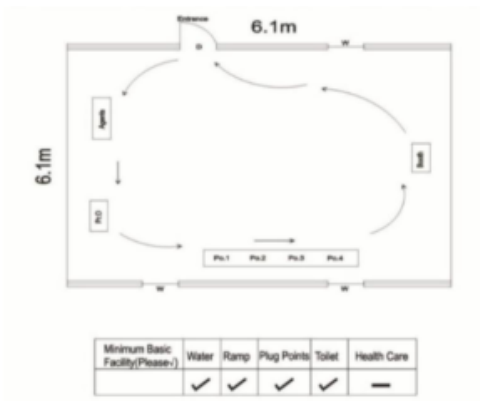

Google Map View

Polling Station Building Front View

Polling Station Front View

Cad View

Key MAP View

1	WRK0480400	பெயர் : வள்ளியம்மாள் கணவர் பெயர்: சுப்பிரமணியம் வீட்டு எண் : 1 வயது : 76 பாலினம் : பெண்	Photo is available	2	WRK0480392	பெயர் : சந்திரன் தந்தை பெயர்: முருகேசன் வீட்டு எண் : 1 வயது : 63 பாலினம் : ஆண்	Photo is available	3	WRK0480327	பெயர் : ஜசக் தந்தை பெயர்: கோவில் பிள்ளை வீட்டு எண் : 1 வயது : 57 பாலினம் : ஆண்	Photo is available
4	WRK0480426	பெயர் : சபி தந்தை பெயர்: அப்துல் கபார் வீட்டு எண் : 1 வயது : 51 பாலினம் : ஆண்	Photo is available	5	WRK0480384	பெயர் : தனம் கணவர் பெயர்: சந்திரன் வீட்டு எண் : 1 வயது : 50 பாலினம் : பெண்	Photo is available	6	WRK2804334	பெயர் : சிவக்குமார் தந்தை பெயர்: பழனிச்சாமி வீட்டு எண் : 1 வயது : 48 பாலினம் : ஆண்	Photo is available
7	WRK0480343	பெயர் : சாந்தா மணி கணவர் பெயர்: வாசு வீட்டு எண் : 1 வயது : 41 பாலினம் : பெண்	Photo is available	8	WRK0480434	பெயர் : அசினா கணவர் பெயர்: சபி வீட்டு எண் : 1 வயது : 39 பாலினம் : பெண்	Photo is available	9	WRK1685759	பெயர் : பழனிச்சாமி தந்தை பெயர்: சென்னியப்ப கவுண்டர் வீட்டு எண் : 1- வயது : 48 பாலினம் : ஆண்	Photo is available
10	WRK0480459	பெயர் : சரண்ராஜ் தந்தை பெயர்: சின்னையா வீட்டு எண் : 1-3 வயது : 36 பாலினம் : ஆண்	Photo is available	11	WRK1480946	பெயர் : ரவிசுமார் தந்தை பெயர்: பாலசுப்ரமணியம் வீட்டு எண் : 1/6E6 வயது : 64 பாலினம் : ஆண்	Photo is available	12	GDR3294071	பெயர் : தனலட்சுமி கணவர் பெயர்: ரவிக்குமார் வீட்டு எண் : 1/6e6 வயது : 56 பாலினம் : பெண்	Photo is available
13	GDR3567526	பெயர் : முருகசாமி தந்தை பெயர்: முத்துசாமி வீட்டு எண் : 1-10 வயது : 60 பாலினம் : ஆண்	Photo is available	14	GDR3567534	பெயர் : பழனியம்மாள் கணவர் பெயர்: முருகசாமி வீட்டு எண் : 1-10 வயது : 57 பாலினம் : பெண்	Photo is available	15	WRK0480491	பெயர் : பழனிசாமி தந்தை பெயர்: முத்துசாமி வீட்டு எண் : 1-12 வயது : 63 பாலினம் : ஆண்	Photo is available
16	WRK3226164	பெயர் : சர்புதீன் தந்தை பெயர்: ஜமால்மைதீன் வீட்டு எண் : 1/15டி5 வயது : 46 பாலினம் : ஆண்	Photo is available	17	WRK3078839	பெயர் : நசீர் பாணு கணவர் பெயர்: சர்புதீன் வீட்டு எண் : 1/15டி5 வயது : 36 பாலினம் : பெண்	Photo is available	18	WRK0480509	பெயர் : சங்கர் தந்தை பெயர்: முத்துசாமி வீட்டு எண் : 1-16 வயது : 48 பாலினம் : ஆண்	Photo is available
19	WRK0480533	பெயர் : தேவிகா கணவர் பெயர்: சின்னசாமி வீட்டு எண் : 1-16 வயது : 37 பாலினம் : பெண்	Photo is available	20	WRK3547817	பெயர் : விஜய் தந்தை பெயர்: ராஜா வீட்டு எண் : 1/16 வயது : 26 பாலினம் : ஆண்	Photo is available	21	WRK1149889	பெயர் : ராகினி தந்தை பெயர்: தங்கராஜ் வீட்டு எண் : 1-16B வயது : 47 பாலினம் : பெண்	Photo is available
22	WRK0480608	பெயர் : இசக்கி முத்து தந்தை பெயர்: வேல் வீட்டு எண் : 1-17 வயது : 69 பாலினம் : ஆண்	Photo is available	23	WRK0480624	பெயர் : பேச்சிதாய் கணவர் பெயர்: இசக்கி முத்து வீட்டு எண் : 1-17 வயது : 62 பாலினம் : பெண்	Photo is available	24	WRK0979666	பெயர் : மனிக்குமார் தந்தை பெயர்: கருப்புசாமி வீட்டு எண் : 1-17 வயது : 38 பாலினம் : ஆண்	Photo is available
25	WRK0480616	பெயர் : வேல்முருகன் தந்தை பெயர்: இசக்கி முத்து வீட்டு எண் : 1-17 வயது : 34 பாலினம் : ஆண்	Photo is available	26	WRK0480665	பெயர் : முத்துலட்சுமி கணவர் பெயர்: சுடலைமுத்து வீட்டு எண் : 1-17-7 வயது : 54 பாலினம் : பெண்	Photo is available	27	WRK1150051	பெயர் : மகேந்திரன் தந்தை பெயர்: குமார் வீட்டு எண் : 1-18 வயது : 41 பாலினம் : ஆண்	Photo is available
28	WRK0656074	பெயர் : தனலட்சுமி கணவர் பெயர்: பிரகாஷ் வீட்டு எண் : 1-18 வயது : 37 பாலினம் : பெண்	Photo is available	29	WRK3426921	பெயர் : முருகன் தந்தை பெயர்: அழகப்பன் வீட்டு எண் : 1-18 வயது : 34 பாலினம் : ஆண்	Photo is available	30	GDR3176096	பெயர் : ருக்குமணி கணவர் பெயர்: மாரிமுத்து வீட்டு எண் : 1-23 வயது : 60 பாலினம் : பெண்	Photo is available