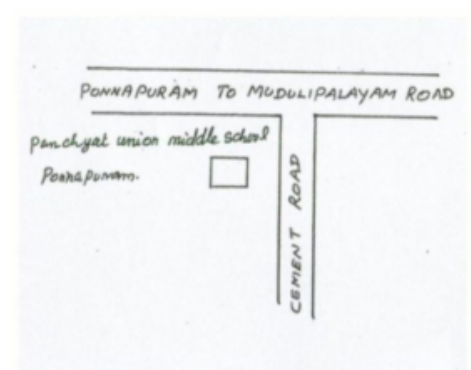

Cad View

Key MAP View