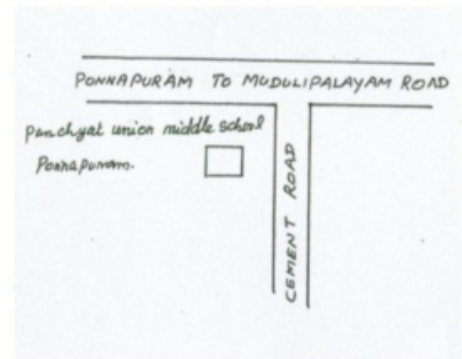

Key MAP View