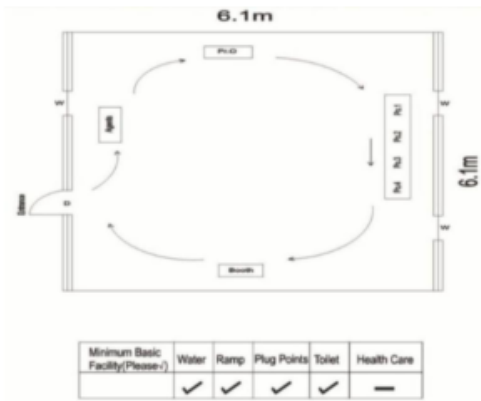

Google Map View

Polling Station Building Front View

Polling Station Front View

Cad View

Key MAP View

1 பெயர் : பிரசாத் தந்தை பெயர்: ரவிசுமார் வீட்டு எண் : 1/6இ6 வயது : 33 பாலினம் : ஆண்	WRK1150150 Photo is available	2 பெயர் : பிரபாகர் தந்தை பெயர்: ரவிக்குமார் வீட்டு எண் : 1/6இ6 வயது : 33 பாலினம் : ஆண்	WRK1150507 Photo is available	3 பெயர் : நந்தினி கணவர் பெயர்: விஜயகாந்த் வீட்டு எண் : 1/55 வயது : 32 பாலினம் : பெண்	WRK3294873 Photo is available
4 பெயர் : பண்டிமணி தந்தை பெயர்: பரமசிவம் வீட்டு எண் : 1-67 வயது : 56 பாலினம் : ஆண்	WRK1895473 Photo is available	5 பெயர் : வசந்தகுமார் தந்தை பெயர்: சேகர் வீட்டு எண் : 1/194(2) வயது : 42 பாலினம் : ஆண்	WRK3766060 Photo is available	6 பெயர் : பானுப்ரியா கணவர் பெயர்: பாலமுருகன் வீட்டு எண் : 1/201/2ஏ வயது : 33 பாலினம் : பெண்	WRK3142718 Photo is available
7 பெயர் : லா. தீபக் குமார் தந்தை பெயர்: லால்முற்பிரசாத் ர் வீட்டு எண் : 1/215பி வயது : 45 பாலினம் : ஆண்	WRK3597739 Photo is available	8 பெயர் : கார்த்திக்கேயன் தந்தை பெயர்: செல்வக்குமார் வீட்டு எண் : 1/258டி/19 வயது : 28 பாலினம் : ஆண்	WRK2044717 Photo is available	9 பெயர் : யோகா பாக்யா கணவர் பெயர்: கரால்மார்க்ஸ் வீட்டு எண் : 1/261 பீ-55 வயது : 35 பாலினம் : பெண்	WRK3300266 Photo is available
10 பெயர் : கிருத்திகா அ தந்தை பெயர்: அம்மாசியப்பன் வீட்டு எண் : 1/314 வயது : 22 பாலினம் : பெண்	WRK3834314 Photo is available	11 பெயர் : ஜெம்ஷீலா கணவர் பெயர்: முஹம்மது ஹாரூன் ரஷீத் வீட்டு எண் : 1/324 வயது : 30 பாலினம் : பெண்	WRK2147940 Photo is available	12 பெயர் : ரேணுகா கணவர் பெயர்: ரவி வீட்டு எண் : 1-362 வயது : 43 பாலினம் : பெண்	WRK1311497 Photo is available
13 பெயர் : செல்வக்குமார் தந்தை பெயர்: சீனிவாசன் வீட்டு எண் : 1-362 வயது : 41 பாலினம் : ஆண்	WRK1311307 Photo is available	14 பெயர் : ராதா கணவர் பெயர்: விஜயகுமார் வீட்டு எண் : 1-362 வயது : 39 பாலினம் : பெண்	WRK1623362 Photo is available	15 பெயர் : பால்முருகன் தந்தை பெயர்: கருப்பையா வீட்டு எண் : 1/362 வயது : 39 பாலினம் : ஆண்	WRK2083111 Photo is available
16 பெயர் : மஞ்சளா தந்தை பெயர்: முருகேசன் வீட்டு எண் : 1-362 வயது : 34 பாலினம் : ஆண்	WRK1311299 Photo is available	17 பெயர் : ராஜு தந்தை பெயர்: ரவி வீட்டு எண் : 1-362 வயது : 24 பாலினம் : ஆண்	WRK3716487 Photo is available	18 பெயர் : ஜெயகுமார் தந்தை பெயர்: நாகராஜ் வீட்டு எண் : 1-362-a வயது : 42 பாலினம் : ஆண்	WRK1623354 Photo is available
19 பெயர் : செங்கமலததாயாயர் கணவர் பெயர்: ஞானசேகரன் வீட்டு எண் : 1-362-B வயது : 65 பாலினம் : பெண்	WRK1938364 Photo is available	20 பெயர் : புனிதகுமரன் தந்தை பெயர்: ஞானசேகரன் வீட்டு எண் : 1-362-B வயது : 41 பாலினம் : ஆண்	WRK1938356 Photo is available	21 பெயர் : கோவிந்தராஜன் தந்தை பெயர்: கிருஷ்ணசாமி வீட்டு எண் : 1-362U வயது : 51 பாலினம் : ஆண்	WRK1311364 Photo is available
22 பெயர் : முத்துலட்சுமி கணவர் பெயர்: பால்முருகன் வீட்டு எண் : 1/362 யூ வயது : 31 பாலினம் : பெண்	WRK2114643 Photo is available	23 பெயர் : நவீனா கணவர் பெயர்: தமிழ்வாணன் வீட்டு எண் : 1-362V வயது : 32 பாலினம் : பெண்	WRK1311539 Photo is available	24 பெயர் : முருகேசன் தந்தை பெயர்: ஜெயராமன் வீட்டு எண் : 1-363 வயது : 56 பாலினம் : ஆண்	WRK1623057 Photo is available
25 பெயர் : செந்தாமரை கணவர் பெயர்: முருகேசன் வீட்டு எண் : 1-363 வயது : 50 பாலினம் : பெண்	WRK1623040 Photo is available	26 பெயர் : ஜீவிதா தந்தை பெயர்: ஆறுமுகம் வீட்டு எண் : 1/363 ஏ வயது : 26 பாலினம் : பெண்	WRK3132206 Photo is available	27 பெயர் : சிவநாகேஷ்வரி தந்தை பெயர்: முருகேசன் வீட்டு எண் : 1/363 பீ 1 வயது : 25 பாலினம் : பெண்	WRK3279288 Photo is available
28 பெயர் : இளையராஜா தந்தை பெயர்: பெரியசாமி வீட்டு எண் : 1-368 வயது : 43 பாலினம் : ஆண்	WRK1311349 Photo is available	29 பெயர் : பிரம்மராஜ் தந்தை பெயர்: முருகன் வீட்டு எண் : 1-369 வயது : 29 பாலினம் : ஆண்	WRK1622554 Photo is available	30 பெயர் : மீனா கணவர் பெயர்: இசக்கியாபிள்ளை வீட்டு எண் : 1-370 வயது : 67 பாலினம் : பெண்	WRK1311224 Photo is available