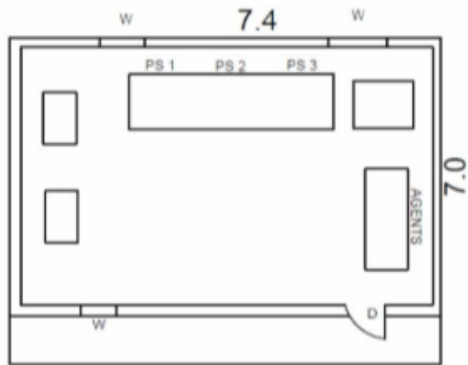

Google Map View

Polling Station Building Front View

Polling Station Front View

Cad View

Key MAP View

சட்டமன்றத் தொகுதியின் எண் மற்றும் பெயர் : 115-பல்லடம் பிரிவு எண் மற்றும் பெயர் 1-முதலிபாளையம்(வ கி) மற்றும் (உ), வெள்ளைகரடு வார்டு எண்-1