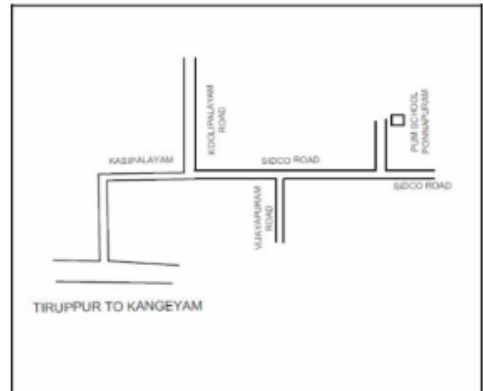

Google Map View

Polling Station Building Front View

Polling Station Front View

Cad View

Key MAP View

சட்டமன்றத் தொகுதியின் எண் மற்றும் பெயர் : 115-பல்லடம் பிரிவு எண் மற்றும் பெயர் 1-முதலிபாளையம்(வ கி) மற்றும் (உ), வெள்ளைகரடு வார்டு எண்-1