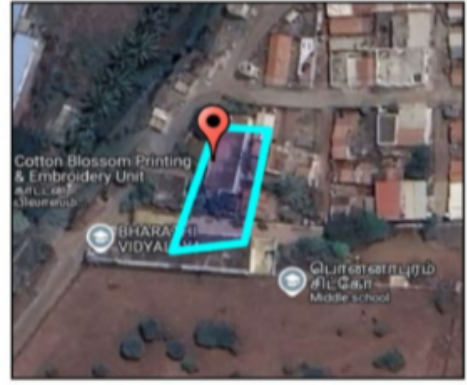

Google Map View