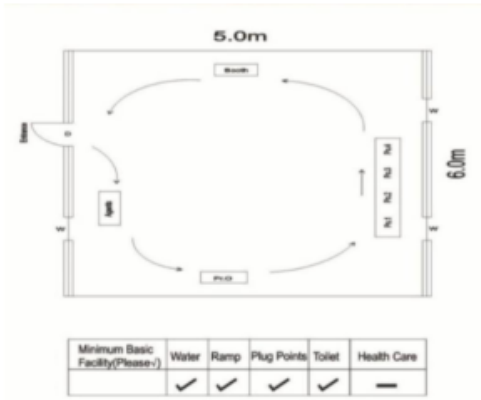

Google Map View

Polling Station Building Front View

Polling Station Front View

Cad View

Key MAP View

1	WRK1151158	பெயர் : சந்திரசேகர் தந்தை பெயர்: துரைராஜ் வீட்டு எண் : 1 வயது : 33 பாலினம் : ஆண்	Photo is available	2	WRK3386935	பெயர் : பானுப்ரியா கணவர் பெயர்: பாபு வீட்டு எண் : 1/4 வயது : 41 பாலினம் : பெண்	Photo is available	3	WRK3386976	பெயர் : நாகலட்சுமி தந்தை பெயர்: பாபு வீட்டு எண் : 1/4 வயது : 28 பாலினம் : பெண்	Photo is available
4	WRK1623776	பெயர் : ராஜாத்தி கணவர் பெயர்: சுப்ரமணியம் வீட்டு எண் : 1-5A வயது : 65 பாலினம் : பெண்	Photo is available	5	GDR8580896	பெயர் : ரவிக்குமார் தந்தை பெயர்: காளியப்பன் வீட்டு எண் : 1-6-11 வயது : 52 பாலினம் : ஆண்	Photo is available	6	GDR8580631	பெயர் : ஜெயலட்சுமி கணவர் பெயர்: ரவிக்குமார் வீட்டு எண் : 1-6-11 வயது : 47 பாலினம் : பெண்	Photo is available
7	WRK0987743	பெயர் : வைரவன் தந்தை பெயர்: சீனிவாசகம் வீட்டு எண் : 1-6-12 வயது : 48 பாலினம் : ஆண்	Photo is available	8	WRK1624378	பெயர் : வளர்மதி கணவர் பெயர்: மருதாச்சலம் வீட்டு எண் : 1-6A வயது : 39 பாலினம் : பெண்	Photo is available	9	WRK1623834	பெயர் : சந்தன குமார் கணவர் பெயர்: சுந்தரம் வீட்டு எண் : 1-6A வயது : 39 பாலினம் : பெண்	Photo is available
10	WRK3785755	பெயர் : சண்முகம் தந்தை பெயர்: ராமசாமி வீட்டு எண் : 1/6E8 வயது : 73 பாலினம் : ஆண்	Photo is available	11	WRK3777695	பெயர் : லட்சுமி கணவர் பெயர்: சண்முகம் வீட்டு எண் : 1/6E8 வயது : 60 பாலினம் : பெண்	Photo is available	12	WRK3253242	பெயர் : ஆனந்த் தந்தை பெயர்: சண்முகம் வீட்டு எண் : 1/6இ8 வயது : 38 பாலினம் : ஆண்	Photo is available
13	WRK3252996	பெயர் : பவித்ரா கணவர் பெயர்: ஆனந்த் வீட்டு எண் : 1/6இ8 வயது : 36 பாலினம் : பெண்	Photo is available	14	WRK3252905	பெயர் : சத்திய சதா கணவர் பெயர்: ஆல்வின் அருள் வீட்டு எண் : 1/6இ11 வயது : 34 பாலினம் : பெண்	Photo is available	15	WRK3232063	பெயர் : முகமது கவுஸ் பாஷா தந்தை பெயர்: அன்வர் பாஷா வீட்டு எண் : 1/6இ 18 வயது : 43 பாலினம் : ஆண்	Photo is available
16	WRK3229093	பெயர் : ரஹ்மதுனிஷா தந்தை பெயர்: அன்வர் பாஷா வீட்டு எண் : 1/6இ18 வயது : 42 பாலினம் : பெண்	Photo is available	17	WRK3231479	பெயர் : சுரேஷ் தந்தை பெயர்: கணகராஜ் வீட்டு எண் : 1/6இ19 வயது : 43 பாலினம் : ஆண்	Photo is available	18	WRK3229002	பெயர் : சுபலட்சுமி கணவர் பெயர்: சுரேஷ் வீட்டு எண் : 1/6இ19 வயது : 41 பாலினம் : பெண்	Photo is available
19	WRK3785854	பெயர் : ஹரிணி தந்தை பெயர்: சுரேஷ் வீட்டு எண் : 1/6E19 வயது : 20 பாலினம் : பெண்	Photo is available	20	WRK1938570	பெயர் : இளங்கேஷ்வரன் தந்தை பெயர்: கோபால் வீட்டு எண் : 1-7 வயது : 44 பாலினம் : ஆண்	Photo is available	21	WRK2004851	பெயர் : திருநாவுக்கரசு தந்தை பெயர்: சிகாமணி வீட்டு எண் : 1-7 வயது : 37 பாலினம் : ஆண்	Photo is available
22	WRK1785674	பெயர் : வீரமதி தந்தை பெயர்: மாரிமுத்து வீட்டு எண் : 1-7 வயது : 30 பாலினம் : பெண்	Photo is available	23	WRK0987347	பெயர் : மாரியம்மாள் கணவர் பெயர்: ரங்கசாமி வீட்டு எண் : 1-8 வயது : 70 பாலினம் : பெண்	Photo is available	24	WRK1623826	பெயர் : சீதா கணவர் பெயர்: கந்தசாமி வீட்டு எண் : 1-9 வயது : 36 பாலினம் : பெண்	Photo is available
25	WRK0987487	பெயர் : பிரகாஷ் தந்தை பெயர்: சுப்பிரமணியம் வீட்டு எண் : 1-9a வயது : 38 பாலினம் : ஆண்	Photo is available	26	WRK3807716	பெயர் : பழனியம்மாள் கணவர் பெயர்: முருகசாமி வீட்டு எண் : 1/10 வயது : 59 பாலினம் : பெண்	Photo is available	27	WRK3801503	பெயர் : இனிகோ ராஜ் தந்தை பெயர்: பூங்கொடிராஜா வீட்டு எண் : 1/10 வயது : 19 பாலினம் : ஆண்	Photo is available
28	WRK2004943	பெயர் : தெய்வானை கணவர் பெயர்: குமார் வீட்டு எண் : 1-11 வயது : 49 பாலினம் : பெண்	Photo is available	29	WRK3816923	பெயர் : விவின் தந்தை பெயர்: குமார் வீட்டு எண் : 1/11, வெள்ளக்கரடு சிட்டகோ வயது : 27 பாலினம் : ஆண்	Photo is available	30	WRK1785740	பெயர் : தீபன்குமார் தந்தை பெயர்: பழனிசாமி வீட்டு எண் : 1-12 வயது : 30 பாலினம் : ஆண்	Photo is available