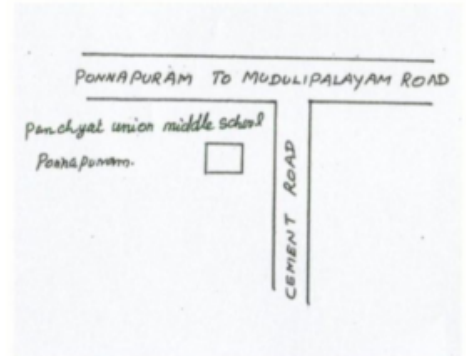

Cad View

Key MAP View