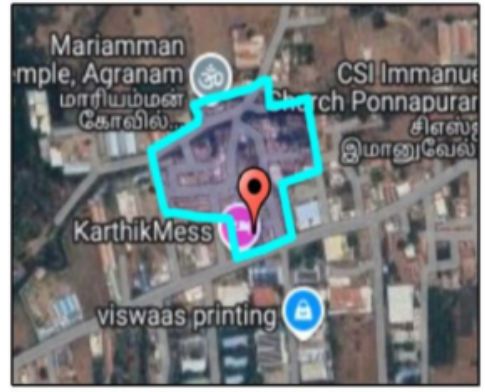

3. வாக்குச் சாவடியின் விவரங்கள்

<p>வாக்குச் சாவடியின் எண் மற்றும் பெயர் :</p> <p>357 - அங்கன்வாடி மையம், பொன்னாபுரம், தெற்கு பார்த்த கட்டிடம் மேற்கு பகுதி</p> <p>வாக்குச் சாவடியின் முகவரி :</p> <p>அங்கன்வாடி மையம், பொன்னாபுரம், தெற்கு பார்த்த கட்டிடம் மேற்கு பகுதி</p>	<p>வாக்குச் சாவடியின் வகைப்பாடு (ஆண்/பெண்/பொது)</p>	<p>துணை வாக்குச் சாவடிகளின் எண்ணிக்கை :</p> <p style="font-size: 24px;">0</p>
--	--	--

4. வாக்காளர்களின் எண்ணிக்கை

தொடங்கும் வரிசை எண்	முடியும் வரிசை எண்.	நிகர வாக்காளர்களின் எண்ணிக்கை			
		ஆண்	பெண்	மூன்றாம் பாலினம்	மொத்தம்
1	329	148	173	0	321

கையொப்பம்

Nazri Naksha

Google Map View

Polling Station Building Front View