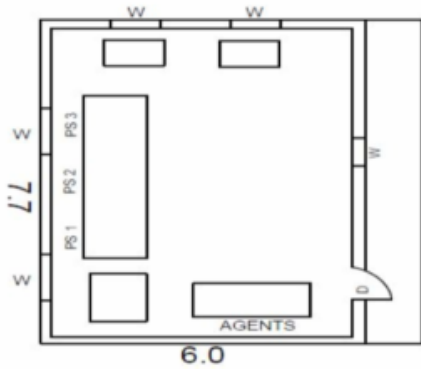

Google Map View

Polling Station Building Front View

Polling Station Front View

Cad View

Key MAP View

1 பெயர் : சுந்தரம் தந்தை பெயர்: காளிமுத்து வீட்டு எண் : 1 வயது : 36 பாலினம் : ஆண்	WRK0301499 Photo is available	2 பெயர் : இந்திரானி கணவர் பெயர்: நடேசன் வீட்டு எண் : 1-40 வயது : 61 பாலினம் : பெண்	WRK0178244 Photo is available	S 3 பெயர் : முருகன் தந்தை பெயர்: சம்பத் வீட்டு எண் : 1-43 வயது : 60 பாலினம் : ஆண்	WRK0178202 Photo is available
# 4 பெயர் : சேஷுகன்.ரா தந்தை பெயர்: ராமசாமி வீட்டு எண் : 1-43 வயது : 56 பாலினம் : ஆண்	WRK0178228 Photo is available	5 பெயர் : வள்ளி கணவர் பெயர்: செல்வம் வீட்டு எண் : 1-43 வயது : 49 பாலினம் : பெண்	WRK0178210 Photo is available	6 பெயர் : விமலா முருகன் தந்தை பெயர்: முருகன் சம்பத் வீட்டு எண் : 1/43 காயத்ரி ப்ரவிஜநல் ஸ்டோர வயது : 26 பாலினம் : பெண்	WRK3709490 Photo is available
7 பெயர் : சொக்கலிங்கம் தந்தை பெயர்: ராமையா வீட்டு எண் : 1-54 வயது : 71 பாலினம் : ஆண்	WRK0178178 Photo is available	8 பெயர் : மாரியம்மன் கணவர் பெயர்: சொக்கலிங்கம் வீட்டு எண் : 1-54 வயது : 63 பாலினம் : பெண்	WRK0178186 Photo is available	9 பெயர் : ராமகிருஷ்ணன் தந்தை பெயர்: சொக்கலிங்கம் வீட்டு எண் : 1-54 வயது : 43 பாலினம் : ஆண்	WRK0178194 Photo is available
10 பெயர் : ராமகிருஷ்ணன் தாயின் பெயர்: ராஜேந்திரன் வீட்டு எண் : 1-56 வயது : 42 பாலினம் : ஆண்	WRK0178095 Photo is available	11 பெயர் : கேசவன் லட்சுமணன் தந்தை பெயர்: லட்சுமணன் வீட்டு எண் : 1/133 வயது : 39 பாலினம் : ஆண்	WRK3533726 Photo is available	S 12 பெயர் : ராபியா பஷூர் கணவர் பெயர்: முஷுமத் நாசர் வீட்டு எண் : 1/630 வயது : 24 பாலினம் : பெண்	WRK3141264 Photo is available
S 13 பெயர் : வந்தனா ஹை தந்தை பெயர்: ஹை வீட்டு எண் : 1/643 க்யூ மாலசுஷ்மி க்பாஃட் வயது : 19 பாலினம் : பெண்	WRK3694353 Photo is available	S 14 பெயர் : ஜெகநாதன் தந்தை பெயர்: அய்யாவு வீட்டு எண் : 1/643 வயது : 47 பாலினம் : ஆண்	WRK0177592 Photo is available	S 15 பெயர் : காந்தி கணவர் பெயர்: ஜெகநாதன் வீட்டு எண் : 1/643 வயது : 46 பாலினம் : பெண்	WRK1482157 Photo is available
16 பெயர் : தீபிகா தந்தை பெயர்: கென்னடி வீட்டு எண் : 1/691 வயது : 22 பாலினம் : பெண்	WRK3535309 Photo is available	17 பெயர் : சந்தியா தந்தை பெயர்: பூநிவாசன் வீட்டு எண் : 1/711 வயது : 24 பாலினம் : பெண்	WRK3531134 Photo is available	18 பெயர் : ரங்கசாமி தந்தை பெயர்: கருப்பன் வீட்டு எண் : 1E வயது : 63 பாலினம் : ஆண்	WRK2807816 Photo is available
19 பெயர் : குமார் தந்தை பெயர்: முருகேசன் வீட்டு எண் : 1E வயது : 59 பாலினம் : ஆண்	WRK1312438 Photo is available	20 பெயர் : சிவான் தாயின் பெயர்: ஆரான் வீட்டு எண் : 1E வயது : 46 பாலினம் : ஆண்	GDR8601759 Photo is available	#2 21 பெயர் : லோகாம்பான் தந்தை பெயர்: பூநிவாசன் வீட்டு எண் : 1E வயது : 44 பாலினம் : ஆண்	WRK1312453 Photo is available
22 பெயர் : கௌரி கணவர் பெயர்: பெருமாள் வீட்டு எண் : 1E வயது : 42 பாலினம் : பெண்	WRK1312446 Photo is available	23 பெயர் : சங்கர் தந்தை பெயர்: கிருஷ்ணன் வீட்டு எண் : 1E வயது : 42 பாலினம் : ஆண்	WRK1312503 Photo is available	24 பெயர் : பிரபா கணவர் பெயர்: கார்த்திகேயன் வீட்டு எண் : 1E வயது : 33 பாலினம் : பெண்	WRK1312495 Photo is available
25 பெயர் : ஆனந்தன் தந்தை பெயர்: சுப்பிரமணி வீட்டு எண் : 1E வயது : 32 பாலினம் : ஆண்	WRK1151315 Photo is available	# 26 பெயர் : சுதா கணவர் பெயர்: தங்கராஜ் வீட்டு எண் : 3/126 வயது : 44 பாலினம் : பெண்	GDR8602112 Photo is available	27 பெயர் : ஆனந்தராஜ் தந்தை பெயர்: இராகவன் வீட்டு எண் : 2/202ஏ-15 வயது : 51 பாலினம் : ஆண்	GKS2102168 Photo is available
28 பெயர் : வாணி கணவர் பெயர்: ஆனந்தராஜ் வீட்டு எண் : 2/202ஏ-15 வயது : 42 பாலினம் : பெண்	WDZ0938019 Photo is available	29 பெயர் : கவிதா கணவர் பெயர்: குமாரசாமி வீட்டு எண் : 2-204 வயது : 40 பாலினம் : பெண்	WRK0988709 Photo is available	30 பெயர் : மதன் ராஜ் சு தந்தை பெயர்: சுதாகர் கி வீட்டு எண் : 2/214 வயது : 22 பாலினம் : ஆண்	WRK3710522 Photo is available