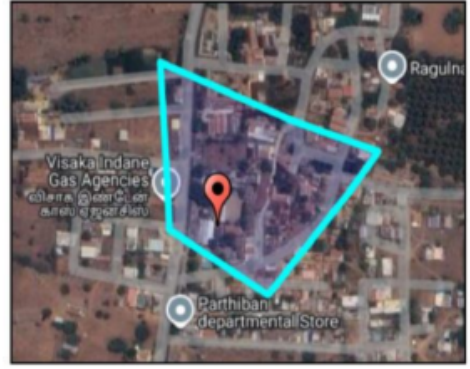

Google Map View