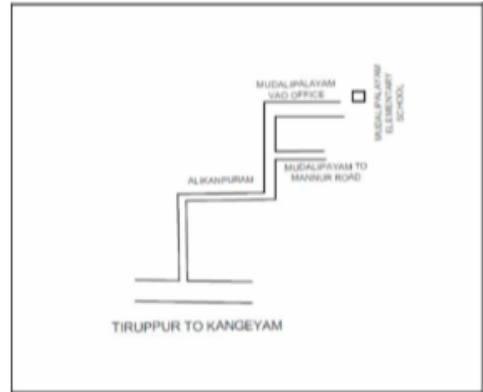

Google Map View

Polling Station Building Front View

Polling Station Front View

Cad View

Key MAP View

1 பெயர் : சுந்தரம் தந்தை பெயர்: காளிமுத்து வீட்டு எண் : 1 வயது : 36 பாலினம் : ஆண்	WRK0301499 Photo is available	2 பெயர் : இந்திரானி கணவர் பெயர்: நடேசன் வீட்டு எண் : 1-40 வயது : 61 பாலினம் : பெண்	WRK0178244 Photo is available	S 3 பெயர் : முருகன் தந்தை பெயர்: சம்பத் வீட்டு எண் : 1-43 வயது : 60 பாலினம் : ஆண்	WRK0178202 Photo is available
# 4 பெயர் : சேஷுகன்.ரா தந்தை பெயர்: ராமசாமி வீட்டு எண் : 1-43 வயது : 56 பாலினம் : ஆண்	WRK0178228 Photo is available	5 பெயர் : வள்ளி கணவர் பெயர்: செல்வம் வீட்டு எண் : 1-43 வயது : 49 பாலினம் : பெண்	WRK0178210 Photo is available	6 பெயர் : விமலா முருகன் தந்தை பெயர்: முருகன் சம்பத் வீட்டு எண் : 1/43 காயத்ரி ப்ரவிஜநல் ஸ்டோர வயது : 26 பாலினம் : பெண்	WRK3709490 Photo is available
7 பெயர் : சொக்கலிங்கம் தந்தை பெயர்: ராமையா வீட்டு எண் : 1-54 வயது : 71 பாலினம் : ஆண்	WRK0178178 Photo is available	8 பெயர் : மாரியம்மன் கணவர் பெயர்: சொக்கலிங்கம் வீட்டு எண் : 1-54 வயது : 63 பாலினம் : பெண்	WRK0178186 Photo is available	9 பெயர் : ராமகிருஷ்ணன் தந்தை பெயர்: சொக்கலிங்கம் வீட்டு எண் : 1-54 வயது : 43 பாலினம் : ஆண்	WRK0178194 Photo is available
10 பெயர் : ராமகிருஷ்ணன் தாயின் பெயர்: ராஜேந்திரன் வீட்டு எண் : 1-56 வயது : 42 பாலினம் : ஆண்	WRK0178095 Photo is available	11 பெயர் : கேசவன் லட்சுமணன் தந்தை பெயர்: லட்சுமணன் வீட்டு எண் : 1/133 வயது : 39 பாலினம் : ஆண்	WRK3533726 Photo is available	S 12 பெயர் : ராபியா பஷூர் கணவர் பெயர்: முஷுமத் நாசர் வீட்டு எண் : 1/630 வயது : 24 பாலினம் : பெண்	WRK3141264 Photo is available
S 13 பெயர் : வந்தனா ஹை தந்தை பெயர்: ஹை வீட்டு எண் : 1/643 க்யூ மாலசுஷ்மி க்பாஃட் வயது : 19 பாலினம் : பெண்	WRK3694353 Photo is available	S 14 பெயர் : ஜெகநாதன் தந்தை பெயர்: அய்யாவு வீட்டு எண் : 1/643 வயது : 47 பாலினம் : ஆண்	WRK0177592 Photo is available	S 15 பெயர் : காந்தி கணவர் பெயர்: ஜெகநாதன் வீட்டு எண் : 1/643 வயது : 46 பாலினம் : பெண்	WRK1482157 Photo is available
16 பெயர் : தீபிகா தந்தை பெயர்: கென்னடி வீட்டு எண் : 1/691 வயது : 22 பாலினம் : பெண்	WRK3535309 Photo is available	17 பெயர் : சந்தியா தந்தை பெயர்: பூநிவாசன் வீட்டு எண் : 1/711 வயது : 24 பாலினம் : பெண்	WRK3531134 Photo is available	18 பெயர் : ரங்கசாமி தந்தை பெயர்: கருப்பன் வீட்டு எண் : 1E வயது : 63 பாலினம் : ஆண்	WRK2807816 Photo is available
19 பெயர் : குமார் தந்தை பெயர்: முருகேசன் வீட்டு எண் : 1E வயது : 59 பாலினம் : ஆண்	WRK1312438 Photo is available	20 பெயர் : சிவான் தாயின் பெயர்: ஆரான் வீட்டு எண் : 1E வயது : 46 பாலினம் : ஆண்	GDR8601759 Photo is available	#2 21 பெயர் : லோகாம்பான் தந்தை பெயர்: பூநிவாசன் வீட்டு எண் : 1E வயது : 44 பாலினம் : ஆண்	WRK1312453 Photo is available
22 பெயர் : கௌரி கணவர் பெயர்: பெருமாள் வீட்டு எண் : 1E வயது : 42 பாலினம் : பெண்	WRK1312446 Photo is available	23 பெயர் : சங்கர் தந்தை பெயர்: கிருஷ்ணன் வீட்டு எண் : 1E வயது : 42 பாலினம் : ஆண்	WRK1312503 Photo is available	24 பெயர் : பிரபா கணவர் பெயர்: கார்த்திகேயன் வீட்டு எண் : 1E வயது : 33 பாலினம் : பெண்	WRK1312495 Photo is available
25 பெயர் : ஆனந்தன் தந்தை பெயர்: சுப்பிரமணி வீட்டு எண் : 1E வயது : 32 பாலினம் : ஆண்	WRK1151315 Photo is available	# 26 பெயர் : சுதா கணவர் பெயர்: தங்கராஜ் வீட்டு எண் : 3/126 வயது : 44 பாலினம் : பெண்	GDR8602112 Photo is available	27 பெயர் : ஆனந்தராஜ் தந்தை பெயர்: இராகவன் வீட்டு எண் : 2/202ஏ-15 வயது : 51 பாலினம் : ஆண்	GKS2102168 Photo is available
28 பெயர் : வாணி கணவர் பெயர்: ஆனந்தராஜ் வீட்டு எண் : 2/202ஏ-15 வயது : 42 பாலினம் : பெண்	WDZ0938019 Photo is available	29 பெயர் : கவிதா கணவர் பெயர்: குமாரசாமி வீட்டு எண் : 2-204 வயது : 40 பாலினம் : பெண்	WRK0988709 Photo is available	30 பெயர் : மதன் ராஜ் சு தந்தை பெயர்: சுதாகர் கி வீட்டு எண் : 2/214 வயது : 22 பாலினம் : ஆண்	WRK3710522 Photo is available