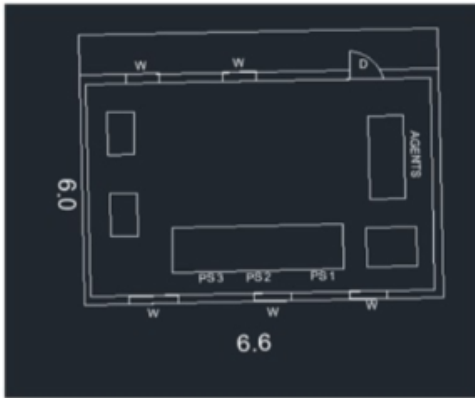

Polling Station Building Front View

Google Map View

Polling Station Front View

Cad View

Key MAP View

1 பெயர் : கொசல்யா தந்தை பெயர் : நாகராஜ் வீட்டு எண் : 1/57 வயது : 20 பாலினம் : பெண் Photo is available	WRK3777000	2 பெயர் : மஞ்சநாதன் தந்தை பெயர் : ராஜ் வீட்டு எண் : 1-70 வயது : 55 பாலினம் : ஆண் Photo is available	JLL3552643	3 பெயர் : லட்சுமி கணவர் பெயர் : மஞ்சநாதன் வீட்டு எண் : 1-70 வயது : 48 பாலினம் : பெண் Photo is available	JLL3552635
4 பெயர் : விஸ்வநாதன் தந்தை பெயர் : சுப்பராயகவுண்டர் வீட்டு எண் : 1-85 வயது : 56 பாலினம் : ஆண் Photo is available	JLL3597903	5 பெயர் : சுதர்சன் தந்தை பெயர் : ராமசாமி வீட்டு எண் : 1/113 வயது : 19 பாலினம் : ஆண் Photo is available	WRK3772225	6 பெயர் : பவித்திரா கணவர் பெயர் : கருப்புச்சாமி வீட்டு எண் : 1-127 வயது : 41 பாலினம் : பெண் Photo is available	JLL2172682
7 பெயர் : சாந்தி கணவர் பெயர் : செல்வராஜ் வீட்டு எண் : 1-129 வயது : 43 பாலினம் : பெண் Photo is available	JLL2172575	8 பெயர் : கார்த்திக் தந்தை பெயர் : வெள்ளிங்கிரி வீட்டு எண் : 1-130 வயது : 45 பாலினம் : ஆண் Photo is available	JLL2172542	9 பெயர் : கமலா கணவர் பெயர் : கார்த்திக் வீட்டு எண் : 1-130 வயது : 41 பாலினம் : பெண் Photo is available	JLL2172567
10 பெயர் : பெருமாள் தந்தை பெயர் : திருமான் வீட்டு எண் : 1-131 வயது : 43 பாலினம் : ஆண் Photo is available	JLL2172732	11 பெயர் : சகுந்தலா கணவர் பெயர் : சண்முகம் வீட்டு எண் : 1-132 வயது : 44 பாலினம் : பெண் Photo is available	JLL2172708	12 பெயர் : சிவக்குமார் தந்தை பெயர் : சுந்தரவடிவேல் வீட்டு எண் : 1-139 வயது : 44 பாலினம் : ஆண் Photo is available	JLL2172625
13 பெயர் : மணிமேகலை கணவர் பெயர் : சுந்தரராஜன் வீட்டு எண் : 2-57B வயது : 41 பாலினம் : பெண் Photo is available	JLL2170876	14 பெயர் : தெய்வாத்தாள் கணவர் பெயர் : அருணாச்சலம் வீட்டு எண் : 2-226 வயது : 66 பாலினம் : பெண் Photo is available	WRK1315910	15 பெயர் : ஜானகி கணவர் பெயர் : செந்தில்குமார் வீட்டு எண் : 2-469 வயது : 43 பாலினம் : பெண் Photo is available	WRK1315894
16 பெயர் : சசிகலா கணவர் பெயர் : கணேசன் வீட்டு எண் : 2-602 வயது : 34 பாலினம் : பெண் Photo is available	WRK1485432	17 பெயர் : கார்த்திக் தந்தை பெயர் : குமாரசாமி வீட்டு எண் : 2-622 வயது : 30 பாலினம் : ஆண் Photo is available	WRK1315720	18 பெயர் : உமாமகேஸ்வரி கோ கணவர் பெயர் : கோ ந கோபால கிருஷ்ணன் வீட்டு எண் : 2/628 வயது : 31 பாலினம் : பெண் Photo is available	WRK1315878
19 பெயர் : கோவிந்தம்மாள் கணவர் பெயர் : கந்தசாமி வீட்டு எண் : 2/629 வயது : 74 பாலினம் : பெண் Photo is available	WRK3530490	20 பெயர் : பொன்னம்மாள் கணவர் பெயர் : சின்னராமன் வீட்டு எண் : 2-629 வயது : 56 பாலினம் : பெண் Photo is available	WRK2924108	21 பெயர் : பாலன் தந்தை பெயர் : சின்னராமன் வீட்டு எண் : 2-630 வயது : 56 பாலினம் : ஆண் Photo is available	WRK2924116
22 பெயர் : ராஜகலோசனா கணவர் பெயர் : பாலன் வீட்டு எண் : 2-630 வயது : 50 பாலினம் : பெண் Photo is available	WRK2924124	23 பெயர் : அம்மாசை தந்தை பெயர் : பெரியராமன் வீட்டு எண் : 2-630 வயது : 44 பாலினம் : ஆண் Photo is available	JLL3509445	24 பெயர் : அபிநயா தேவி தந்தை பெயர் : பாலன் வீட்டு எண் : 2-630 வயது : 31 பாலினம் : பெண் Photo is available	WRK1315779
25 பெயர் : நடராசன் தந்தை பெயர் : சின்னராமன் வீட்டு எண் : 2-631 வயது : 54 பாலினம் : ஆண் Photo is available	WRK2924132	26 பெயர் : மணிமேகலை தந்தை பெயர் : முருகன் வீட்டு எண் : 2/631 வயது : 43 பாலினம் : பெண் Photo is available	WRK3803236	27 பெயர் : சுந்தரராஜன் தந்தை பெயர் : சின்னராமன் வீட்டு எண் : 2-631A வயது : 49 பாலினம் : ஆண் Photo is available	WRK2924140
28 பெயர் : பரமேஸ்வரன் தந்தை பெயர் : கிட்டான் வீட்டு எண் : 2-631A வயது : 44 பாலினம் : ஆண் Photo is available	JLL3509486	29 பெயர் : திருமான் கணவர் பெயர் : பெரியராமன் வீட்டு எண் : 2-632 வயது : 78 பாலினம் : பெண் Photo is available	WRK2924165	30 பெயர் : பெரியகருப்பாள் தந்தை பெயர் : பெரியராமன் வீட்டு எண் : 2-632 வயது : 71 பாலினம் : பெண் Photo is available	JLL2170900