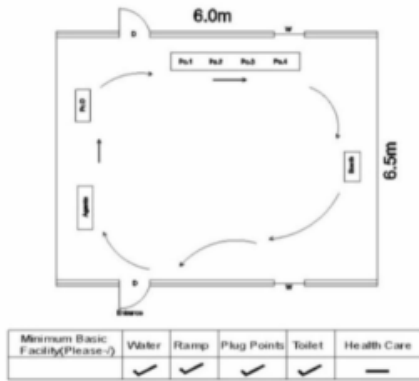

Cad View

Key MAP View