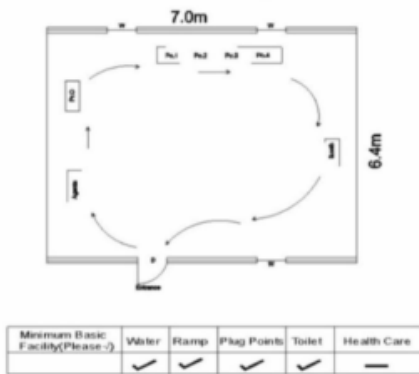

Google Map View

Polling Station Building Front View

Polling Station Front View

Cad View

Key MAP View

1 பெயர் : கேசவி தந்தை பெயர் : நாராயணசாமி வீட்டு எண் : 1-11 வயது : 29 பாலினம் : பெண் Photo is available	WRK1790898	2 பெயர் : நல்லசாமி தந்தை பெயர் : நாச்சிமுத்து வீட்டு எண் : 1-133-19 வயது : 61 பாலினம் : ஆண் Photo is available	WRK0969881	3 பெயர் : சாந்தி கணவர் பெயர் : கருணாநிதி வீட்டு எண் : 1/137-23 வயது : 62 பாலினம் : பெண் Photo is available	WRK2774156
4 பெயர் : மயில்சாமி தந்தை பெயர் : அங்குசாமி வீட்டு எண் : 1/137-45 வயது : 45 பாலினம் : ஆண் Photo is available	WRK1503911	5 பெயர் : செல்வராணி கணவர் பெயர் : மயில்சாமி வீட்டு எண் : 1/137-45 வயது : 43 பாலினம் : பெண் Photo is available	WRK1503929	6 பெயர் : ராமமூர்த்தி தந்தை பெயர் : வெங்கிடராமன் வீட்டு எண் : 1/137-53 வயது : 42 பாலினம் : ஆண் Photo is available	WRK0718502
7 பெயர் : ரத்னா தேவி கணவர் பெயர் : ராமமூர்த்தி வீட்டு எண் : 1/137-53 வயது : 41 பாலினம் : பெண் Photo is available	WRK0718494	8 பெயர் : கிருஷ்ண மூர்த்தி தந்தை பெயர் : ராமசாமி வீட்டு எண் : 1/142-1 வயது : 47 பாலினம் : ஆண் Photo is available	WRK0969816	9 பெயர் : நர்மதா செந்தில்குமார் தந்தை பெயர் : முருகேசன் வீட்டு எண் : 1/215 வயது : 23 பாலினம் : பெண் Photo is available	WRK3761848
10 பெயர் : கார்வேந்தன் தந்தை பெயர் : முருகேசன் வீட்டு எண் : 1/215 வயது : 22 பாலினம் : ஆண் Photo is available	WRK3761905	11 பெயர் : கார்த்திக் பாபு அண்ணாமலை தந்தை பெயர் : அண்ணாமலை வீட்டு எண் : 1/227 வயது : 43 பாலினம் : ஆண் Photo is available	WRK3645249	12 பெயர் : ஜெகதீஸ்வரி கார்த்திக்பாபு கணவர் பெயர் : கார்த்திக் பாபு அண்ணாமலை வீட்டு எண் : 1/227 தில்லை நாகர் வயது : 37 பாலினம் : பெண் Photo is available	WRK3808169
13 பெயர் : பவித்ரா தந்தை பெயர் : முருகேஷ் வீட்டு எண் : 1-665 வயது : 27 பாலினம் : பெண் Photo is available	WRK2037695	14 பெயர் : ஸ்ரீதாரணி தந்தை பெயர் : ரவிசந்திரன் வீட்டு எண் : 1/1705-4 வயது : 26 பாலினம் : பெண் Photo is available	WRK2085058	# 15 பெயர் : பாலகிருஷ்ணன் பா தந்தை பெயர் : பார்த்தசாரதி வீட்டு எண் : 1-7661 வயது : 40 பாலினம் : ஆண் Photo is available	WRK1680065
16 பெயர் : கண்ணையன் தந்தை பெயர் : ராமசாமி வீட்டு எண் : 1E வயது : 65 பாலினம் : ஆண் Photo is available	WRK0968057	17 பெயர் : குமார் தந்தை பெயர் : சக்கரையா வீட்டு எண் : 1e வயது : 59 பாலினம் : ஆண் Photo is available	WRK1873983	18 பெயர் : மல்லிகா கணவர் பெயர் : கண்ணையன் வீட்டு எண் : 1E வயது : 56 பாலினம் : பெண் Photo is available	WRK0968065
19 பெயர் : வனஜா கணவர் பெயர் : குமார் வீட்டு எண் : 1e வயது : 56 பாலினம் : பெண் Photo is available	WRK1873975	20 பெயர் : முருகன் தந்தை பெயர் : ரங்கசாமி வீட்டு எண் : 1E வயது : 55 பாலினம் : ஆண் Photo is available	WRK1155738	21 பெயர் : ரவிக் குமார் தந்தை பெயர் : பழனிச்சாமி வீட்டு எண் : 1E வயது : 54 பாலினம் : ஆண் Photo is available	WRK1156090
22 பெயர் : மகேச்குமார் தந்தை பெயர் : நாகராஜ் வீட்டு எண் : 1E வயது : 42 பாலினம் : ஆண் Photo is available	WRK0968073	23 பெயர் : மகேஷ்வரி கணவர் பெயர் : ராஜன் வீட்டு எண் : 1E வயது : 40 பாலினம் : பெண் Photo is available	WRK1155746	24 பெயர் : சுரேஷ் தந்தை பெயர் : தங்கமணி வீட்டு எண் : 1E வயது : 39 பாலினம் : ஆண் Photo is available	WRK1156116
25 பெயர் : சாந்தி கணவர் பெயர் : மகேச்குமார் வீட்டு எண் : 1E வயது : 36 பாலினம் : பெண் Photo is available	WRK0968081	26 பெயர் : உதா கணவர் பெயர் : சுந்தரபாண்டி வீட்டு எண் : 1E வயது : 34 பாலினம் : பெண் Photo is available	WRK1155910	27 பெயர் : ரேணுகா தந்தை பெயர் : ராஜகோபல் வீட்டு எண் : 1E வயது : 32 பாலினம் : பெண் Photo is available	WRK1155555
28 பெயர் : பங்காரு சுதர்ஸன் குமார் தந்தை பெயர் : மோகன் வீட்டு எண் : 1E வயது : 31 பாலினம் : ஆண் Photo is available	WRK1155894	29 பெயர் : திரிவிதா க தந்தை பெயர் : கதிர்வேல் வீட்டு எண் : 2/238-11 வயது : 21 பாலினம் : பெண் Photo is available	WRK3656592	30 பெயர் : ராஜாமணி ரா கணவர் பெயர் : ராஜேந்திரன் வீட்டு எண் : 2/255-1 வயது : 35 பாலினம் : பெண் Photo is available	WRK0968727