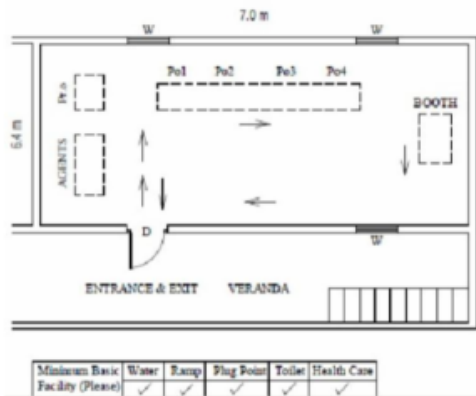

Cad View

Key MAP View