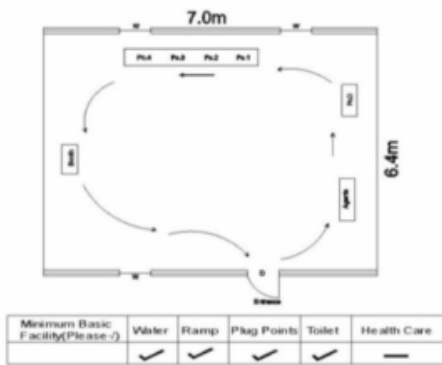

Google Map View

Polling Station Building Front View

Polling Station Front View

Cad View

Key MAP View

1	NFX1097872	பெயர் : மணி செல்லப்பாண்டி தந்தை பெயர்: செல்லப்பாண்டி வீட்டு எண் : 1 வயது : 28 பாலினம் : ஆண்	Photo is available	2	WRK1680446	பெயர் : கோகுல் பிரகாஷ் தந்தை பெயர்: குப்புச்சாமி வீட்டு எண் : 1-3 வயது : 31 பாலினம் : ஆண்	Photo is available	3	WRK2213163	பெயர் : ஷர்மிளா தேவி தந்தை பெயர்: குப்புச்சாமி வீட்டு எண் : 1/3 வயது : 27 பாலினம் : பெண்	Photo is available
4	WRK1322809	பெயர் : சரவண பிரபு தந்தை பெயர்: சண்முகம் வீட்டு எண் : 1-41 வயது : 33 பாலினம் : ஆண்	Photo is available	5	WRK0188565	பெயர் : இந்தமதி கணவர் பெயர்: ரவி வீட்டு எண் : 1-157B வயது : 53 பாலினம் : பெண்	Photo is available	6	WRK3765740	பெயர் : இராமகிருஷ்ணன் தந்தை பெயர்: காசிமுத்து வீட்டு எண் : 1/1475 வயது : 58 பாலினம் : ஆண்	Photo is available
7	WRK3765328	பெயர் : புஷ்பலதா தாயின் பெயர்: ராமக்கிருஷ்ணன் வீட்டு எண் : 1/1475 வயது : 54 பாலினம் : பெண்	Photo is available	8	WRK3765542	பெயர் : கிஷோர்குமார் தந்தை பெயர்: ராமகிருஷ்ணன் வீட்டு எண் : 1/1475 வயது : 23 பாலினம் : ஆண்	Photo is available	9	WRK3772027	பெயர் : கிருத்திகா தந்தை பெயர்: ராமக்கிருஷ்ணன் வீட்டு எண் : 1/1475 வயது : 20 பாலினம் : பெண்	Photo is available
10	NFX1926252	பெயர் : எலிசா சின்னையா தந்தை பெயர்: சின்னையா வீட்டு எண் : 1 பாலாஜி நகர் வயது : 26 பாலினம் : பெண்	Photo is available	11	WRK0727289	பெயர் : அம்புரோஸ் தந்தை பெயர்: பொன்னான் வீட்டு எண் : 1E வயது : 52 பாலினம் : ஆண்	Photo is available	12	WRK0727271	பெயர் : சுதா கணவர் பெயர்: அம்புரோஸ் வீட்டு எண் : 1E வயது : 51 பாலினம் : பெண்	Photo is available
13	WRK1156538	பெயர் : யசோதா தந்தை பெயர்: சரவணன் வீட்டு எண் : 1e வயது : 34 பாலினம் : பெண்	Photo is available	14	WRK3043288	பெயர் : தங்கவேல் தந்தை பெயர்: ரங்கசாமி வீட்டு எண் : 2/37 வயது : 60 பாலினம் : ஆண்	Photo is available	15	WRK1896067	பெயர் : சரண்யா தந்தை பெயர்: ராமசாமி வீட்டு எண் : 2-182 வயது : 29 பாலினம் : பெண்	Photo is available
16	WRK3208337	பெயர் : சூர்யா பிரகாஷ் தந்தை பெயர்: சாந்த குமார் வீட்டு எண் : 2/221 வயது : 24 பாலினம் : ஆண்	Photo is available	17	WRK3728078	பெயர் : சசிகலா தந்தை பெயர்: அழகப்பன் வீட்டு எண் : 2/255/9 வயது : 45 பாலினம் : பெண்	Photo is available	18	WRK1156397	பெயர் : மல்லிகா கணவர் பெயர்: கிருஷ்ணசாமி வீட்டு எண் : 2-256 வயது : 61 பாலினம் : பெண்	Photo is available
19	WRK1156389	பெயர் : மணிகண்டன் தாயின் பெயர்: மல்லிகா வீட்டு எண் : 2-256 வயது : 38 பாலினம் : ஆண்	Photo is available	20	WRK1156470	பெயர் : சரவணன் தாயின் பெயர்: லட்சுமி வீட்டு எண் : 2-256-4 வயது : 35 பாலினம் : ஆண்	Photo is available	21	WRK1156371	பெயர் : ராஜேந்திரன் தந்தை பெயர்: ராமசாமி வீட்டு எண் : 2-278-1 வயது : 63 பாலினம் : ஆண்	Photo is available
22	WRK1156488	பெயர் : சாமிநாதன் தந்தை பெயர்: கருப்புநாயக்கர் வீட்டு எண் : 2-279 வயது : 77 பாலினம் : ஆண்	Photo is available	23	WRK1156686	பெயர் : காளீஸ்வரி கணவர் பெயர்: சரவணக்குமார் வீட்டு எண் : 2-279 வயது : 35 பாலினம் : பெண்	Photo is available	24	WRK1156561	பெயர் : காஞ்சனா கணவர் பெயர்: விஸ்வநாதன் வீட்டு எண் : 2-287-2 வயது : 42 பாலினம் : பெண்	Photo is available
25	WRK1156702	பெயர் : செல்வி கணவர் பெயர்: கோபால் வீட்டு எண் : 2-287-73 வயது : 69 பாலினம் : பெண்	Photo is available	26	WRK1156553	பெயர் : பாக்கியலட்சுமி கணவர் பெயர்: ரவி வீட்டு எண் : 2-287-73 வயது : 60 பாலினம் : பெண்	Photo is available	27	WRK1156504	பெயர் : ராதாமணி கணவர் பெயர்: சம்பத் வீட்டு எண் : 2-309-25 வயது : 47 பாலினம் : பெண்	Photo is available
28	WRK1156462	பெயர் : வீரமணி கணவர் பெயர்: கங்கையன் வீட்டு எண் : 2-310 வயது : 56 பாலினம் : பெண்	Photo is available	29	WRK1156611	பெயர் : கங்கையன் தந்தை பெயர்: ஜனார்த்தனன் வீட்டு எண் : 2-310 வயது : 55 பாலினம் : ஆண்	Photo is available	30	WRK3600525	பெயர் : சாரதி தந்தை பெயர்: சரவணன் வீட்டு எண் : 2/2168 வயது : 22 பாலினம் : ஆண்	Photo is available