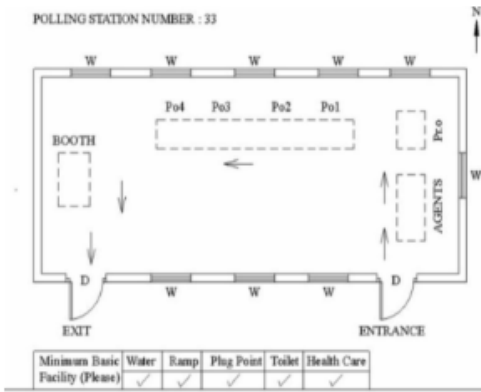

Cad View

Key MAP View