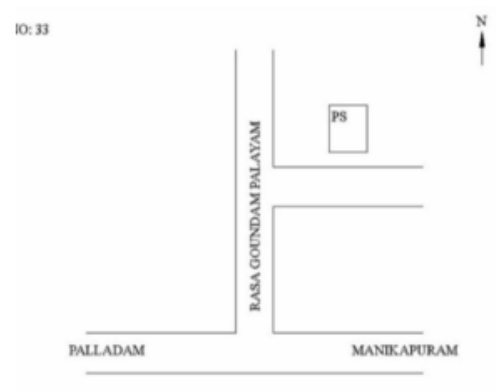

Cad View

Key MAP View