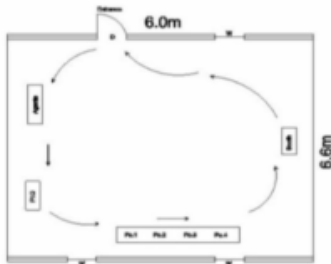

Google Map View

Polling Station Building Front View

Polling Station Front View

Cad View

Key MAP View

Minimum Basic Facility(Please-)	Water	Ramp	Plug Points	Toilet	Health Care
	✓	✓	✓	✓	—

1 பெயர் : தவமணி கணவர் பெயர்: செந்தில்குமார் வீட்டு எண் : 1-66 வயது : 53 பாலினம் : பெண்	WRK1318096 Photo is available	2 பெயர் : செந்தில்குமார் தந்தை பெயர்: கந்தசாமி வீட்டு எண் : 1-66 வயது : 50 பாலினம் : ஆண்	WRK1318088 Photo is available	3 பெயர் : லட்சுமி கணவர் பெயர்: தாமோதரன் வீட்டு எண் : 1-141-8 வயது : 76 பாலினம் : பெண்	JLL1224716 Photo is available
4 பெயர் : லதா கணவர் பெயர்: கருப்புசாமி வீட்டு எண் : 1-141-8 வயது : 51 பாலினம் : பெண்	JLL3458155 Photo is available	5 பெயர் : ஈஸ்வரி கணவர் பெயர்: கருப்புச்சாமி வீட்டு எண் : 1E வயது : 42 பாலினம் : பெண்	WRK1156835 Photo is available	6 பெயர் : சுரேஷ் தந்தை பெயர்: தேவராஜ் வீட்டு எண் : 1E வயது : 31 பாலினம் : ஆண்	WRK1156827 Photo is available
7 பெயர் : ரிதன்யா தந்தை பெயர்: பத்மநாதன் வீட்டு எண் : 2/18 வயது : 21 பாலினம் : பெண்	WRK3733888 Photo is available	8 பெயர் : அருண் தந்தை பெயர்: வேலுசாமி வீட்டு எண் : 2/155 வயது : 26 பாலினம் : ஆண்	WRK3095502 Photo is available	9 பெயர் : இஸ்ரே ஹட்சன் கி தந்தை பெயர்: கிரைன் செல்வன் இ வீட்டு எண் : 3/282/24 வயது : 22 பாலினம் : ஆண்	WRK3814910 Photo is available
10 பெயர் : ராதிகா ம தந்தை பெயர்: மணியன் வீட்டு எண் : 3-304 வயது : 30 பாலினம் : பெண்	WRK1318120 Photo is available	11 பெயர் : உதயகுமார் தந்தை பெயர்: செந்தில்குமார் வீட்டு எண் : 5/15-1 வயது : 21 பாலினம் : ஆண்	WRK3481108 Photo is available	12 பெயர் : பிரகாஷ் தந்தை பெயர்: சேமான் வீட்டு எண் : 5/134 வயது : 25 பாலினம் : ஆண்	WRK3480977 Photo is available
13 பெயர் : மைதிலி கணவர் பெயர்: பழனிச்சாமி வீட்டு எண் : 5/139 வயது : 24 பாலினம் : பெண்	WRK3480936 Photo is available	14 பெயர் : சர்மிளா தந்தை பெயர்: செல்வராஜ் வீட்டு எண் : 5/141 வயது : 22 பாலினம் : பெண்	WRK3480902 Photo is available	15 பெயர் : சஞ்சய்குமார் தந்தை பெயர்: பழனிசாமி வீட்டு எண் : 5/141 வயது : 22 பாலினம் : ஆண்	WRK3481165 Photo is available
16 பெயர் : கோமதி தந்தை பெயர்: முருகசுப்ரமணியம் வீட்டு எண் : 5/141-9 வயது : 22 பாலினம் : பெண்	WRK3481223 Photo is available	17 பெயர் : தீபிகா தந்தை பெயர்: செல்வராஜ் வீட்டு எண் : 5/141-18 வயது : 22 பாலினம் : பெண்	WRK3481181 Photo is available	18 பெயர் : ஜெகநாதன் தந்தை பெயர்: கந்தசாமி வீட்டு எண் : 7-5 வயது : 47 பாலினம் : ஆண்	WRK1630383 Photo is available
19 பெயர் : ராஜாமணி கணவர் பெயர்: ஜெகநாதன் வீட்டு எண் : 7-5 வயது : 44 பாலினம் : பெண்	WRK1630375 Photo is available	20 பெயர் : கணேசன் தந்தை பெயர்: சக்திவேல் வீட்டு எண் : 7-9 வயது : 55 பாலினம் : ஆண்	WRK0658575 Photo is available	21 பெயர் : ராமலட்சுமி கணவர் பெயர்: பண்டாரம் வீட்டு எண் : 7-9 வயது : 43 பாலினம் : பெண்	WRK0658633 Photo is available
22 பெயர் : சுகா கணவர் பெயர்: விஜயகுமார் வீட்டு எண் : 7-42 வயது : 47 பாலினம் : பெண்	WRK1318062 Photo is available	23 பெயர் : சரஸ்வதி கணவர் பெயர்: மணிகண்டன் வீட்டு எண் : 7-93-3 வயது : 32 பாலினம் : பெண்	WRK1487941 Photo is available	24 பெயர் : சிவப்பிரகாஷ் தந்தை பெயர்: நமச்சிவாயம் வீட்டு எண் : 7-98 வயது : 29 பாலினம் : ஆண்	WRK1630359 Photo is available
25 பெயர் : ராம்குமார் தந்தை பெயர்: ராதாகிருஷ்ணன் வீட்டு எண் : 7-106 வயது : 36 பாலினம் : ஆண்	WRK0415661 Photo is available	26 பெயர் : அமுதா கணவர் பெயர்: சுப்ரமணியன் வீட்டு எண் : 7-129 வயது : 47 பாலினம் : பெண்	WRK1630326 Photo is available	27 பெயர் : ரதிகாஷினி கணவர் பெயர்: செந்தில்ராஜா வீட்டு எண் : 07/199ஏ வயது : 37 பாலினம் : பெண்	WRK3626660 Photo is available
28 பெயர் : கோயில்பிச்சை தந்தை பெயர்: பச்சை வீட்டு எண் : 7-299 வயது : 73 பாலினம் : ஆண்	WRK0189480 Photo is available	29 பெயர் : சாந்தி கணவர் பெயர்: ரமேஷ் வீட்டு எண் : 7/310 வயது : 36 பாலினம் : பெண்	WRK3521143 Photo is available	30 பெயர் : ரமேஷ் தந்தை பெயர்: குமார்செல்வம் வீட்டு எண் : 7-310 வயது : 32 பாலினம் : ஆண்	WRK1487958 Photo is available